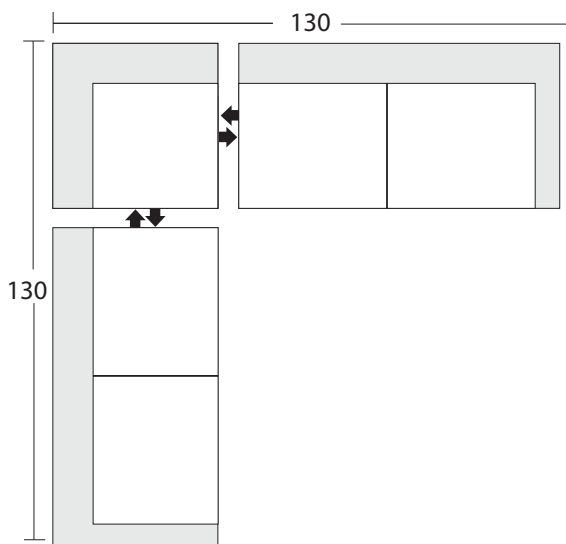

1927 -LAF One Arm
Sofa/Canapé 1
accoudoir à gauche

1931 -LAF Sofa Return/
Retour-canapé 1 accoudoir à
gauche

1929 -LAF One Arm
Apartment Sofa/Canapé
d'appartement 1
accoudoir à gauche

1935 -LAF One Arm
Chair/Fauteuil
1 accoudoir
à gauche

1928 -RAF One Arm
Sofa/Canapé 1
accoudoir à droite

1932 -RAF Sofa Return/
Retour-canapé 1 accoudoir
à droite

1930 -RAF One Arm
Apartment Sofa/Canapé
d'appartement 1
accoudoir à droite

1936 -RAF One Arm
Chair/Fauteuil
1 accoudoir
à droite

1486 -Armless Sofa/
Canapé sans
accoudoir

1487 -Armless Chair/
Fauteuil sans
accoudoir

1489 -Corner/ Coin

1933 -One Arm
Chaise LAF/
Méridienne 1
accoudoir
à gauche

1934 -One Arm
Chaise RAF/
Méridienne 1
accoudoir
à droite

Configuration Suggestions Suggestions de configuration

Berg

* All dimensions shown are approximate and are subject to the slight variations inherent in a hand built product

* Toutes les dimensions indiquées sont approximatives et sont sujettes à des variations légères inhérentes à un produit fabriqué à la main