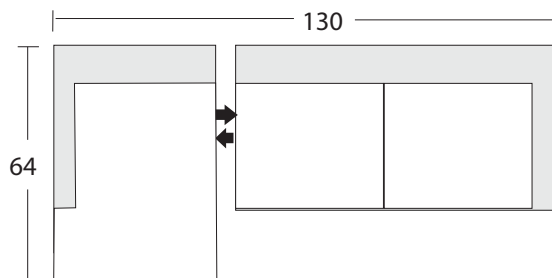

1486 -Armless Sofa/
Canapé sans
accoudoir

1487 -Armless Chair/
Fauteuil sans
accoudoir

1489 -Corner/ Coin

1933 -One Arm
Chaise LAF/
Méridienne 1
accoudoir
à gauche

1934 -One Arm
Chaise RAF/
Méridienne 1
accoudoir
à droite

Configuration Suggestions Suggestions de configuration

Berg

* All dimensions shown are approximate and are subject to the slight variations inherent in a hand built product

* Toutes les dimensions indiquées sont approximatives et sont sujettes à des variations légères inhérentes à un produit fabriqué à la main