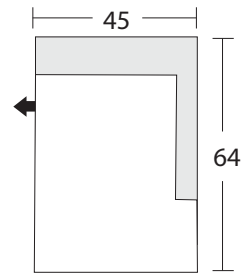

1486 -Armless Sofa/
Canapé sans
accoudoir

1487 -Armless Chair/
Fauteuil sans
accoudoir

1489 -Corner/ Coin

1933 -One Arm
Chaise LAF/
Méridienne 1
accoudoir
à gauche

1934 -One Arm
Chaise RAF/
Méridienne 1
accoudoir
à droite

Configuration Suggestions Suggestions de configuration

Berg

* All dimensions shown are approximate and are subject to the slight variations inherent in a hand built product

* Toutes les dimensions indiquées sont approximatives et sont sujettes à des variations légères inhérentes à un produit fabriqué à la main