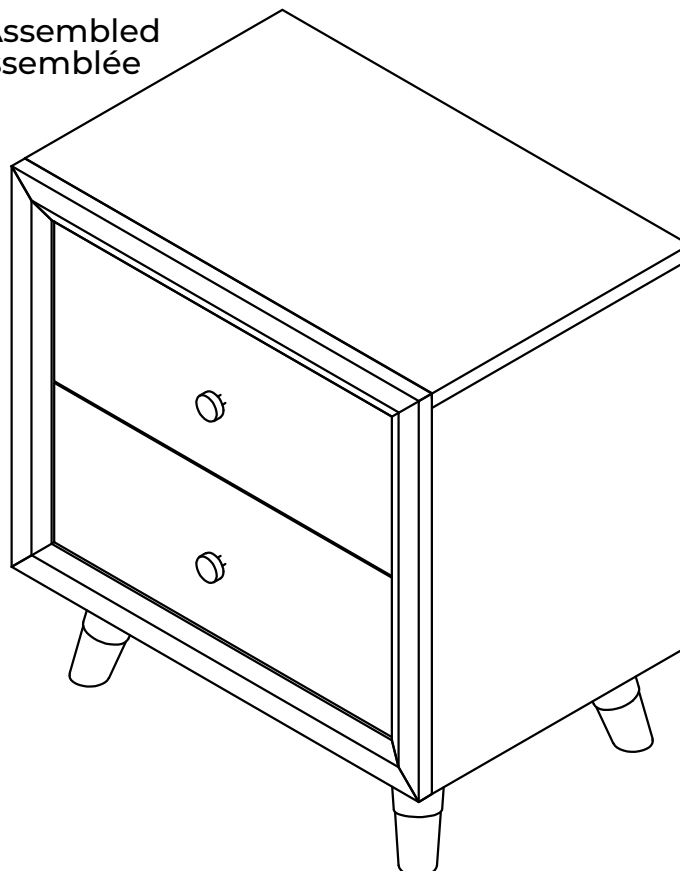

Hardware Kit Packed in Box Quincaillerie incluse dans la boîte

No	Description	Image	Qty / Qté
1	Allen Bolt (5/16" x 2") Boulon Allen (5/16 po x 2po)		x 8
2	Lock Washer (5/16") Rondelle d'arrêt (5/16 po)		x 8
3	Flat Washer (5/16") Rondelle plate (5/16 po)		x 8
4	Allen Key (M4) Clé Allen (M4)		x 1

Hewitt Nightstand Fully Assembled
Table de chevet Hewitt assemblée