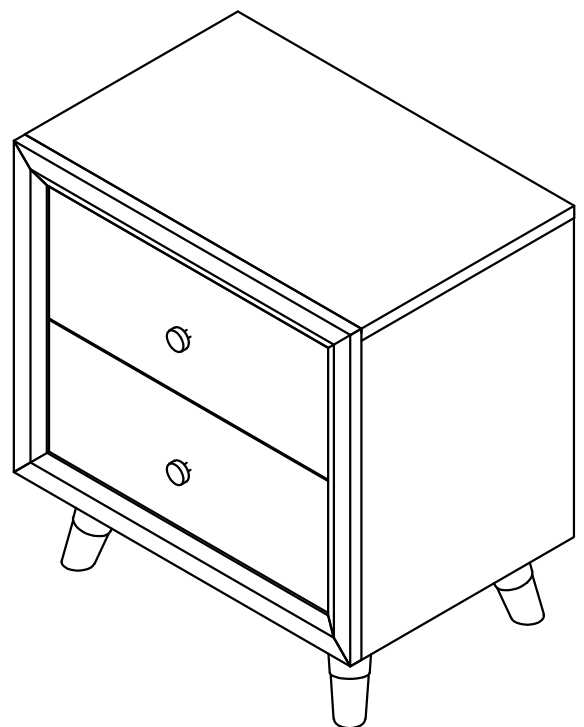

Step 2:
Étape 2 :

Assembly Complete
Assemblage complété