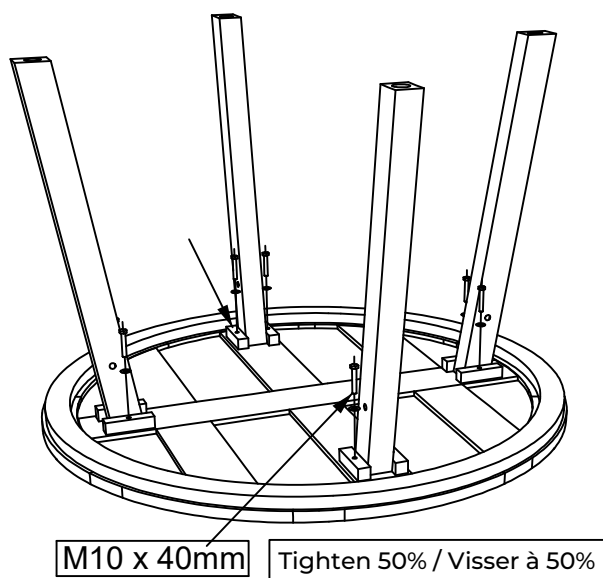

Step 1 : Étape 1: