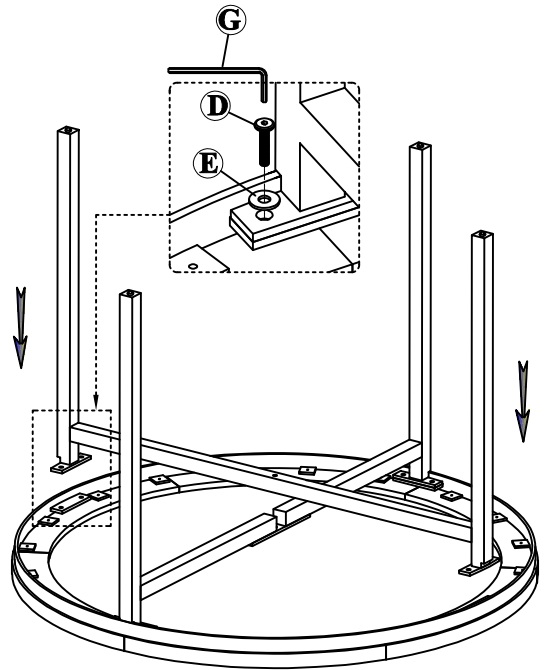

BRODY DINING TABLE / TABLE BRODY

URBAN BARN

ASSEMBLY INSTRUCTIONS / INSTRUCTIONS D'ASSEMBLAGE

D

Ø 1/4" x 3/4"
8x

E

9x

F

Ø 1/4" x 1 1/2"
1x

G

1x

1

2

3

4