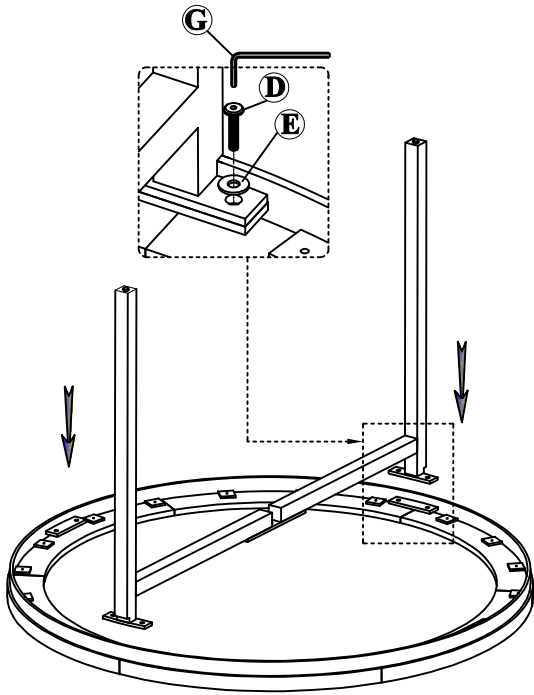

BRODY DINING TABLE / TABLE BRODY

URBAN BARN

ASSEMBLY INSTRUCTIONS / INSTRUCTIONS D'ASSEMBLAGE

D

Ø 1/4" x 3/4"
8x

E

9x

F

Ø 1/4" x 1 1/2"
1x

G

1x

1

2

3

4