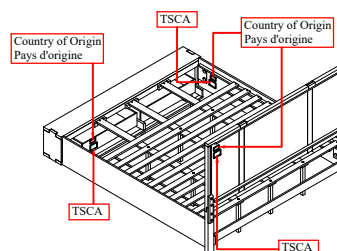

Namara King Storage Bed

Très grand lit avec rangement Namara

URBAN BARN

Assembly Instructions / Instructions d'assemblage

MODEL/ MODÈLE/ MODELO: UB-B5669-64H + 64SF + 54R Namara King Storage Bed

List of Parts and Hardware / Liste des pièces et du matériel

No.	Description	Quantity/ Quantité
A	Bolt / Boulon B5669-54R-HD ϕ 5/16" x 4-1/2"	x 8
B	Curved Washer / Rondelle courbe B5669-54R-HD ϕ 5/16"	x 8
C	Nut / Écrou B5669-54R-HD ϕ5/16" x 5/8"	x 8
D	Wrench / Clé B5669-54R-HD	x 1
E	Flat Washer / Rondelle plate B5669-54R-HD ϕ5/16" x 3/4" x 1/16"	x 12
F	Lock Washer / Rondelle de blocage B5669-54R-HD ϕ5/16" x 3/4" x 1/16"	x 12
G	Bolt / Boulon B5669-54R-HD ϕ5/16" x 1-1/1"	x 12
H	Screw / Vis #4 x 1-1/4"	x 29

List of Parts and Hardware / Liste des pièces et du matériel

No.	Description	Quantity/ Quantité
1	Headboard Panel / Tête de lit	x 1
2	Bottom Stretcher / Barre transversale B5669-54H-SR	x 1
3	Left Headboard Leg / Patte de tête de lit gauche B5669-54H-HL1	x 1
4	Right Headboard Leg / Patte de tête de lit droite B5669-54H-HL2	x 1
5	Wooden Mending Plate / Plaque de renfort en bois B5669-54H-MP	x 2
6	Footboard / Pied de lit	x 1
7	Side Rail / Rail latéral	x 2
8	Slat roll (13 peices) / Ensemble de lattes (13 pièces) P99-00KSL-OY	x 1 set / 1 ensemble
9	Slat Support Leg / Patte de soutien B5669-54F-SS	x 9
10	Bottom Slat / Latte du bas	x 3

For label presentation only
Pour montrer l'emplacement des étiquettes uniquement.

NOTE:

Assemble unit on a soft surface.
Do not tighten bolts until all parts and hardware of the unit are assembled.

Assembler le meuble sur une surface souple.
Bien serrer les boulons une fois le meuble complètement assemblé seulement.

WARNING: Only use the hand tools provided

AVERTISSEMENT : Utiliser uniquement les outils à main fournis.