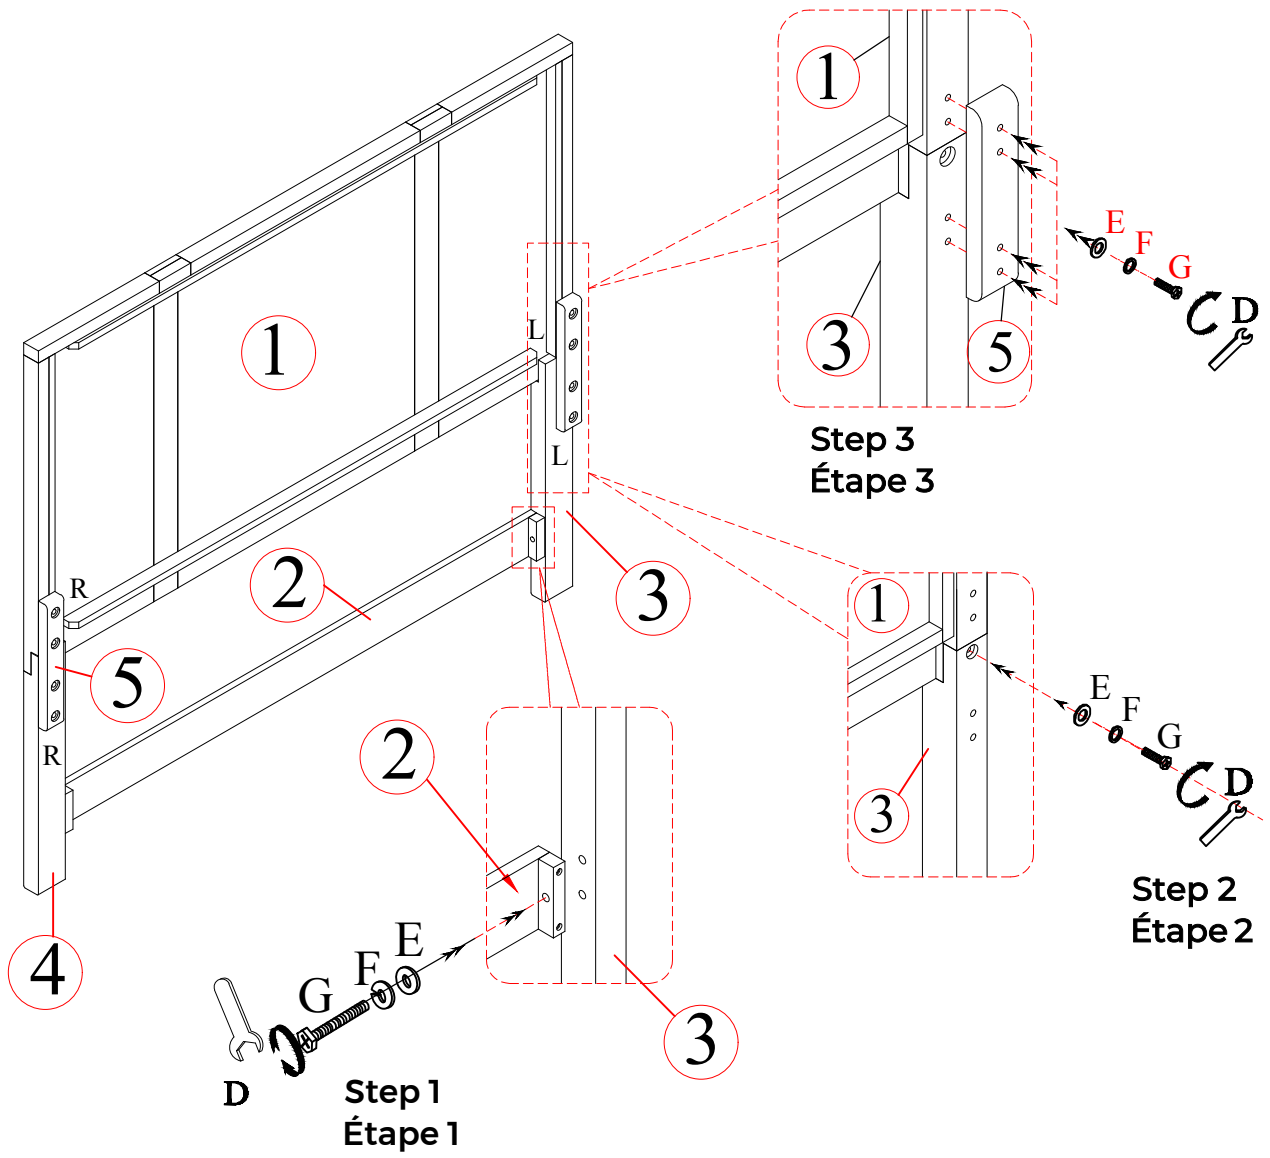

Namara Queen Storage Bed

Grand lit avec rangement Namara

Assembly Instructions / Instructions d'assemblage

URBAN BARN

MODEL/ MODÈLE/ MODELO: UB-B5669-54H + 54SF + 54R Namara Queen Storage Bed

NOTE:

Assemble unit on a soft surface.
Do not tighten bolts until all parts and hardware of the unit are assembled.

Assembler le meuble sur une surface souple.
Bien serrer les boulons une fois le meuble complètement assemblé seulement.

WARNING: Only use the hand tools provided

AVERTISSEMENT : Utiliser uniquement les outils à main fournis.