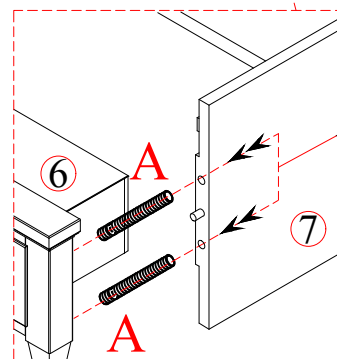

Step 5
Étape 5

NOTE:

Assemble unit on a soft surface.
Do not tighten bolts until all parts and hardware of the unit are assembled.

Assembler le meuble sur une surface souple.
Bien serrer les boulons une fois le meuble complètement assemblé seulement.

WARNING: Only use the hand tools provided

AVERTISSEMENT : Utiliser uniquement les outils à main fournis.