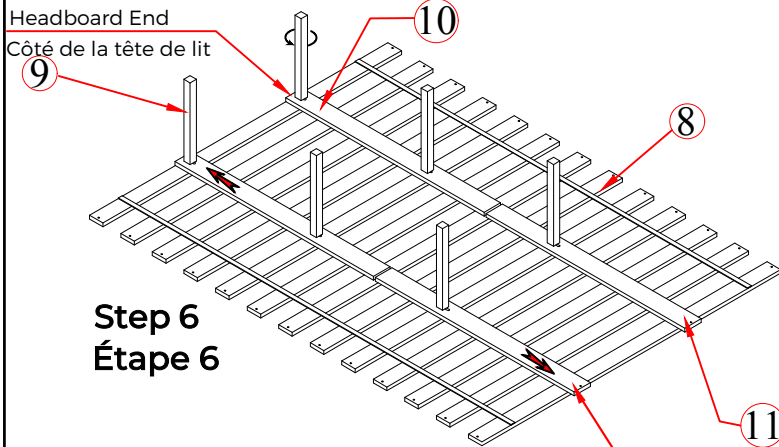

MODEL/ MODÈLE/ MODELO: UB-B5669-54H + 54SF + 54R Namara Queen Storage Bed

URBAN BARN

Step 4
Étape 4

"TOP" ("HAUT")
Footboard End, This Side Up
Côté du pied de lit, ce côté vers le haut

Headboard End
Côté de la tête de lit