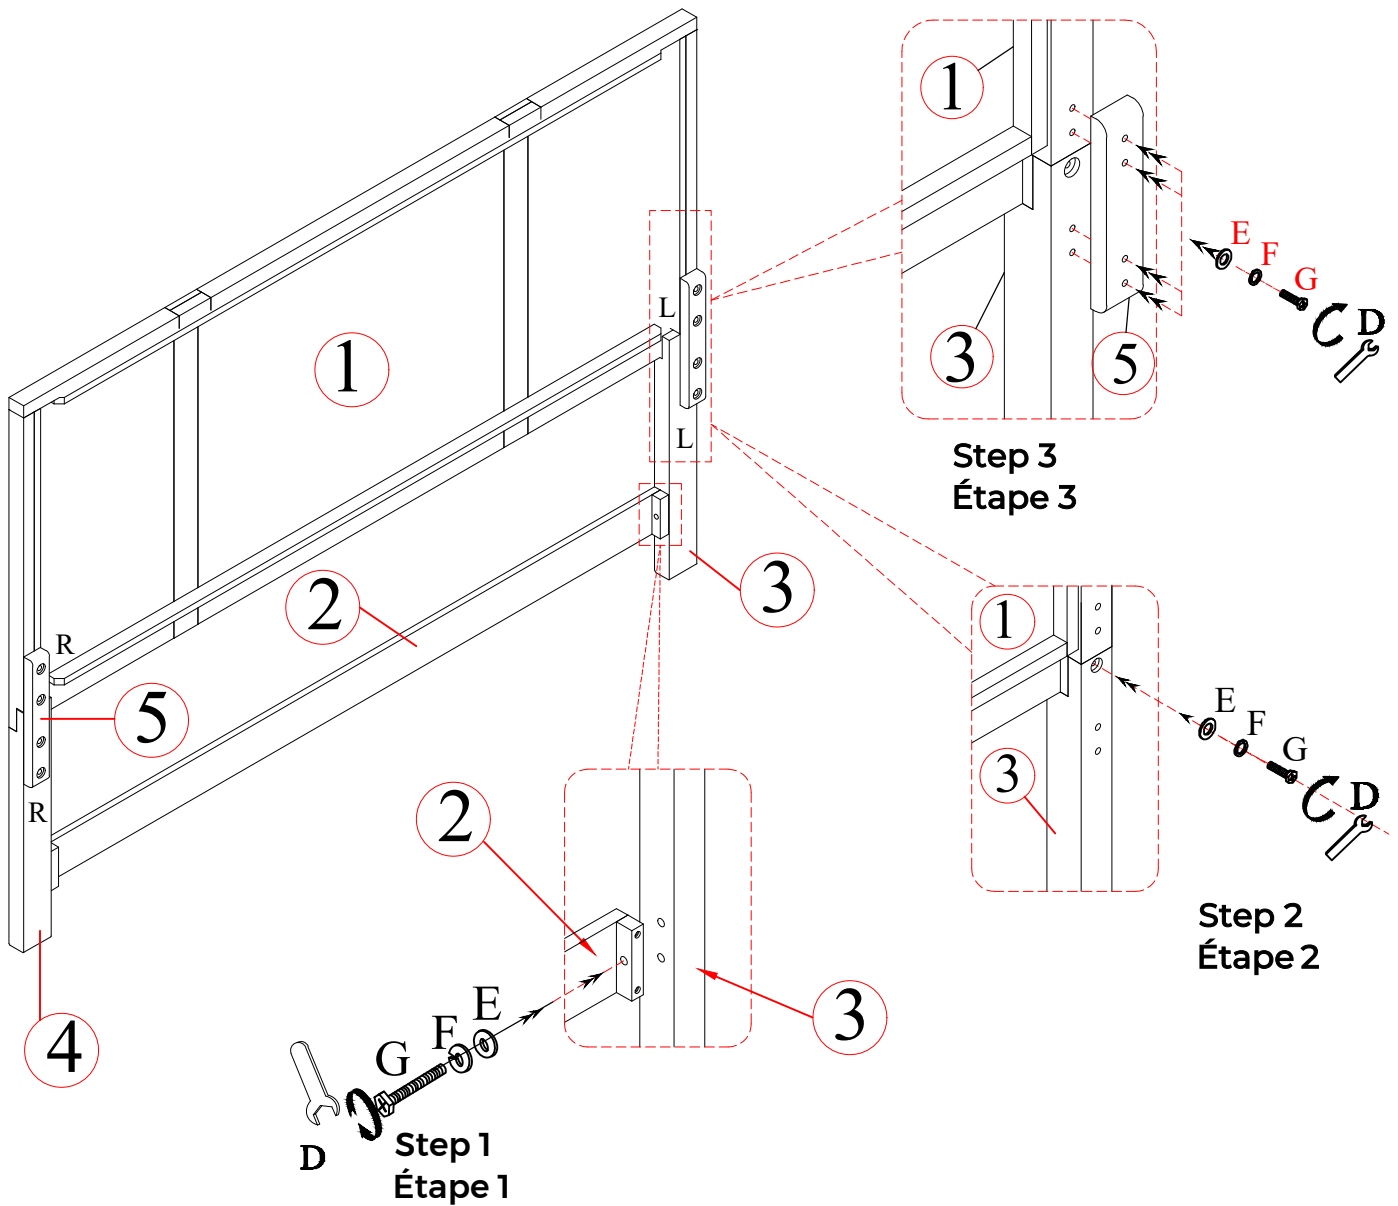

Namara King Storage Bed

Très grand lit avec rangement Namara

Assembly Instructions / Instructions d'assemblage

URBAN BARN

MODEL/ MODÈLE/ MODELO: UB-B5669-64H + 64SF + 54R Namara King Storage Bed

NOTE:

Assemble unit on a soft surface.
Do not tighten bolts until all parts and hardware of the unit are assembled.

Assembler le meuble sur une surface souple.
Bien serrer les boulons une fois le meuble complètement assemblé seulement.

WARNING: Only use the hand tools provided

AVERTISSEMENT: Utiliser uniquement les outils à main fournis.