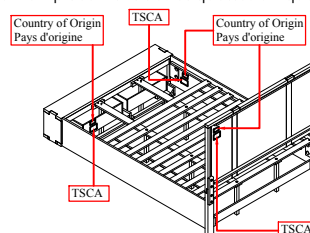

Assembly Instructions / Instructions d'assemblage

URBAN BARN

MODEL/ MODÈLE/ MODELO: UB-B5669-54H + 54SF + 54R Namara Queen Storage Bed

List of Parts and Hardware / Liste des pièces et du matériel

No.	Description	Quantity/ Quantité
A	Bolt / Boulon B5669-54R-HD ϕ 5/16" x 4-1/2"	x 8
B	Curved Washer / Rondelle courbe B5669-54R-HD ϕ 5/16"	x 8
C	Nut / Écrou B5669-54R-HD ϕ5/16" x 5/8"	x 8
D	Wrench / Clé B5669-54R-HD	x 1
E	Flat Washer / Rondelle plate B5669-54R-HD ϕ5/16" x 3/4" x 1/16"	x 12
F	Lock Washer / Rondelle de blocage B5669-54R-HD ϕ5/16" x 3/4" x 1/16"	x 12
G	Bolt / Boulon B5669-54R-HD ϕ5/16" x 1-1/1"	x 12
H	Screw / Vis #4 x 1-1/4"	x 28

List of Parts and Hardware / Liste des pièces et du matériel

No.	Description	Quantity/ Quantité
1	Headboard Panel / Tête de lit	x 1
2	Bottom Stretcher / Barre transversale B5669-54H-SR	x 1
3	Left Headboard Leg / Patte de tête de lit gauche B5669-54H-HL1	x 1
4	Right Headboard Leg / Patte de tête de lit droite B5669-54H-HL2	x 1
5	Wooden Mending Plate / Plaque de renfort en bois B5669-54H-MP	x 2
6	Footboard / Pied de lit	x 1
7	Side Rail / Rail latéral	x 2
8	Slat roll (13 pieces) / Ensemble de lattes (13 pièces) P99-00KSL-OY	x 1 set / 1 ensemble
9	Slat Support Leg / Patte de soutien B5669-54F-SS	x 6
10	Bottom Slat with 2 slots / Latte du bas avec 2 fentes	x 2
11	Bottom Slat with 1 slot / Latte du bas avec 1 fente	x 2

For label presentation only
Pour montrer l'emplacement des étiquettes uniquement.

NOTE:

Assemble unit on a soft surface.
Do not tighten bolts until all parts and hardware of the unit are assembled.

Assembler le meuble sur une surface souple.
Bien serrer les boulons une fois le meuble complètement assemblé seulement.

WARNING: Only use the hand tools provided

AVERTISSEMENT : Utiliser uniquement les outils à main fournis.