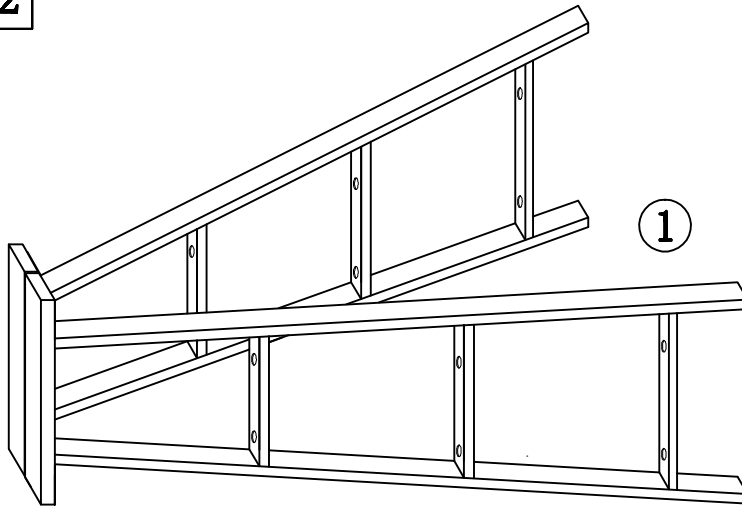

URBAN BARN

Logan Display Shelf
Étagère Logan

10MIN

Ⓐ
ø5/32" * 40MM
x12

Step 1
Étape 1

Step 2
Étape 2

Step 3
Étape 3