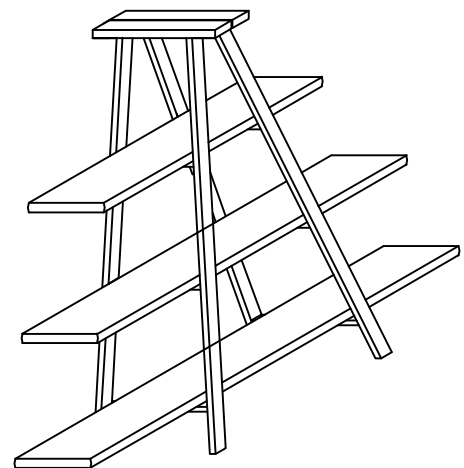

URBAN BARN

Logan Display Shelf
Étagère Logan

10MIN

Ⓐ
ø5/32" * 40MM
x12

Step 1
Étape 1

Step 2
Étape 2

Step 3
Étape 3