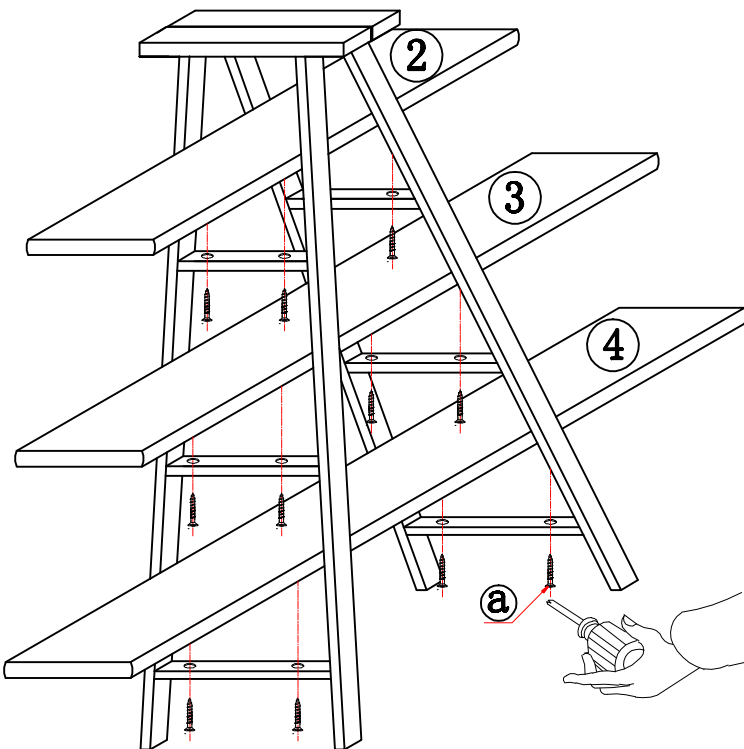

URBAN BARN

Logan Display Shelf
Étagère Logan

10MIN

Ⓐ
ø5/32" * 40MM
x12

Step 1
Étape 1

Step 2
Étape 2

Step 3
Étape 3