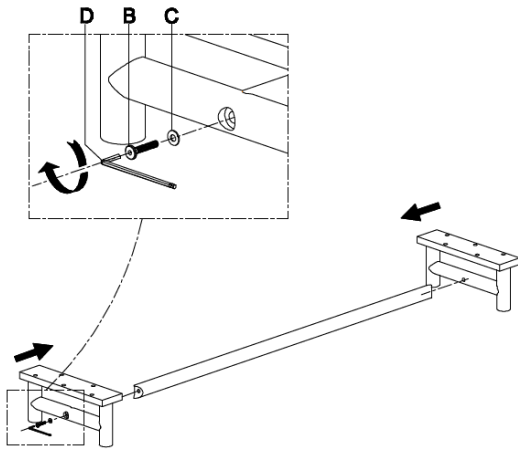

Step 1 / Étape 1