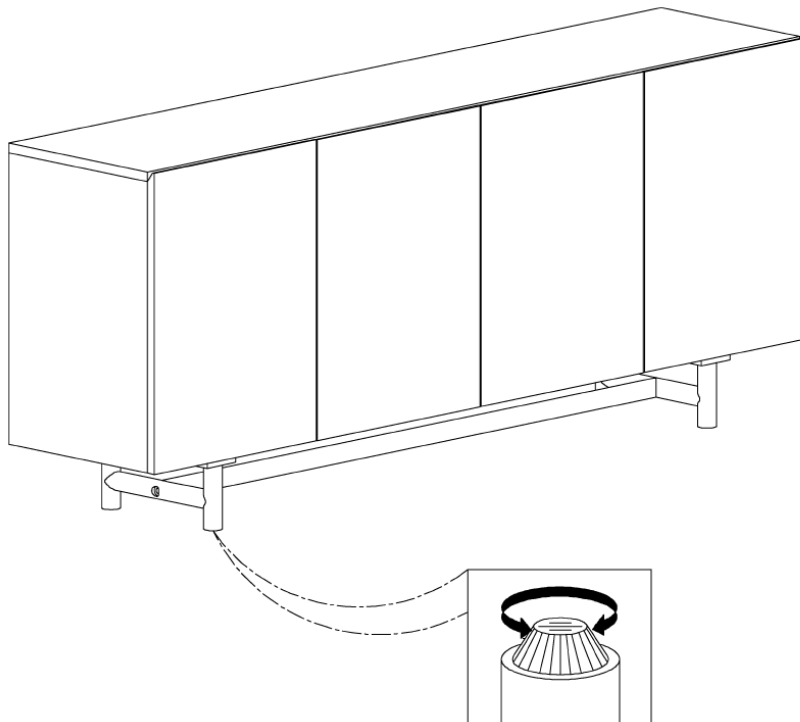

Il est recommandé d'assembler le produit sur une surface souple comme un tapis pour éviter d'endommager le produit pendant l'assemblage.

List of Parts and Hardware / Liste des pièces et du matériel

1	X1	
2	X2	
3	X1	

A	Allen Bolt (Ø8 x 35mm) / Boulon Allen (Ø8 x 35mm)	X 10		C	Flat Washer (Ø8 x 19mm) / Rondelle plate (Ø8 x 19mm)	X 12	
B	Allen Bolt (Ø8 X 55mm) / Boulon Allen (Ø8 x 55mm)	X 2		D	Key Wrench / Clé	X 1	

URBAN BARN

Step 1 / Étape 1

Step 2 / Étape 2

Assembled / Assemblée

URBAN BARN