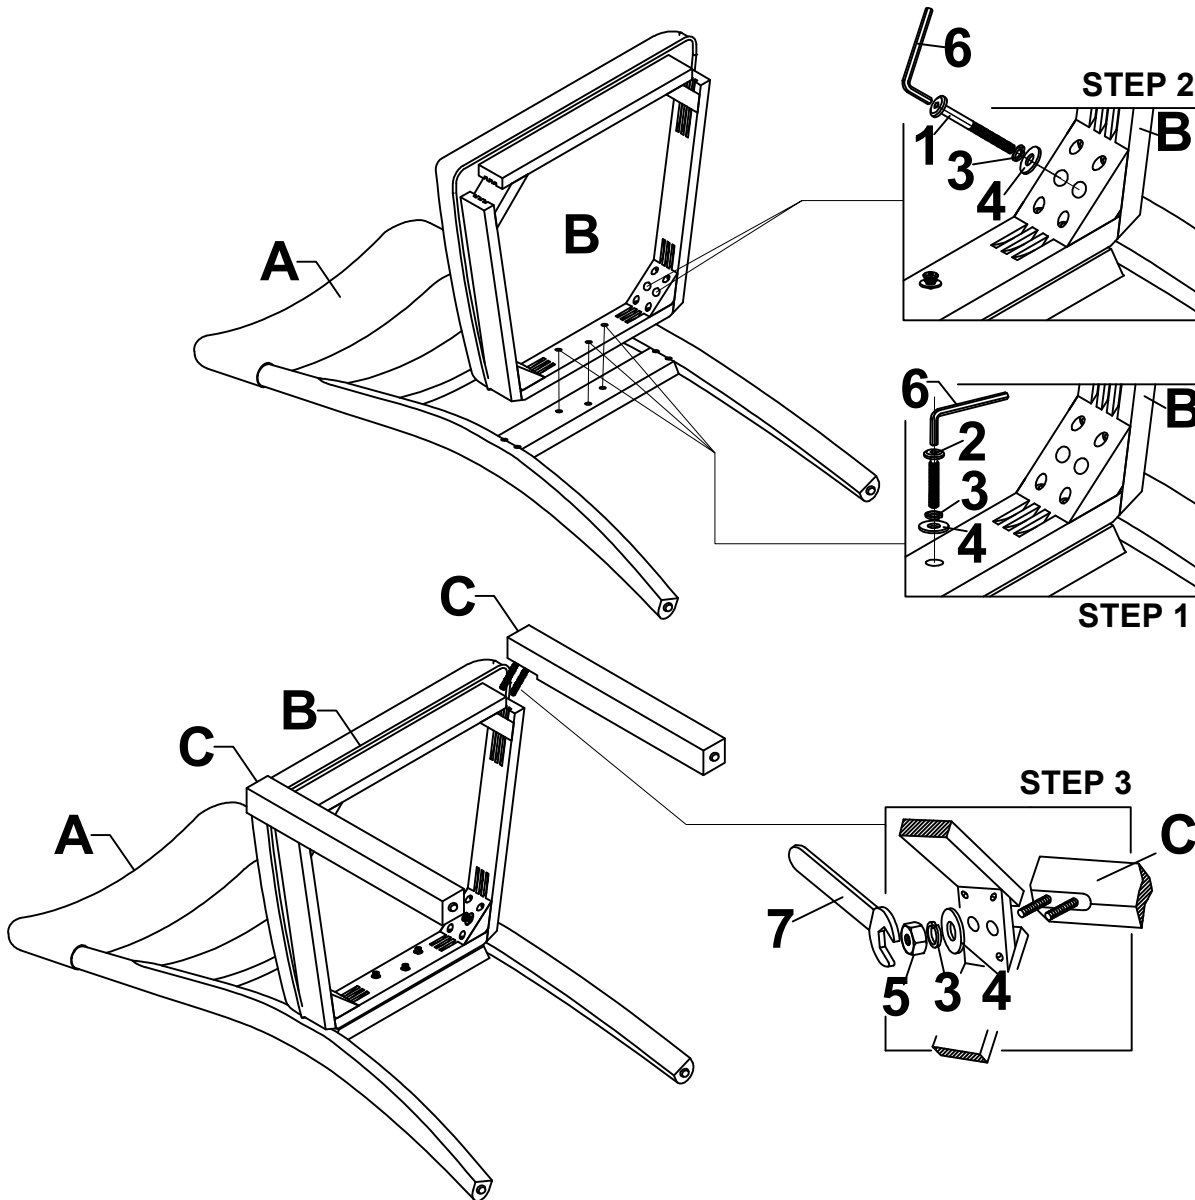

URBAN BARN

Pinehurst Dining Chair Chaise Pinehurst

ASSEMBLY INSTRUCTIONS INSTRUCTIONS D'ASSEMBLAGE INSTRUCCIONES DE MONTAJE

CAUTION: PLEASE READ ALL INSTRUCTIONS BEFORE STARTING THE ASSEMBLY OF THIS PRODUCT. THESE PIECES ARE HEAVY. IN ORDER TO PREVENT PERSONAL INJURY AND ENSURE THAT THIS PRODUCT IS NOT DAMAGED DURING THE ASSEMBLY PROCESS, IT IS STRONGLY RECOMMENDED TO ENLIST THE ASSISTANCE OF ONE OR MORE PERSONS. IN CASE OF EXCESS STAIN, WIPE THE BOTTOM OF THE UNIT BEFORE PLACING IN ANY SURFACE.

ATTENTION: VEUILLEZ LIRE TOUTES LES INSTRUCTIONS AVANT DE COMMENCER L'ASSEMBLAGE DE CE PRODUIT. LES PIÈCES SONT LOURDES. POUR ÉVITER TOUTE BLESSURE ET POUR VOUS, ASSURER QUE LE PRODUIT N'EST PAS ENDOMMAGÉ PENDANT L'ASSEMBLAGE, NOUS VOUS RECOMMANDONS DE FAIRE APPEL À UNE OU PLUSIEURS AUTRES PERSONNES. EN CAS DE TACHE EXCESSIVE, ESSUYEZ LE FOND DE L'UNITÉ AVANT LE PLACEMENT SUR N'IMPORTE QUELLE SURFACE.

CUIDADO: FAVOR DE LEER TODAS LAS INSTRUCCIONES ANTES DE ENSAMBLAR SU PRODUCTO, ESTAS. PIEZAS SON PESADAS. PARA PREVENIR HERIDAS PERSONALES Y ASEGURAR QUE SU PRODUCTO NO SEA DANADO MIENTRAS ES ENSAMBLADO. SE RECOMIENDA LA ASISTENCIA DE UNA O MAUS PERSONAS.

WARNING: PROTECTIVE GLIDE IS PLACED UNDER EACH LEG OF THE FURNITURE TO RESIST SCRATCHES ON FLOOR SURFACE. SOME FLOOR SURFACES CAN BE EXTRA SENSITIVE TO SCRATCHES AND MARKINGS, IF YOU ARE NOT SURE CONSULT WITH YOUR DEALER.
AVERTISSEMENT. LES PIEDS DES MEUBLES SONT MUNIS DE PATINS DESTINÉS À PROTÉGER LE PLANCHER. CERTAINS REVÊTEMENTS DE SOL PEUVENT ÊTRE TRÈS FRAGILES. EN CAS DE DOUTE. CONSULTER LE MARCHAND.

LIST OF PARTS AND HARDWARE/ LISTE DES PIÈCES ET DU MATÉRIEL/ LISTA DE PIEZAS Y HARDWARE

NO#/ NOMBRE/ NÚMERO	DESCRIPTION/ DESCRIPTION/ DESCRIPCIÓN	QUANTITY/ QUANTITÉ/ CANTIDAD
1	Bolt / Boulon / Tornillo Ø 1/4" x 75 mm	4 pcs
2	Bolt / Boulon / Tornillo Ø 1/4" x 40 mm	3 pcs
3	Lock Washer/ Rondelle de blocage/ Arandela de bloqueo Ø 5/16" x 13 mm	11 pcs
4	Flat Washer / Rondelle plate / Arandela plana Ø 5/16" x 19 mm	11 pcs
5	Hex Nut / Écrou hexagonal / Tuerca hexagonal Ø 5/16" x 12 mm	4 pcs
6	Allen Wrench / Clé Allen / Llave inglesa Allen 4 mm	1 pc
7	Open Wrench / Clé à Fourche / Llave de Boca 12 mm	1 pc

LIST OF PARTS AND HARDWARE/ LISTE DES PIÈCES ET DU MATÉRIEL/ LISTA DE PIEZAS Y HARDWARE

NO#/ NOMBRE/ NÚMERO	DESCRIPTION/ DESCRIPTION/ DESCRIPCIÓN	QUANTITY/ QUANTITÉ/ CANTIDAD
A	PD5487-62CB / PD5665-62CB Chair Back / Dossier de chaise / Respaldo de la silla	1 pc
B	PD5487-62SE / PD5665-62SE Seat Cushion / Coussin de siège / Cojín del asiento	1 pc
C	PD5487-62LG / PD5665-62LG Front Leg / Patte avant / Pata delantera	2 pcs

NOTE:
ASSEMBLE UNIT ON A SOFT SURFACE.
ASSEMBLEZ L'UNITÉ SUR UNE SURFACE MOLLE.
ENSAMBLE LA UNIDAD EN UNA SUPERFICIE PLANA Y SUAVE.

DO NOT TIGHTEN BOLTS UNTIL THE UNIT IS COMPLETELY ASSEMBLED.
NE SERREZ PAS LES BOULONS JUSQU'À CE QUE L'UNITÉ SOIT COMPLÈTEMENT ASSEMBLÉE.
NO APRIETE LOS TORNILLOS HASTA QUE LA UNIDAD ESTE COMPLETAMENTE ENSAMBLADA.

WARNING:
ONLY THE HAND TOOLS
PROVIDED

URBAN BARN

Pinehurst Dining Chair

Chaise Pinehurst

ASSEMBLY INSTRUCTIONS
INSTRUCTIONS D'ASSEMBLAGE
INSTRUCCIONES DE MONTAJE