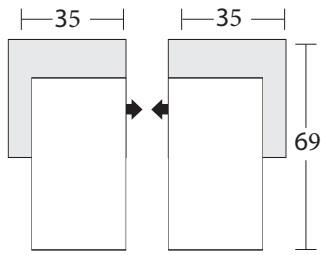

URBAN BARN

Sectional Planner Schéma pour canapé modulaire

1 Arm Sofa, LAF
Canapé avec un seul
accoudoir à gauche

1 Arm Sofa, RAF
Canapé avec un seul
accoudoir à droite

LAF 1 Arm Loveseat
Causeuse avec un seul
accoudoir à gauche

RAF 1 Arm Loveseat
Causeuse avec un seul
accoudoir à droite

LAF Sofa Return
Canapé avec dossier
retour à gauche

RAF Sofa Return
Canapé avec dossier
retour à droite

Corner
Module en coin
de canapé

Armless Chair
Fauteuil sans
accoudoirs

Armless Loveseat
Causeuse sans
accoudoirs

LAF 1 Arm
Chaise
Mérienne
avec un seul
accoudoir à
droite

RAF 1 Arm
Chaise
Mérienne
avec un seul
accoudoir à
droite

LAF Chaise Return
Mérienne avec
dossier retour
à gauche

Brewer

* All dimensions shown are approximate and are subject to the slight variations inherent in a hand built product

* Toutes les dimensions indiquées sont approximatives et sont sujettes à des variations légères inhérentes à un produit fabriqué à la main