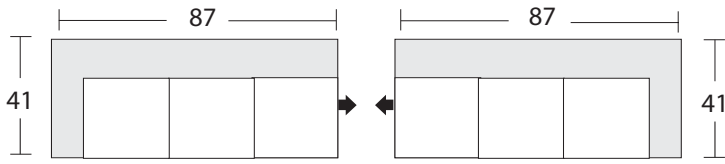

URBAN BARN

Sectional Planner Schéma pour canapé modulaire

1 Arm Sofa, LAF
Canapé avec un seul
accoudoir à gauche

1 Arm Sofa, RAF
Canapé avec un seul
accoudoir à droite

LAF 1 Arm Loveseat
Causeuse avec un seul
accoudoir à gauche

RAF 1 Arm Loveseat
Causeuse avec un seul
accoudoir à droite

LAF Sofa Return
Canapé avec dossier
retour à gauche

RAF Sofa Return
Canapé avec dossier
retour à droite

Corner
Module en coin
de canapé

Armless Chair
Fauteuil sans
accoudoirs