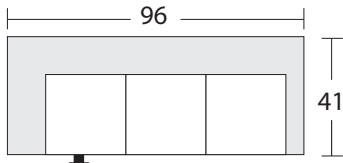

URBAN BARN

Sectional Planner Schéma pour canapé modulaire

1 Arm Sofa, LAF
Canapé avec un seul
accoudoir à gauche

1 Arm Sofa, RAF
Canapé avec un seul
accoudoir à droite

LAF 1 Arm Loveseat
Causeuse avec un seul
accoudoir à gauche

RAF 1 Arm Loveseat
Causeuse avec un seul
accoudoir à droite

LAF Sofa Return
Canapé avec dossier
retour à gauche

RAF Sofa Return
Canapé avec dossier
retour à droite

Corner
Module en coin
de canapé

Armless Chair
Fauteuil sans
accoudoirs