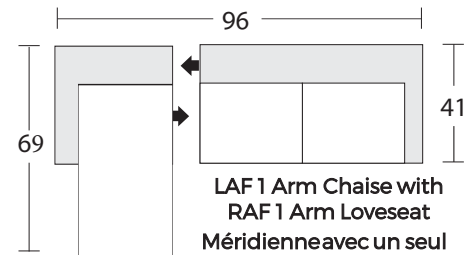

Armless Loveseat
Causeuse sans
accoudoirs

LAF 1 Arm
Chaise
Mérienne
avec un seul
accoudoir à
droite

RAF 1 Arm
Chaise
Mérienne
avec un seul
accoudoir à
droite

LAF Chaise Return
Mérienne avec
dossier retour
à gauche

RAF Chaise Return
Mérienne avec
dossier retour
à droite

Configuration Suggestions Suggestions de configuration

LAF Sofa Return with
RAF 1 Arm Loveseat
Canapé avec dossier
retour à gauche +
Causeuse avec un seul
accoudoir à droite

LAF Chaise Return and 1 Arm Sofa,
LAF
Mérienne avec dossier retour
à gauche et Canapé avec un seul
accoudoir à droite

LAF 1 Arm Chaise with
RAF 1 Arm Loveseat
Mérienne avec un seul
accoudoir à gauche
+ Causeuse avec un seul
accoudoir à droite

Brewer

* All dimensions shown are approximate and are subject to the slight variations inherent in a hand built product

* Toutes les dimensions indiquées sont approximatives et sont sujettes à des variations légères inhérentes à un produit fabriqué à la main