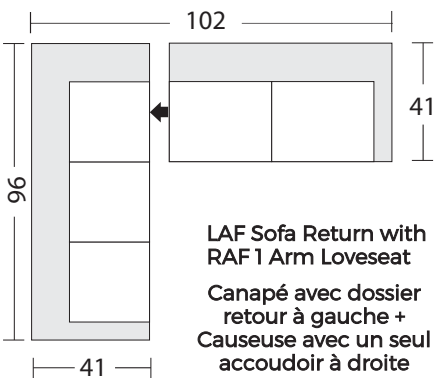

RAF 1 Arm Loveseat
Causeuse avec un seul
accoudoir à droite

LAF Sofa Return
Canapé avec dossier
retour à gauche

RAF Sofa Return
Canapé avec dossier
retour à droite

Corner
Module en coin
de canapé

Armless Chair
Fauteuil sans
accoudoirs

Armless Loveseat
Causeuse sans
accoudoirs

LAF 1 Arm
Chaise
Mérienne
avec un seul
accoudoir à
droite

RAF 1 Arm
Chaise
Mérienne
avec un seul
accoudoir à
droite

LAF Chaise Return
Mérienne avec
dossier retour
à gauche

RAF Chaise Return
Mérienne avec
dossier retour
à droite

Configuration Suggestions Suggestions de configuration

LAF Sofa Return with
RAF 1 Arm Loveseat
Canapé avec dossier
retour à gauche +
Causeuse avec un seul
accoudoir à droite

Brewer

* All dimensions shown are approximate and are subject to the slight variations inherent in a hand built product

* Toutes les dimensions indiquées sont approximatives et sont sujettes à des variations légères inhérentes à un produit fabriqué à la main