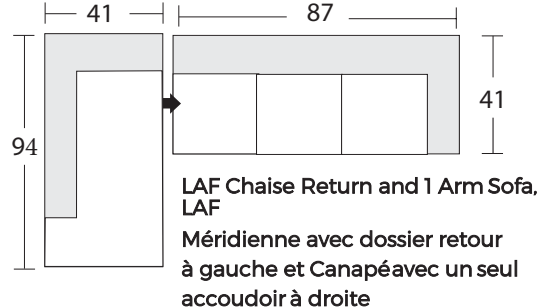

URBAN BARN

Sectional Planner Schéma pour canapé modulaire

1 Arm Sofa, LAF
Canapé avec un seul
accoudoir à gauche

1 Arm Sofa, RAF
Canapé avec un seul
accoudoir à droite

LAF 1 Arm Loveseat
Causeuse avec un seul
accoudoir à gauche

RAF 1 Arm Loveseat
Causeuse avec un seul
accoudoir à droite

LAF Sofa Return
Canapé avec dossier
retour à gauche

RAF Sofa Return
Canapé avec dossier
retour à droite

Corner
Module en coin
de canapé

Armless Chair
Fauteuil sans
accoudoirs

Armless Loveseat
Causeuse sans
accoudoirs

LAF 1 Arm
Chaise
Mérienne
avec un seul
accoudoir à
droite

RAF 1 Arm
Chaise
Mérienne
avec un seul
accoudoir à
droite

LAF Chaise Return
Mérienne avec
dossier retour
à gauche

RAF Chaise Return
Mérienne avec
dossier retour
à droite

Configuration Suggestions Suggestions de configuration

LAF Sofa Return with
RAF 1 Arm Loveseat
Canapé avec dossier
retour à gauche +
Causeuse avec un seul
accoudoir à droite