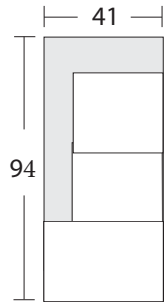

URBAN BARN

Sectional Planner Schéma pour canapé modulaire

1 Arm Sofa, LAF
Canapé avec un seul
accoudoir à gauche

1 Arm Sofa, RAF
Canapé avec un seul
accoudoir à droite

LAF 1 Arm Loveseat
Causeuse avec un seul
accoudoir à gauche

RAF 1 Arm Loveseat
Causeuse avec un seul
accoudoir à droite

LAF Sofa Return
Canapé avec dossier
retour à gauche

RAF Sofa Return
Canapé avec dossier
retour à droite

Corner
Module en coin
de canapé

Armless Chair
Fauteuil sans
accoudoirs

Armless Loveseat
Causeuse sans
accoudoirs

LAF 1 Arm
Chaise
Mérienne
avec un seul
accoudoir à
droite

RAF 1 Arm
Chaise
Mérienne
avec un seul
accoudoir à
droite

LAF Chaise Return
Mérienne avec
dossier retour
à gauche

Brewer

* All dimensions shown are approximate and are subject to the slight variations inherent in a hand built product

* Toutes les dimensions indiquées sont approximatives et sont sujettes à des variations légères inhérentes à un produit fabriqué à la main