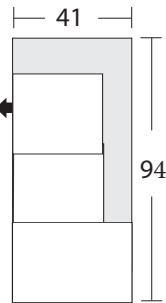

RAF 1 Arm Loveseat
Causeuse avec un seul
accoudoir à droite

LAF Sofa Return
Canapé avec dossier
retour à gauche

RAF Sofa Return
Canapé avec dossier
retour à droite

Corner
Module en coin
de canapé

Armless Chair
Fauteuil sans
accoudoirs

Armless Loveseat
Causeuse sans
accoudoirs

LAF 1 Arm
Chaise
Mérienne
avec un seul
accoudoir à
droite

RAF 1 Arm
Chaise
Mérienne
avec un seul
accoudoir à
droite

LAF Chaise Return
Mérienne avec
dossier retour
à gauche

RAF Chaise Return
Mérienne avec
dossier retour
à droite

Configuration Suggestions Suggestions de configuration

LAF Sofa Return with
RAF 1 Arm Loveseat
Canapé avec dossier
retour à gauche +
Causeuse avec un seul
accoudoir à droite

Brewer

* All dimensions shown are approximate and are subject to the slight variations inherent in a hand built product

* Toutes les dimensions indiquées sont approximatives et sont sujettes à des variations légères inhérentes à un produit fabriqué à la main