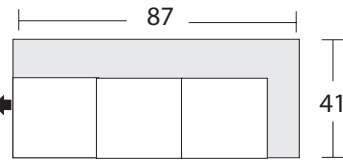

URBAN BARN

Sectional Planner Schéma pour canapé modulaire

1 Arm Sofa, LAF
Canapé avec un seul
accoudoir à gauche

1 Arm Sofa, RAF
Canapé avec un seul
accoudoir à droite

LAF 1 Arm Loveseat
Causeuse avec un seul
accoudoir à gauche

RAF 1 Arm Loveseat
Causeuse avec un seul
accoudoir à droite

LAF Sofa Return
Canapé avec dossier
retour à gauche

RAF Sofa Return
Canapé avec dossier
retour à droite

Corner
Module en coin
de canapé

Armless Chair
Fauteuil sans
accoudoirs

Brewer

* All dimensions shown are approximate and are subject to the slight variations inherent in a hand built product

* Toutes les dimensions indiquées sont approximatives et sont sujettes à des variations légères inhérentes à un produit fabriqué à la main