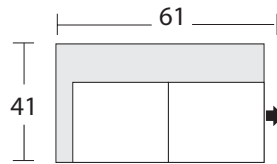

URBAN BARN

Sectional Planner Schéma pour canapé modulaire

1 Arm Sofa, LAF
Canapé avec un seul
accoudoir à gauche

1 Arm Sofa, RAF
Canapé avec un seul
accoudoir à droite

LAF 1 Arm Loveseat
Causeuse avec un seul
accoudoir à gauche

RAF 1 Arm Loveseat
Causeuse avec un seul
accoudoir à droite

LAF Sofa Return
Canapé avec dossier
retour à gauche

RAF Sofa Return
Canapé avec dossier
retour à droite

Corner
Module en coin
de canapé

Armless Chair
Fauteuil sans
accoudoirs