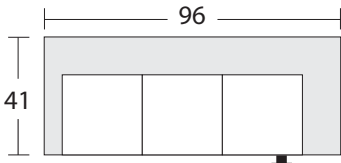

URBAN BARN

Sectional Planner Schéma pour canapé modulaire

1 Arm Sofa, LAF
Canapé avec un seul
accoudoir à gauche

1 Arm Sofa, RAF
Canapé avec un seul
accoudoir à droite

LAF 1 Arm Loveseat
Causeuse avec un seul
accoudoir à gauche

RAF 1 Arm Loveseat
Causeuse avec un seul
accoudoir à droite

LAF Sofa Return
Canapé avec dossier
retour à gauche

RAF Sofa Return
Canapé avec dossier
retour à droite

Corner
Module en coin
de canapé

Armless Chair
Fauteuil sans
accoudoirs