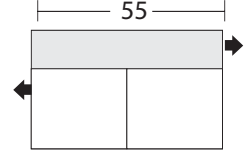

URBAN BARN

Sectional Planner Schéma pour canapé modulaire

1 Arm Sofa, LAF
Canapé avec un seul
accoudoir à gauche

1 Arm Sofa, RAF
Canapé avec un seul
accoudoir à droite

LAF 1 Arm Loveseat
Causeuse avec un seul
accoudoir à gauche

RAF 1 Arm Loveseat
Causeuse avec un seul
accoudoir à droite

LAF Sofa Return
Canapé avec dossier
retour à gauche

RAF Sofa Return
Canapé avec dossier
retour à droite

Corner
Module en coin
de canapé

Armless Chair
Fauteuil sans
accoudoirs

Armless Loveseat
Causeuse sans
accoudoirs

LAF 1 Arm
Chaise
Mérienne
avec un seul
accoudoir à
droite

RAF 1 Arm
Chaise
Mérienne
avec un seul
accoudoir à
droite

LAF Chaise Return
Mérienne avec
dossier retour
à gauche