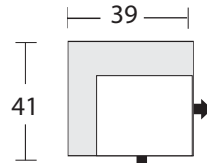

URBAN BARN

Sectional Planner Schéma pour canapé modulaire

1 Arm Sofa, LAF
Canapé avec un seul
accoudoir à gauche

1 Arm Sofa, RAF
Canapé avec un seul
accoudoir à droite

LAF 1 Arm Loveseat
Causeuse avec un seul
accoudoir à gauche

RAF 1 Arm Loveseat
Causeuse avec un seul
accoudoir à droite

LAF Sofa Return
Canapé avec dossier
retour à gauche

RAF Sofa Return
Canapé avec dossier
retour à droite

Corner
Module en coin
de canapé

Armless Chair
Fauteuil sans
accoudoirs

Brewer

* All dimensions shown are approximate and are subject to the slight variations inherent in a hand built product

* Toutes les dimensions indiquées sont approximatives et sont sujettes à des variations légères inhérentes à un produit fabriqué à la main