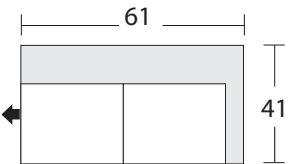

URBAN BARN

Sectional Planner Schéma pour canapé modulaire

1 Arm Sofa, LAF
Canapé avec un seul
accoudoir à gauche

1 Arm Sofa, RAF
Canapé avec un seul
accoudoir à droite

LAF 1 Arm Loveseat
Causeuse avec un seul
accoudoir à gauche

RAF 1 Arm Loveseat
Causeuse avec un seul
accoudoir à droite

LAF Sofa Return
Canapé avec dossier
retour à gauche

RAF Sofa Return
Canapé avec dossier
retour à droite

Corner
Module en coin
de canapé

Armless Chair
Fauteuil sans
accoudoirs