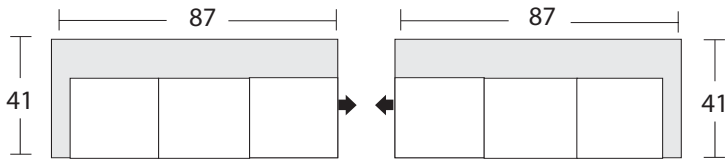

URBAN BARN

Sectional Planner Schéma pour canapé modulaire

1 Arm Sofa, LAF
Canapé avec un seul
accoudoir à gauche

1 Arm Sofa, RAF
Canapé avec un seul
accoudoir à droite

LAF 1 Arm Loveseat
Causeuse avec un seul
accoudoir à gauche

RAF 1 Arm Loveseat
Causeuse avec un seul
accoudoir à droite

LAF Sofa Return
Canapé avec dossier
retour à gauche

RAF Sofa Return
Canapé avec dossier
retour à droite

Corner
Module en coin
de canapé

Armless Chair
Fauteuil sans
accoudoirs