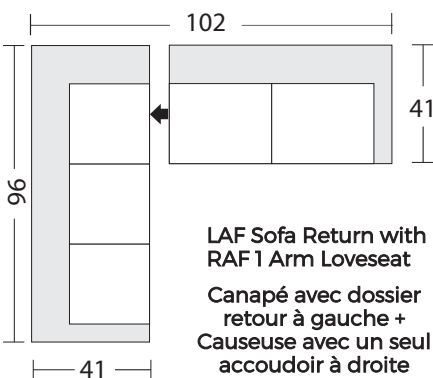

RAF 1 Arm Loveseat
Causeuse avec un seul
accoudoir à droite

LAF Sofa Return
Canapé avec dossier
retour à gauche

RAF Sofa Return
Canapé avec dossier
retour à droite

Corner
Module en coin
de canapé

Armless Chair
Fauteuil sans
accoudoirs

Armless Loveseat
Causeuse sans
accoudoirs

LAF 1 Arm
Chaise
Méridienne
avec un seul
accoudoir à
droite

RAF 1 Arm
Chaise
Méridienne
avec un seul
accoudoir à
droite

LAF Chaise Return
Méridienne avec
dossier retour
à gauche

RAF Chaise Return
Méridienne avec
dossier retour
à droite

Configuration Suggestions Suggestions de configuration

LAF Sofa Return with
RAF 1 Arm Loveseat
Canapé avec dossier
retour à gauche +
Causeuse avec un seul
accoudoir à droite

Brewer

* All dimensions shown are approximate and are subject to the slight variations inherent in a hand built product

* Toutes les dimensions indiquées sont approximatives et sont sujettes à des variations légères inhérentes à un produit fabriqué à la main