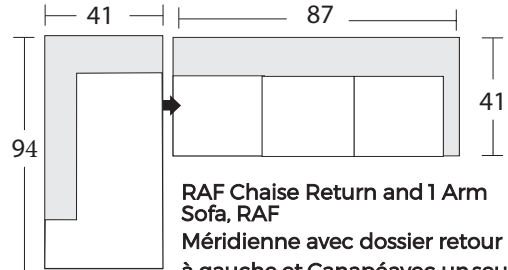

RAF 1 Arm Loveseat
Causeuse avec un seul
accoudoir à droite

LAF Sofa Return
Canapé avec dossier
retour à gauche

RAF Sofa Return
Canapé avec dossier
retour à droite

Corner
Module en coin
de canapé

Armless Chair
Fauteuil sans
accoudoirs

Armless Loveseat
Causeuse sans
accoudoirs

LAF 1 Arm
Chaise
Méridienne
avec un seul
accoudoir à
droite

RAF 1 Arm
Chaise
Méridienne
avec un seul
accoudoir à
droite

LAF Chaise Return
Méridienne avec
dossier retour
à gauche

RAF Chaise Return
Méridienne avec
dossier retour
à droite

Configuration Suggestions Suggestions de configuration

LAF Sofa Return with
RAF 1 Arm Loveseat
Canapé avec dossier
retour à gauche +
Causeuse avec un seul
accoudoir à droite