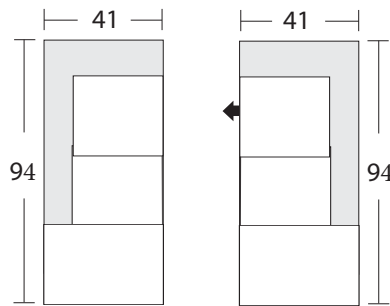

URBAN BARN

Sectional Planner Schéma pour canapé modulaire

1 Arm Sofa, LAF
Canapé avec un seul
accoudoir à gauche

1 Arm Sofa, RAF
Canapé avec un seul
accoudoir à droite

LAF 1 Arm Loveseat
Causeuse avec un seul
accoudoir à gauche

RAF 1 Arm Loveseat
Causeuse avec un seul
accoudoir à droite

LAF Sofa Return
Canapé avec dossier
retour à gauche

RAF Sofa Return
Canapé avec dossier
retour à droite

Corner
Module en coin
de canapé

Armless Chair
Fauteuil sans
accoudoirs

Armless Loveseat
Causeuse sans
accoudoirs

LAF 1 Arm
Chaise
Méridienne
avec un seul
accoudoir à
droite

RAF 1 Arm
Chaise
Méridienne
avec un seul
accoudoir à
droite

LAF Chaise Return
Méridienne avec
dossier retour
à gauche

Brewer

* All dimensions shown are approximate and are subject to the slight variations inherent in a hand built product

* Toutes les dimensions indiquées sont approximatives et sont sujettes à des variations légères inhérentes à un produit fabriqué à la main