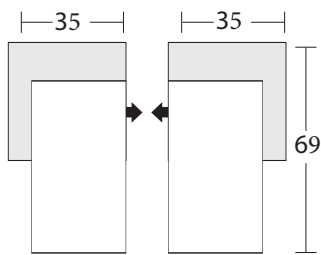

URBAN BARN

Sectional Planner Schéma pour canapé modulaire

1 Arm Sofa, LAF
Canapé avec un seul
accoudoir à gauche

1 Arm Sofa, RAF
Canapé avec un seul
accoudoir à droite

LAF 1 Arm Loveseat
Causeuse avec un seul
accoudoir à gauche

RAF 1 Arm Loveseat
Causeuse avec un seul
accoudoir à droite

LAF Sofa Return
Canapé avec dossier
retour à gauche

RAF Sofa Return
Canapé avec dossier
retour à droite

Corner
Module en coin
de canapé

Armless Chair
Fauteuil sans
accoudoirs

Armless Loveseat
Causeuse sans
accoudoirs

LAF 1 Arm
Chaise
Méridienne
avec un seul
accoudoir à
droite

RAF 1 Arm
Chaise
Méridienne
avec un seul
accoudoir à
droite

LAF Chaise Return
Méridienne avec
dossier retour
à gauche

RAF Chaise Return
Méridienne avec
dossier retour
à droite

Configuration Suggestions Suggestions de configuration

LAF Sofa Return with
RAF 1 Arm Loveseat
Canapé avec dossier
retour à gauche +
Causeuse avec un seul
accoudoir à droite