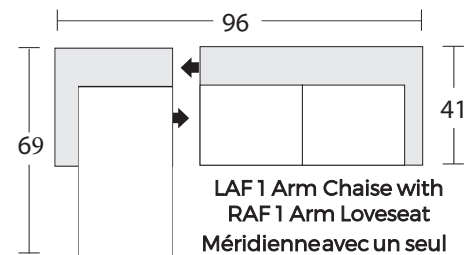

Armless Loveseat
Causeuse sans
accoudoirs

LAF 1 Arm
Chaise
Méridienne
avec un seul
accoudoir à
droite

RAF 1 Arm
Chaise
Méridienne
avec un seul
accoudoir à
droite

LAF Chaise Return
Méridienne avec
dossier retour
à gauche

RAF Chaise Return
Méridienne avec
dossier retour
à droite

Configuration Suggestions Suggestions de configuration

LAF Sofa Return with
RAF 1 Arm Loveseat
Canapé avec dossier
retour à gauche +
Causeuse avec un seul
accoudoir à droite

RAF Chaise Return and 1 Arm
Sofa, RAF
Méridienne avec dossier retour
à gauche et Canapé avec un seul
accoudoir à droite

LAF 1 Arm Chaise with
RAF 1 Arm Loveseat
Méridienne avec un seul
accoudoir à gauche
+ Causeuse avec un seul
accoudoir à droite

Brewer

* All dimensions shown are approximate and are subject to the slight variations inherent in a hand built product

* Toutes les dimensions indiquées sont approximatives et sont sujettes à des variations légères inhérentes à un produit fabriqué à la main