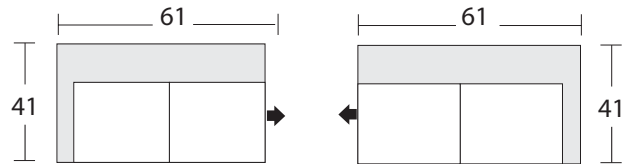

URBAN BARN

Sectional Planner Schéma pour canapé modulaire

1 Arm Sofa, LAF
Canapé avec un seul
accoudoir à gauche

1 Arm Sofa, RAF
Canapé avec un seul
accoudoir à droite

LAF 1 Arm Loveseat
Causeuse avec un seul
accoudoir à gauche

RAF 1 Arm Loveseat
Causeuse avec un seul
accoudoir à droite

LAF Sofa Return
Canapé avec dossier
retour à gauche

RAF Sofa Return
Canapé avec dossier
retour à droite

Corner
Module en coin
de canapé

Armless Chair
Fauteuil sans
accoudoirs

Armless Loveseat
Causeuse sans
accoudoirs

LAF 1 Arm
Chaise
Méridienne
avec un seul
accoudoir à
droite

RAF 1 Arm
Chaise
Méridienne
avec un seul
accoudoir à
droite

LAF Chaise Return
Méridienne avec
dossier retour
à gauche