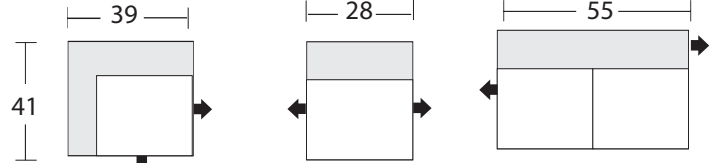

URBAN BARN

Sectional Planner Schéma pour canapé modulaire

1 Arm Sofa, LAF
Canapé avec un seul
accoudoir à gauche

1 Arm Sofa, RAF
Canapé avec un seul
accoudoir à droite

LAF 1 Arm Loveseat
Causeuse avec un seul
accoudoir à gauche

RAF 1 Arm Loveseat
Causeuse avec un seul
accoudoir à droite

LAF Sofa Return
Canapé avec dossier
retour à gauche

RAF Sofa Return
Canapé avec dossier
retour à droite

Corner
Module en coin
de canapé

Armless Chair
Fauteuil sans
accoudoirs