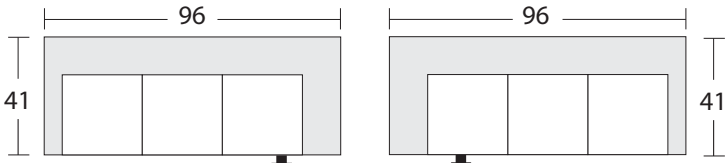

URBAN BARN

Sectional Planner Schéma pour canapé modulaire

1 Arm Sofa, LAF
Canapé avec un seul
accoudoir à gauche

1 Arm Sofa, RAF
Canapé avec un seul
accoudoir à droite

LAF 1 Arm Loveseat
Causeuse avec un seul
accoudoir à gauche

RAF 1 Arm Loveseat
Causeuse avec un seul
accoudoir à droite

LAF Sofa Return
Canapé avec dossier
retour à gauche

RAF Sofa Return
Canapé avec dossier
retour à droite

Corner
Module en coin
de canapé

Armless Chair
Fauteuil sans
accoudoirs