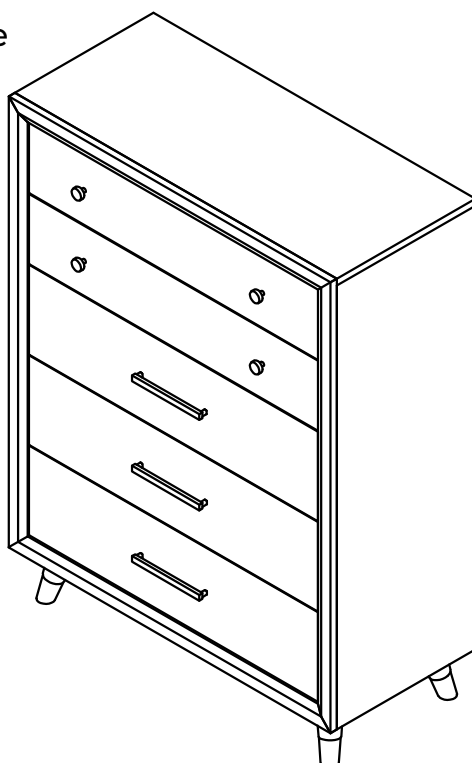

Hardware Kit Packed in Box Quincaillerie incluse dans la boîte

No	Description	Image	Qty / Qté
1	Allen Bolt (5/16" x 2") Boulon Allen (5/16 po x 2po)		x 8
2	Lock Washer (5/16") Rondelle d'arrêt (5/16 po)		x 8
3	Flat Washer (5/16") Rondelle plate (5/16 po)		x 8
4	Allen Key (M4) Clé Allen (M4)		x1
5	Tipping Restraint Trousse anti-basculement		x1

Hewitt Chest Fully Assembled
Commode Hewitt assemblée