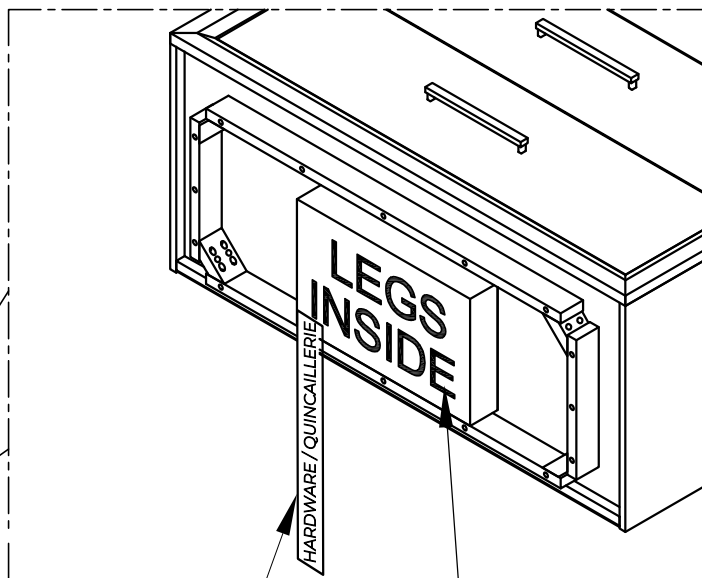

Hewitt Chest Commode Hewitt

Assembly Instructions / Instructions d'assemblage

URBAN BARN

Step 1: Étape 1 :

RED STRAP SHOWS
HARDWARE LOCATION
LA BANDE ROUGE MONTRE
L'EMPLACEMENT DE LA
QUINCAILLERIE.

LEG BOX
BOÎTE CONTENANT
LES PATTES