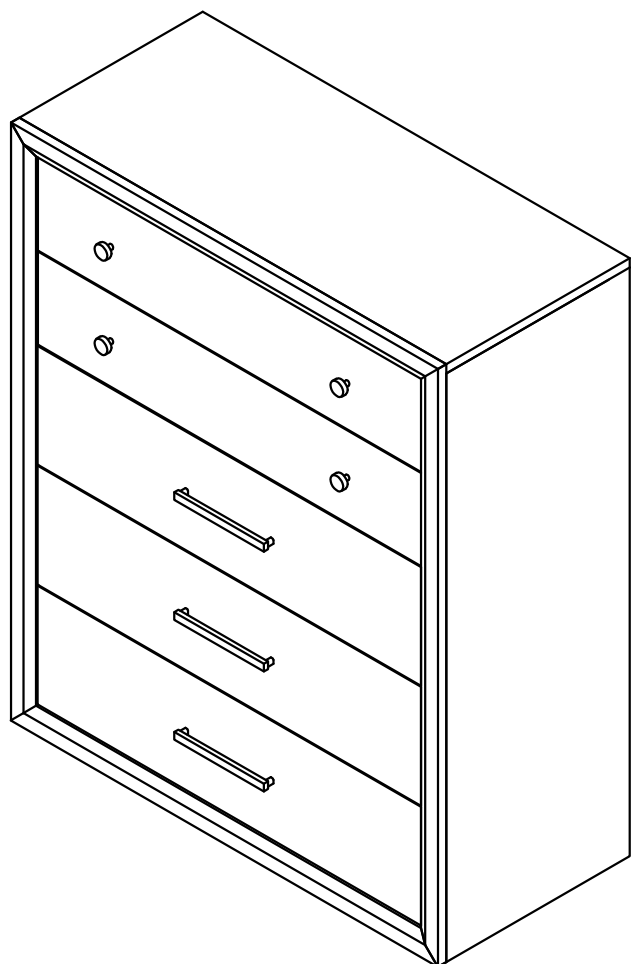

# Hewitt Chest Commode Hewitt

Assembly Instructions / Instructions d'assemblage

# URBAN BARN

A. Chest / Commode x1

B Leg / Patte x 4

### Hardware Kit Packed in Box Quincaillerie incluse dans la boîte

No	Description	Image	Qty / Qté
1	Allen Bolt (5/16" x 2") Boulon Allen (5/16 po x 2po)		x 8
2	Lock Washer (5/16") Rondelle d'arrêt (5/16 po)		x 8
3	Flat Washer (5/16") Rondelle plate (5/16 po)		x 8
4	Allen Key (M4) Clé Allen (M4)		x1
5	Tipping Restraint Trousse anti-basculement		x1