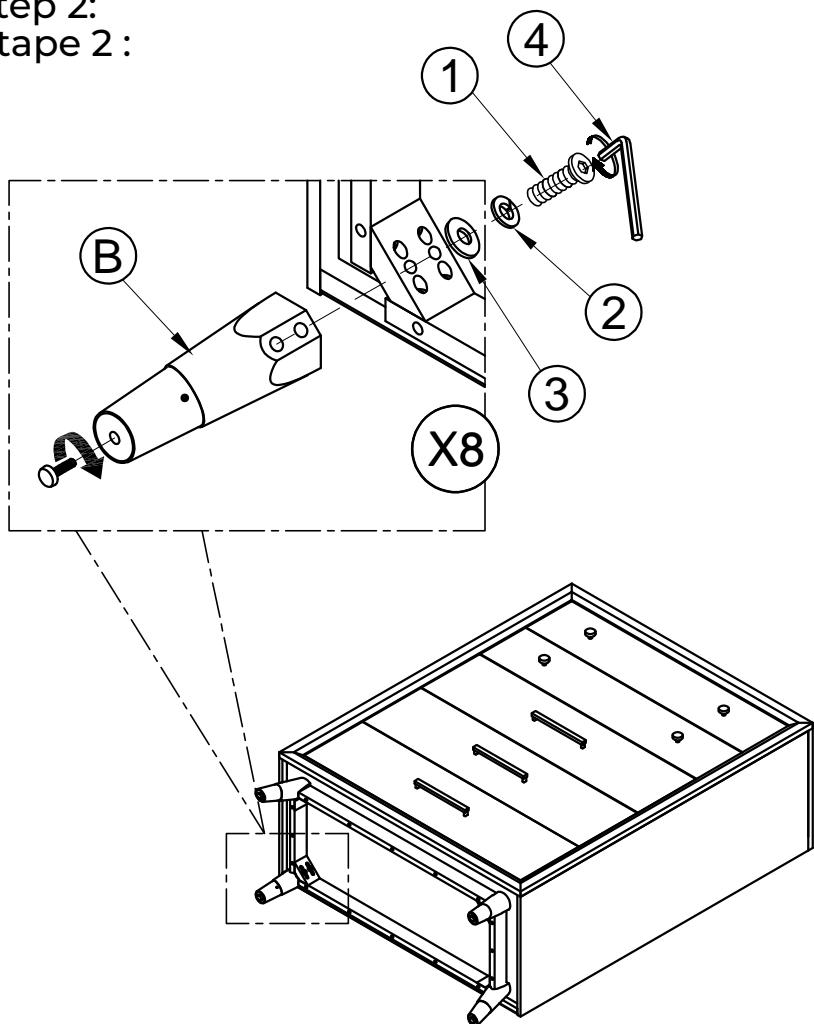

Step 2: Étape 2 :

Assembly Complete
Assemblage complété