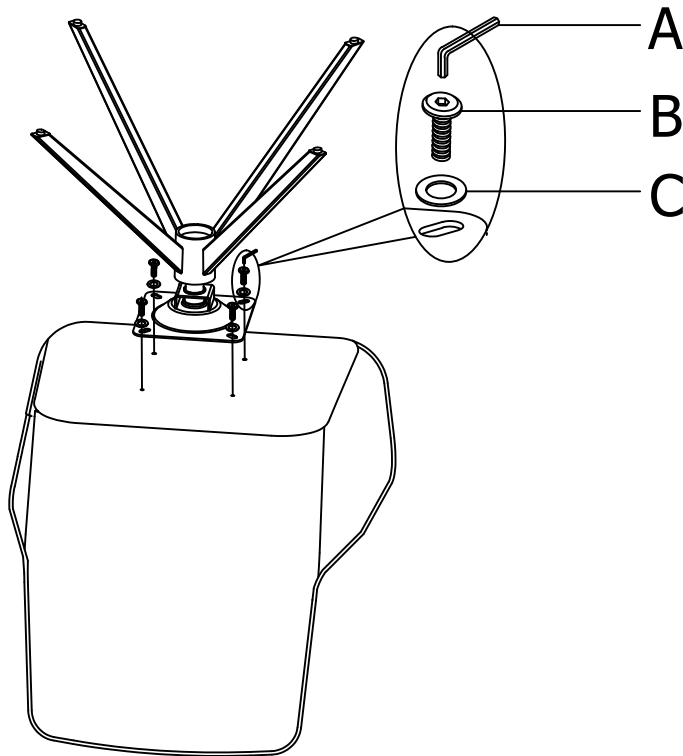

Estilo Swivel Dining Chair

Chaise pivotante Estilo

Assembly Instructions / Instructions d'assemblage

URBAN BARN

Step 1 / Étape 1

Step 2 / Étape 2

A		4#	1
B		M6x16	4
C		Ø17xØ6x1.5	4