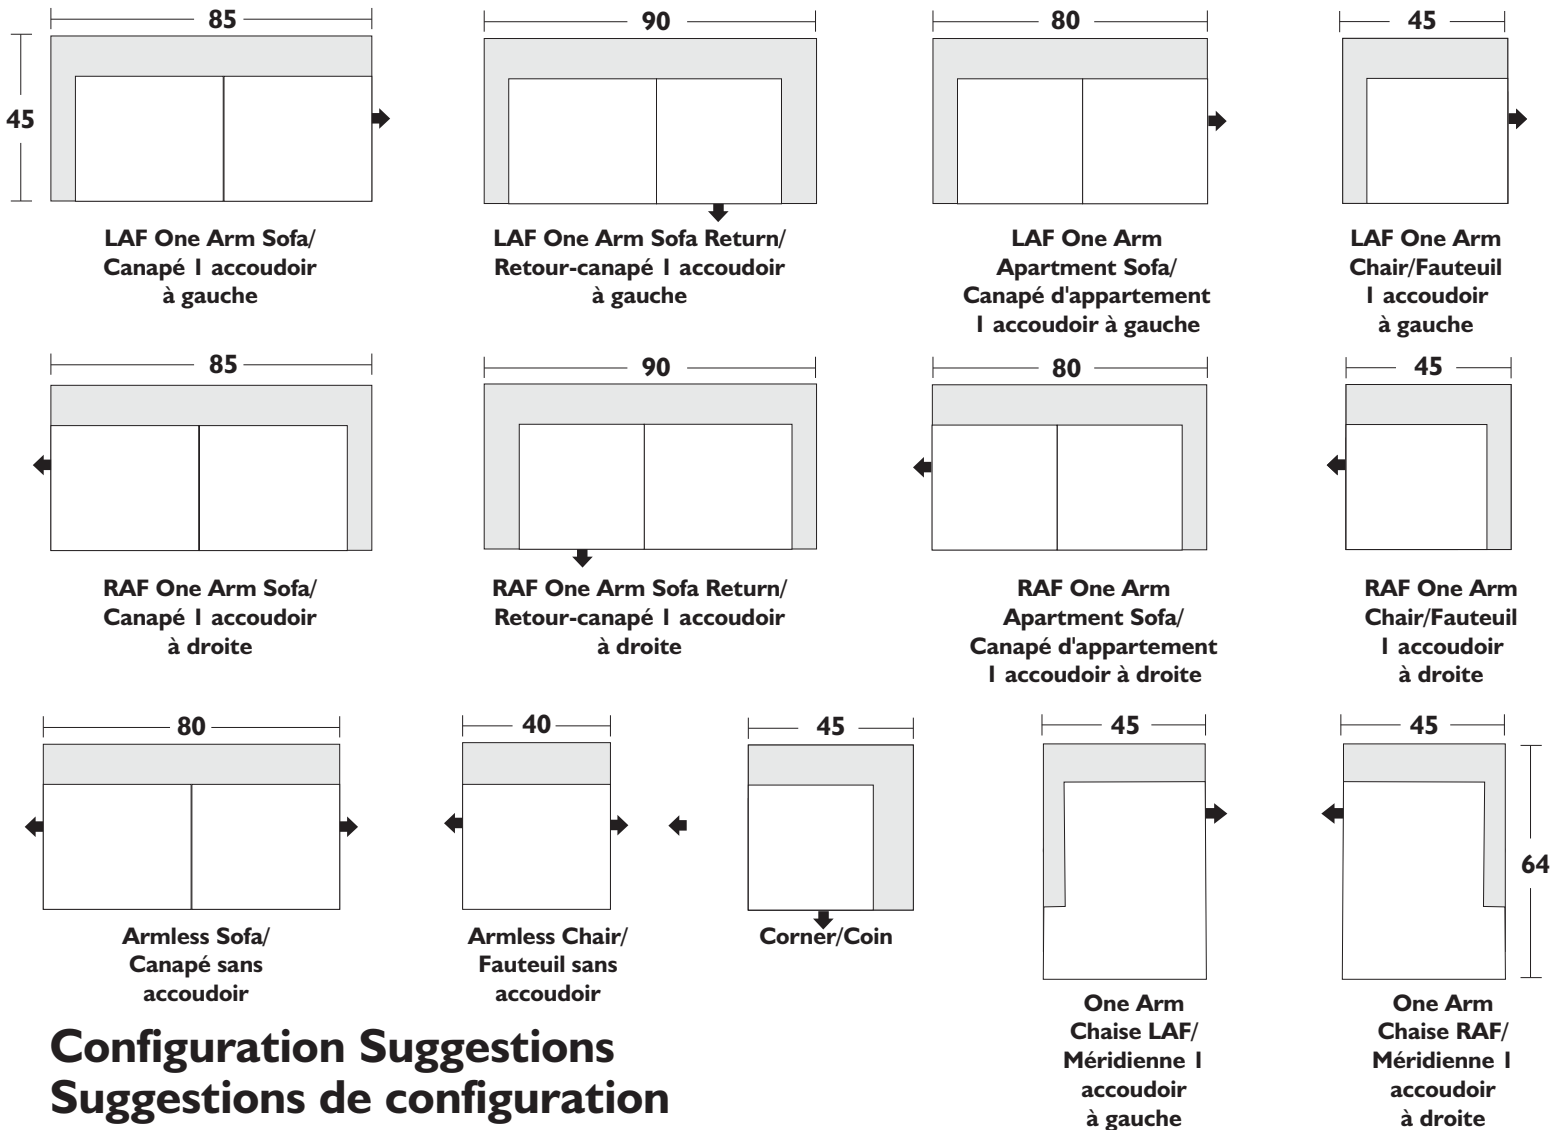

URBAN BARN

Sectional Planner Schéma pour canapé modulaire

Configuration Suggestions Suggestions de configuration

Nixon

Updated
November 2018
Mis à jour en
novembre 2018

* All dimensions shown are approximate and are subject to the slight variations inherent in a hand built product
* Toutes les dimensions indiquées sont approximatives et sont sujettes à des variations légères inhérentes à un produit fabriqué à la main