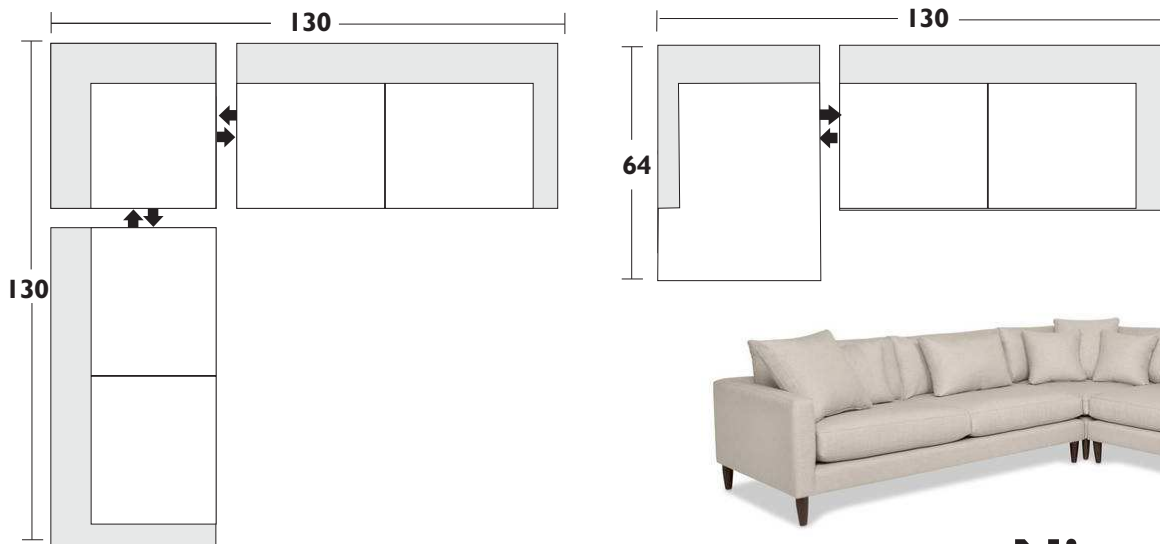

URBAN BARN

Sectional Planner Schéma pour canapé modulaire

Configuration Suggestions Suggestions de configuration

Nixon

Updated
November 2018
Mis à jour en
novembre 2018

* All dimensions shown are approximate and are subject to the slight variations inherent in a hand built product
* Toutes les dimensions indiquées sont approximatives et sont sujettes à des variations légères inhérentes à un produit fabriqué à la main