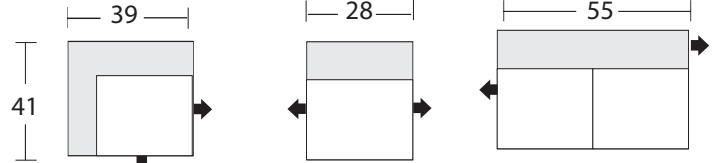

1834 -1 Arm Sofa, LAF
Canapé avec un seul
accoudoir à gauche

1835 -1 Arm Sofa, RAF
Canapé avec un seul
accoudoir à droite

1838 -LAF1 Arm Loveseat
Causeuse avec un seul
accoudoir à gauche

1839 -RAF1 Arm Loveseat
Causeuse avec un seul
accoudoir à droite

1836 -LAF Sofa Return
Canapé avec dossier
retour à gauche

1837 -RAF Sofa Return
Canapé avec dossier
retour à droite

1846 -Corner
Module en coin
de canapé

1845 -Armless Chair
Fauteuil sans
accoudoirs

1840 -Armless Loveseat
Causeuse sans
accoudoirs

* Toutes les dimensions indiquées sont approximatives et sont sujettes à des variations légères inhérentes à un produit fabriqué à la main