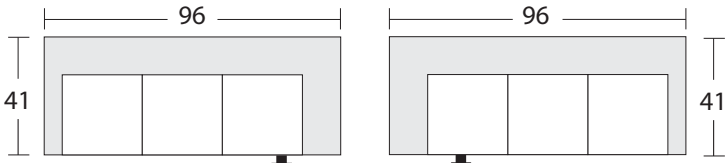

1834 -1 Arm Sofa, LAF
Canapé avec un seul
accoudoir à gauche

1835 -1 Arm Sofa, RAF
Canapé avec un seul
accoudoir à droite

1838 -LAF1 Arm Loveseat
Causeuse avec un seul
accoudoir à gauche

1839 -RAF1 Arm Loveseat
Causeuse avec un seul
accoudoir à droite

1836 -LAF Sofa Return
Canapé avec dossier
retour à gauche

1837 -RAF Sofa Return
Canapé avec dossier
retour à droite

1846 -Corner
Module en coin
de canapé

1845 -Armless Chair
Fauteuil sans
accoudoirs

1840 -Armless Loveseat
Causeuse sans
accoudoirs

* Toutes les dimensions indiquées sont approximatives et sont sujettes à des variations légères inhérentes à un produit fabriqué à la main