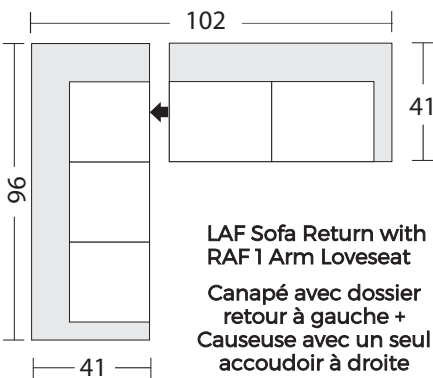

1836 -LAF Sofa Return
Canapé avec dossier
retour à gauche

1837 -RAF Sofa Return
Canapé avec dossier
retour à droite

1846 -Corner
Module en coin
de canapé

1845 -Armless Chair
Fauteuil sans
accoudoirs

1840 -Armless Loveseat
Causeuse sans
accoudoirs

1841 -LAF1 Arm
Chaise
Mérienne
avec un seul
accoudoir à
droite

1842 -RAF1 Arm
Chaise
Mérienne
avec un seul
accoudoir à
droite

1843 -LAF Chaise Return
Mérienne avec dossier
retour à gauche

1844 -RAF Chaise Return
Mérienne avec dossier
retour à droite

Configuration Suggestions Suggestions de configuration

LAF Sofa Return with
RAF1 Arm Loveseat
Canapé avec dossier
retour à gauche +
Causeuse avec un seul
accoudoir à droite

RAF Chaise Return and 1 Arm
Sofa, RAF
Mérienne avec dossier
retour à gauche et Canapé avec un seul
accoudoir à droite

* Toutes les dimensions indiquées sont approximatives et sont sujettes à des variations légères inhérentes à un produit fabriqué à la main