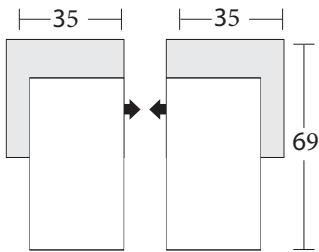

1836 -LAF Sofa Return
Canapé avec dossier
retour à gauche

1837 -RAF Sofa Return
Canapé avec dossier
retour à droite

1846 -Corner
Module en coin
de canapé

1845 -Armless Chair
Fauteuil sans
accoudoirs

1840 -Armless Loveseat
Causeuse sans
accoudoirs

1841 -LAF1 Arm
Chaise
Mérienne
avec un seul
accoudoir à
droite

1842 -RAF1 Arm
Chaise
Mérienne
avec un seul
accoudoir à
droite

1843 -LAF Chaise Return
Mérienne avec dossier
retour à gauche

1844 -RAF Chaise Return
Mérienne avec dossier
retour à droite

Configuration Suggestions Suggestions de configuration

LAF Sofa Return with
RAF1 Arm Loveseat
Canapé avec dossier
retour à gauche +
Causeuse avec un seul
accoudoir à droite

RAF Chaise Return and 1 Arm
Sofa, RAF
Mérienne avec dossier
retour à gauche et Canapé avec un seul
accoudoir à droite

* Toutes les dimensions indiquées sont approximatives et sont sujettes à des variations légères inhérentes à un produit fabriqué à la main