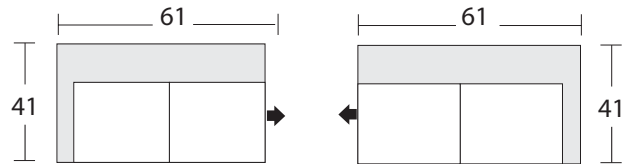

1834 -1 Arm Sofa, LAF
Canapé avec un seul
accoudoir à gauche

1835 -1 Arm Sofa, RAF
Canapé avec un seul
accoudoir à droite

1838 -LAF1 Arm Loveseat
Causeuse avec un seul
accoudoir à gauche

1839 -RAF1 Arm Loveseat
Causeuse avec un seul
accoudoir à droite

1836 -LAF Sofa Return
Canapé avec dossier
retour à gauche

1837 -RAF Sofa Return
Canapé avec dossier
retour à droite

1846 -Corner
Module en coin
de canapé

1845 -Armless Chair
Fauteuil sans
accoudoirs

1840 -Armless Loveseat
Causeuse sans
accoudoirs

* Toutes les dimensions indiquées sont approximatives et sont sujettes à des variations légères inhérentes à un produit fabriqué à la main