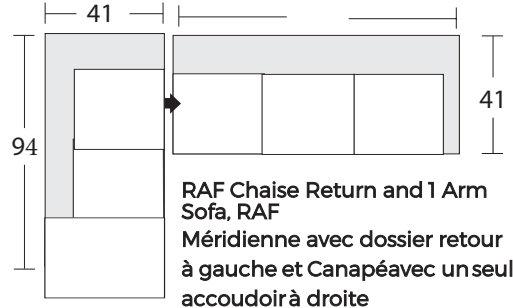

1836 -LAF Sofa Return
Canapé avec dossier
retour à gauche

1837 -RAF Sofa Return
Canapé avec dossier
retour à droite

1846 -Corner
Module en coin
de canapé

1845 -Armless Chair
Fauteuil sans
accoudoirs

1840 -Armless Loveseat
Causeuse sans
accoudoirs

1841 -LAF1 Arm
Chaise
Mérienne
avec un seul
accoudoir à
droite

1842 -RAF1 Arm
Chaise
Mérienne
avec un seul
accoudoir à
droite

1843 -LAF Chaise Return
Mérienne avec dossier
retour à gauche

1844 -RAF Chaise Return
Mérienne avec dossier
retour à droite

Configuration Suggestions Suggestions de configuration

LAF Sofa Return with
RAF1 Arm Loveseat
Canapé avec dossier
retour à gauche +
Causeuse avec un seul
accoudoir à droite

RAF Chaise Return and 1 Arm
Sofa, RAF
Mérienne avec dossier
retour à gauche et Canapé avec un seul
accoudoir à droite

LAF1 Arm Chaise with
RAF1 Arm Loveseat
Mérienne avec un seul
accoudoir à gauche
+ Causeuse avec un seul
accoudoir à droite

Brewer

* All dimensions shown are approximate and are subject to the slight variations inherent in a hand built product