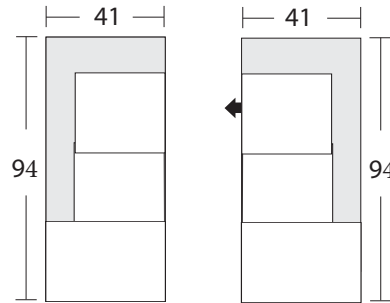

1834 -1 Arm Sofa, LAF
Canapé avec un seul
accoudoir à gauche

1835 -1 Arm Sofa, RAF
Canapé avec un seul
accoudoir à droite

1838 -LAF1 Arm Loveseat
Causeuse avec un seul
accoudoir à gauche

1839 -RAF1 Arm Loveseat
Causeuse avec un seul
accoudoir à droite

1836 -LAF Sofa Return
Canapé avec dossier
retour à gauche

1837 -RAF Sofa Return
Canapé avec dossier
retour à droite

1846 -Corner
Module en coin
de canapé

1845 -Armless Chair
Fauteuil sans
accoudoirs

1840 -Armless Loveseat
Causeuse sans
accoudoirs

1841 -LAF1 Arm
Chaise
Mérienne
avec un seul
accoudoir à
droite

1842 -RAF1 Arm
Chaise
Mérienne
avec un seul
accoudoir à
droite

1843 -LAF Chaise Return
Mérienne avec dossier
retour à gauche

1844 -RAF Chaise Return
Mérienne avec dossier
retour à droite

* Toutes les dimensions indiquées sont approximatives et sont sujettes à des variations légères inhérentes à un produit fabriqué à la main