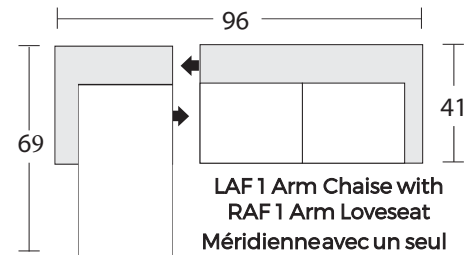

1836 -LAF Sofa Return
Canapé avec dossier
retour à gauche

1837 -RAF Sofa Return
Canapé avec dossier
retour à droite

1846 -Corner
Module en coin
de canapé

1845 -Armless Chair
Fauteuil sans
accoudoirs

1840 -Armless Loveseat
Causeuse sans
accoudoirs

1841 -LAF1 Arm
Chaise
Mérienne
avec un seul
accoudoir à
droite

1842 -RAF1 Arm
Chaise
Mérienne
avec un seul
accoudoir à
droite

1843 -LAF Chaise Return
Mérienne avec dossier
retour à gauche

1844 -RAF Chaise Return
Mérienne avec dossier
retour à droite

Configuration Suggestions Suggestions de configuration

LAF Sofa Return with
RAF1 Arm Loveseat
Canapé avec dossier
retour à gauche +
Causeuse avec un seul
accoudoir à droite

RAF Chaise Return and 1 Arm
Sofa, RAF
Mérienne avec dossier
retour à gauche et Canapé avec un seul
accoudoir à droite

* Toutes les dimensions indiquées sont approximatives et sont sujettes à des variations légères inhérentes à un produit fabriqué à la main