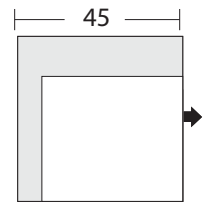

1978 -LAF One Arm
Sofa/Canapé 1
accoudoir à gauche

1982 -LAF Sofa Return/
Retour-canapé 1 accoudoir à
gauche

1980 -LAF One Arm
Apartment Sofa/Canapé
d'appartement 1
accoudoir à gauche

1986 -LAF One Arm
Chair/Fauteuil
1 accoudoir
à gauche

Configuration Suggestions Suggestions de configuration

Nixon

* All dimensions shown are approximate and are subject to the slight variations inherent in a hand built product

* Toutes les dimensions indiquées sont approximatives et sont sujettes à des variations légères inhérentes à un produit fabriqué à la main