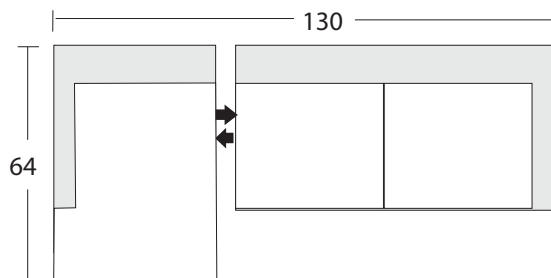

1651 -Armless Sofa/
Canapé sans
accoudoir

1652 -Armless Chair/
Fauteuil sans
accoudoir

1654 -Corner/Coin

1984 -One Arm
Chaise LAF/
Mérienne 1
accoudoir
à gauche

1985 -One Arm
Chaise RAF/
Mérienne 1
accoudoir
à droite

Configuration Suggestions Suggestions de configuration

Nixon

* All dimensions shown are approximate and are subject to the slight variations inherent in a hand built product

* Toutes les dimensions indiquées sont approximatives et sont sujettes à des variations légères inhérentes à un produit fabriqué à la main