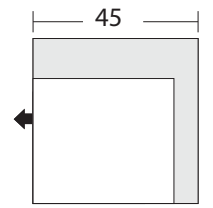

1987 -RAF One Arm
Chair/Fauteuil
1 accoudoir
à droite