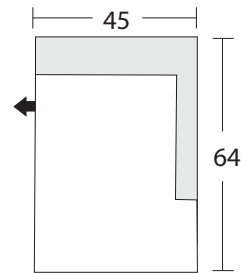

1651 -Armless Sofa/
Canapé sans
accoudoir

1652 -Armless Chair/
Fauteuil sans
accoudoir

1654 -Corner/Coin

1984 -One Arm
Chaise LAF/
Mérienne 1
accoudoir
à gauche

1985 -One Arm
Chaise RAF/
Mérienne 1
accoudoir
à droite

Configuration Suggestions Suggestions de configuration

Nixon

* All dimensions shown are approximate and are subject to the slight variations inherent in a hand built product

* Toutes les dimensions indiquées sont approximatives et sont sujettes à des variations légères inhérentes à un produit fabriqué à la main