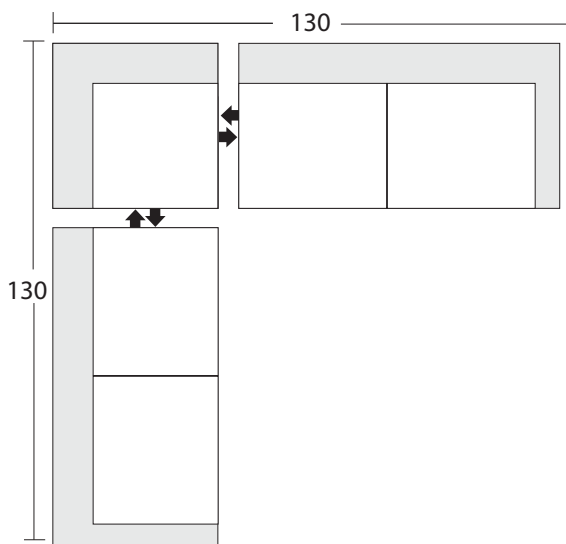

1651 -Armless Sofa/
Canapé sans
accoudoir

1652 -Armless Chair/
Fauteuil sans
accoudoir

1654 -Corner/Coin

1984 -One Arm
Chaise LAF/
Mérienne 1
accoudoir
à gauche

1985 -One Arm
Chaise RAF/
Mérienne 1
accoudoir
à droite

Configuration Suggestions Suggestions de configuration

Nixon

* All dimensions shown are approximate and are subject to the slight variations inherent in a hand built product

* Toutes les dimensions indiquées sont approximatives et sont sujettes à des variations légères inhérentes à un produit fabriqué à la main