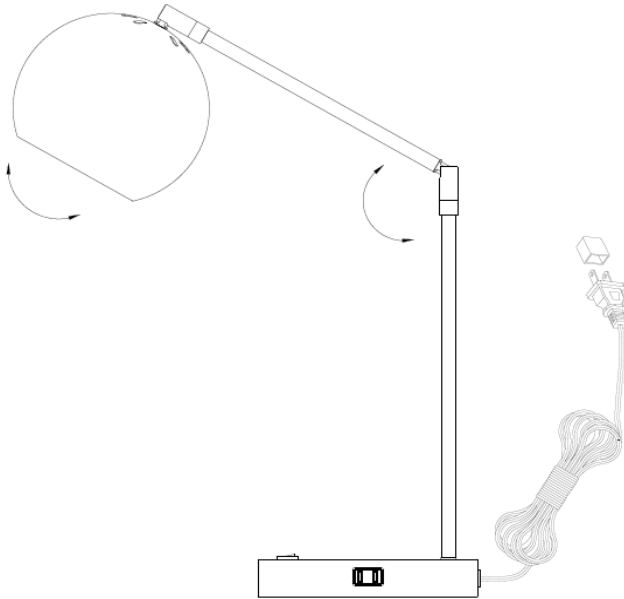

INSTRUCTION D'ASSEMBLAGE

Lampe de table Vita

Numéro d'article 219184

INFORMATION GÉNÉRALE SUR LE PRODUIT

Le produit ne peut être placé que dans des espaces secs.

MESURES DE SÉCURITÉ IMPORTANTES

Cette lampe portative a une fiche polarisée (une broche plus large) afin de réduire le risque de décharge électrique. Cette fiche ne s'insère dans la prise que d'une seule façon. Si la fiche ne rentre pas complètement dans la prise, inversez la fiche. Si elle ne rentre toujours pas, contactez un électricien qualifié. Ne jamais utiliser une rallonge si la fiche ne peut être entièrement et facilement insérée.

NE PAS MODIFIER LA FICHE POLARISÉE.

TYPE D'AMPOULE : Utiliser seulement une (1) ampoule incandescente de 40 W maximum (ampoule non comprise).