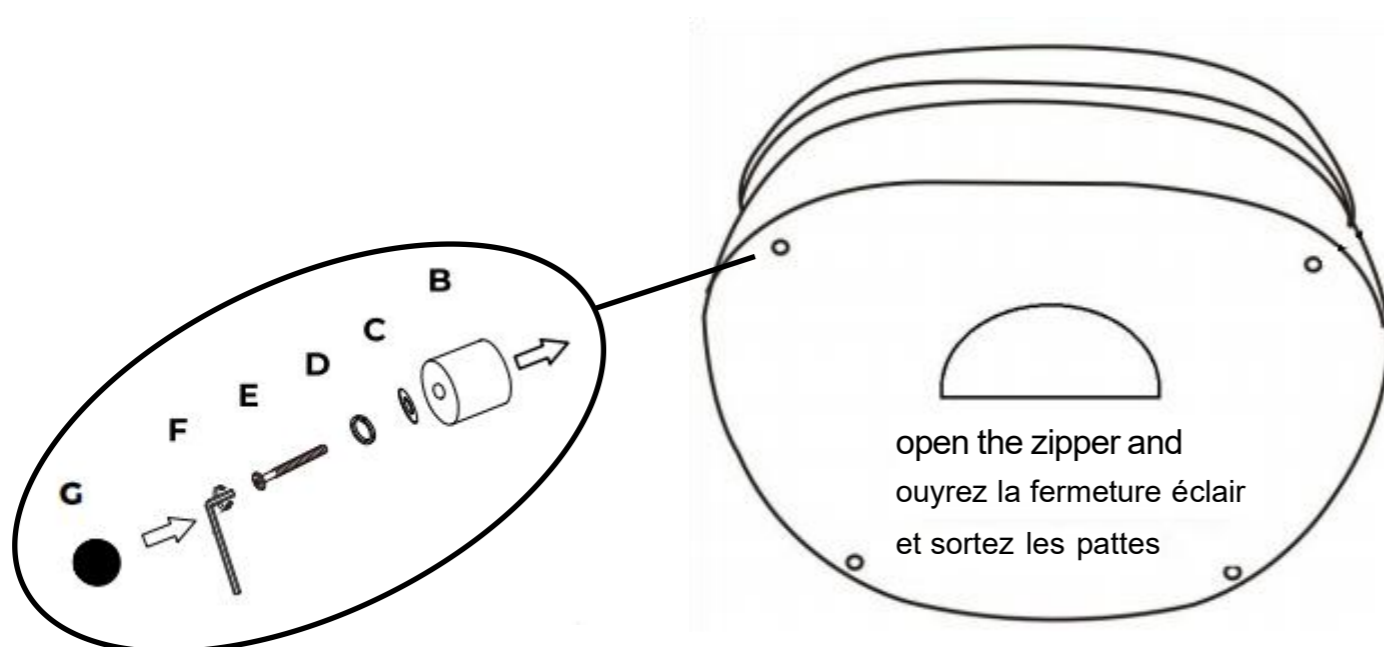

Harriet

Armchair /Fauteuil

Please follow instructions closely as deviation from these instructions may present a possible safety risk and may void your warranty.

It is recommended that assembly is done on a soft surface such as carpet to avoid any damage during assembly.

Veuillez suivre les instructions de près pour prévenir un risque desécurité possible et invalider votre garantie.

Il est recommandé que l'assemblage se fasse sur une surface douce comme un tapis pour éviter tout endommagement pendant le montage.

CARE INSTRUCTIONS /DIRECTIVES D'ENTRETIEN

Periodically check and re-tighten hardware.

Vérifier périodiquement et resserrer la quincaillerie au besoin.

PARTS /PIECES

SOFA BODY

PART BX4

LEGS

PART CX4

FLAT WASHERS
φ18mm

PART DX4

SPRING WASHERS
φ13mm

PART EX4

BOLTS
5/16 x 65mm

PART FX1

WRENCH
100mm

PART GX4

FELT PAD

ASSEMBLY /MONTAGE

URBAN BARN