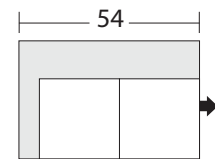

4060 -LAF 1 Arm Sofa
Canapé avec un seul accoudoir à gauche

4058 -LAF Sofa Return
Canapé avec dossier retour à gauche

4062 -LAF 1 Arm Apartment Sofa
Canapé condo avec un seul accoudoir à gauche

4064 -LAF 1 Arm Loveseat
Causeuse avec un seul accoudoir à gauche

4061 -RAF 1 Arm Sofa
Canapé avec un seul accoudoir à droite

4059 -RAF Sofa Return
Canapé avec dossier retour à droite

4063 -RAF 1 Arm Apartment Sofa
Canapé condo avec un seul accoudoir à droite

4065 -RAF 1 Arm Loveseat
Causeuse avec un seul accoudoir à droite

* Toutes les dimensions indiquées sont approximatives et sont sujettes à des variations légères inhérentes à un produit fabriqué à la main