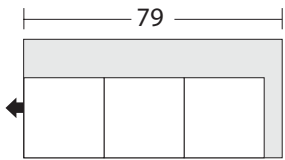

4060 -LAF 1 Arm Sofa
Canapé avec un seul accoudoir à gauche

4058 -LAF Sofa Return
Canapé avec dossier retour à gauche

4062 -LAF 1 Arm Apartment Sofa
Canapé condo avec un seul accoudoir à gauche

4064 -LAF 1 Arm Loveseat
Causeuse avec un seul accoudoir à gauche

4061 -RAF 1 Arm Sofa
Canapé avec un seul accoudoir à droite

4059 -RAF Sofa Return
Canapé avec dossier retour à droite

4063 -RAF 1 Arm Apartment Sofa
Canapé condo avec un seul accoudoir à droite

4065 -RAF 1 Arm Loveseat
Causeuse avec un seul accoudoir à droite