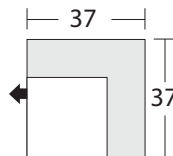

4060 -LAF 1 Arm Sofa
Canapé avec un seul accoudoir à gauche

4058 -LAF Sofa Return
Canapé avec dossier retour à gauche

4062 -LAF 1 Arm Apartment Sofa
Canapé condo avec un seul accoudoir à gauche

4064 -LAF 1 Arm Loveseat
Causeuse avec un seul accoudoir à gauche

4061 -RAF 1 Arm Sofa
Canapé avec un seul accoudoir à droite

4059 -RAF Sofa Return
Canapé avec dossier retour à droite

4063 -RAF 1 Arm Apartment Sofa
Canapé condo avec un seul accoudoir à droite

4065 -RAF 1 Arm Loveseat
Causeuse avec un seul accoudoir à droite

4066 -LAF 1 Arm Chair
Fauteuil avec un seul accoudoir à gauche

4067 -RAF 1 Arm Chair
Fauteuil avec un seul accoudoir à droite

4071 -Corner
Module en coin de canapé

4068 -LAF Chaise Return
Mériidienne avec dossier retour à gauche

4069 -RAF Chaise Return
Mériidienne avec dossier retour à droite

Configuration Suggestions Suggestions de configuration

Malcolm

* All dimensions shown are approximate and are subject to the slight variations inherent in a hand built product