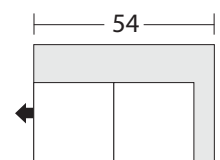

4060 -LAF 1 Arm Sofa
Canapé avec un seul accoudoir à gauche

4058 -LAF Sofa Return
Canapé avec dossier retour à gauche

4062 -LAF 1 Arm Apartment Sofa
Canapé condo avec un seul accoudoir à gauche

4064 -LAF 1 Arm Loveseat
Causeuse avec un seul accoudoir à gauche

4061 -RAF 1 Arm Sofa
Canapé avec un seul accoudoir à droite

4059 -RAF Sofa Return
Canapé avec dossier retour à droite

4063 -RAF 1 Arm Apartment Sofa
Canapé condo avec un seul accoudoir à droite

4065 -RAF 1 Arm Loveseat
Causeuse avec un seul accoudoir à droite

* Toutes les dimensions indiquées sont approximatives et sont sujettes à des variations légères inhérentes à un produit fabriqué à la main