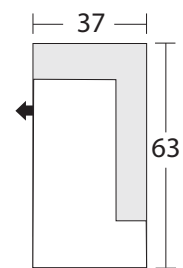

4060 -LAF 1 Arm Sofa
Canapé avec un seul accoudoir à gauche

4058 -LAF Sofa Return
Canapé avec dossier retour à gauche

4062 -LAF 1 Arm Apartment Sofa
Canapé condo avec un seul accoudoir à gauche

4064 -LAF 1 Arm Loveseat
Causeuse avec un seul accoudoir à gauche

4066 -LAF 1 Arm Chair
Fauteuil avec un seul accoudoir à gauche

4067 -RAF 1 Arm Chair
Fauteuil avec un seul accoudoir à droite

4071 -Corner
Module en coin de canapé

4068 -LAF Chaise Return
Mériidienne avec dossier retour à gauche

4069 -RAF Chaise Return
Mériidienne avec dossier retour à droite

Configuration Suggestions Suggestions de configuration

Malcolm

* All dimensions shown are approximate and are subject to the slight variations inherent in a hand built product

* Toutes les dimensions indiquées sont approximatives et sont sujettes à des variations légères inhérentes à un produit fabriqué à la main