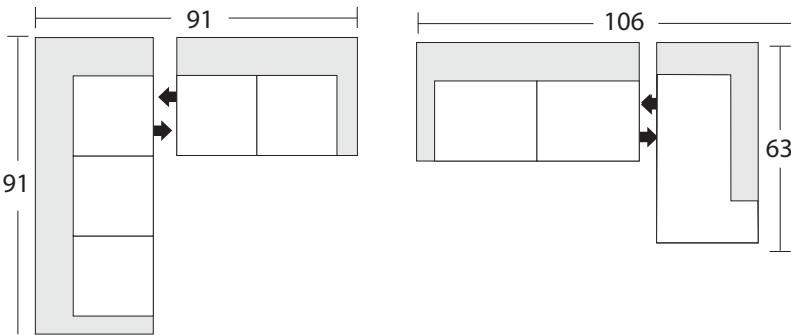

4060 -LAF 1 Arm Sofa
Canapé avec un seul accoudoir à gauche

4058 -LAF Sofa Return
Canapé avec dossier retour à gauche

4062 -LAF 1 Arm Apartment Sofa
Canapé condo avec un seul accoudoir à gauche

4064 -LAF 1 Arm Loveseat
Causeuse avec un seul accoudoir à gauche

4066 -LAF 1 Arm Chair
Fauteuil avec un seul accoudoir à gauche

4067 -RAF 1 Arm Chair
Fauteuil avec un seul accoudoir à droite

4071 -Corner
Module en coin de canapé

4068 -LAF Chaise Return
Mériidienne avec dossier retour à gauche

4069 -RAF Chaise Return
Mériidienne avec dossier retour à droite

Configuration Suggestions Suggestions de configuration

Malcolm

* All dimensions shown are approximate and are subject to the slight variations inherent in a hand built product

* Toutes les dimensions indiquées sont approximatives et sont sujettes à des variations légères inhérentes à un produit fabriqué à la main