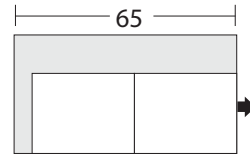

4060 -LAF 1 Arm Sofa
Canapé avec un seul accoudoir à gauche

4058 -LAF Sofa Return
Canapé avec dossier retour à gauche

4062 -LAF 1 Arm Apartment Sofa
Canapé condo avec un seul accoudoir à gauche

4064 -LAF 1 Arm Loveseat
Causeuse avec un seul accoudoir à gauche

4061 -RAF 1 Arm Sofa
Canapé avec un seul accoudoir à droite

4059 -RAF Sofa Return
Canapé avec dossier retour à droite

4063 -RAF 1 Arm Apartment Sofa
Canapé condo avec un seul accoudoir à droite

4065 -RAF 1 Arm Loveseat
Causeuse avec un seul accoudoir à droite

* Toutes les dimensions indiquées sont approximatives et sont sujettes à des variations légères inhérentes à un produit fabriqué à la main