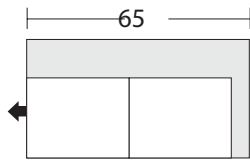

4060 -LAF 1 Arm Sofa
Canapé avec un seul accoudoir à gauche

4058 -LAF Sofa Return
Canapé avec dossier retour à gauche

4062 -LAF 1 Arm Apartment Sofa
Canapé condo avec un seul accoudoir à gauche

4064 -LAF 1 Arm Loveseat
Causeuse avec un seul accoudoir à gauche

4061 -RAF 1 Arm Sofa
Canapé avec un seul accoudoir à droite

4059 -RAF Sofa Return
Canapé avec dossier retour à droite

4063 -RAF 1 Arm Apartment Sofa
Canapé condo avec un seul accoudoir à droite

4065 -RAF 1 Arm Loveseat
Causeuse avec un seul accoudoir à droite

* Toutes les dimensions indiquées sont approximatives et sont sujettes à des variations légères inhérentes à un produit fabriqué à la main