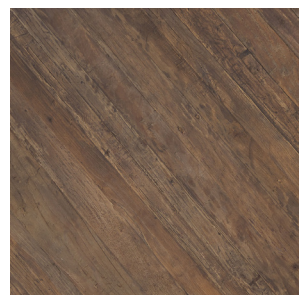

De légères variations dans le bois peuvent survenir puisque chaque article est unique.