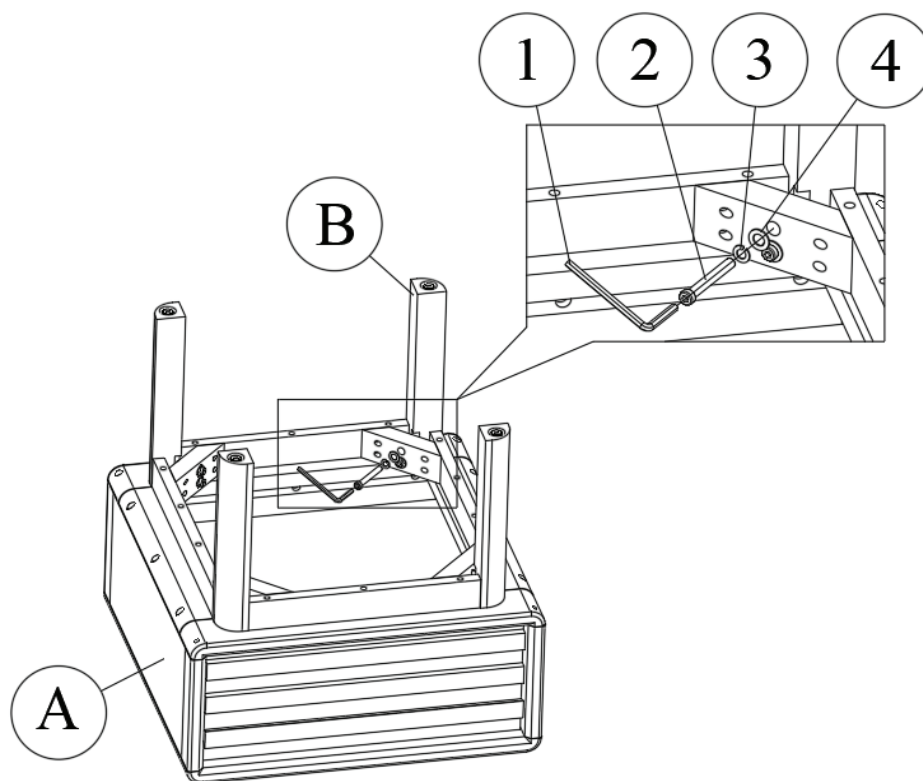

Nuevo Side Table

Table d'appoint Nuevo

URBAN BARN

Assembly Instructions / Instructions d'assemblage

Parts and Fitting Packaging Detail

Pièces et accessoires inclus dans l'emballage

Box #1 / Boîte 1

- A. Main Body / Table d'appoint x 1
B. Leg / Patte x 4

Nuevo Side Table

Table d'appoint Nuevo

Hardware Packed in Box #1

Quincaillerie incluse dans la boîte 1

- | | | |
|---------------------------------|-----|---|
| 1. Allen Key 4MM | x 1 |  |
| 1. Clé Allen 4 MM | x 1 | |
| 2. Bolt M8x60MM | x 8 |  |
| 2. Boulon M8x60MM | x 8 | |
| 3. Lock Washer Ø8x14MM | x 8 |  |
| 3. Rondelle de blocage Ø8x 14MM | x 8 | |
| 4. Washer Ø8x18MM | x 8 |  |
| 4. Rondelle Ø8x18MM | x 8 | |

Nuevo Side Table
Table d'appoint Nuevo

Assembly Instructions / Instructions d'assemblage

**URBAN
BARN**

Step 1:
Étape 1 :

Step 2:
Étape 2 :