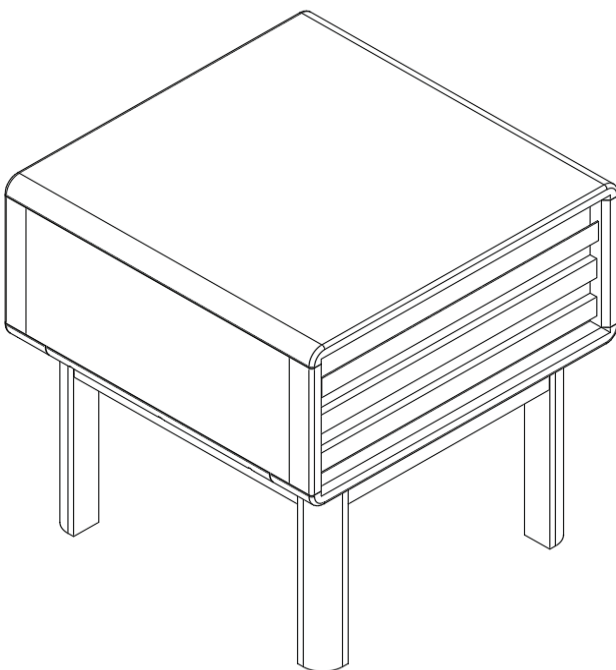

Nuevo Side Table

Table d'appoint Nuevo

URBAN BARN

Assembly Instructions / Instructions d'assemblage

Parts and Fitting Packaging Detail

Pièces et accessoires inclus dans l'emballage

Box #1 / Boîte 1

- A. Main Body / Table d'appoint x 1
B. Leg / Patte x 4

Nuevo Side Table

Table d'appoint Nuevo

Hardware Packed in Box #1

Quincaillerie incluse dans la boîte 1

- | | | |
|---------------------------------|-----|---|
| 1. Allen Key 4MM | x 1 |  |
| 1. Clé Allen 4 MM | x 1 | |
| 2. Bolt M8x60MM | x 8 |  |
| 2. Boulon M8x60MM | x 8 | |
| 3. Lock Washer Ø8x14MM | x 8 |  |
| 3. Rondelle de blocage Ø8x 14MM | x 8 | |
| 4. Washer Ø8x18MM | x 8 |  |
| 4. Rondelle Ø8x18MM | x 8 | |