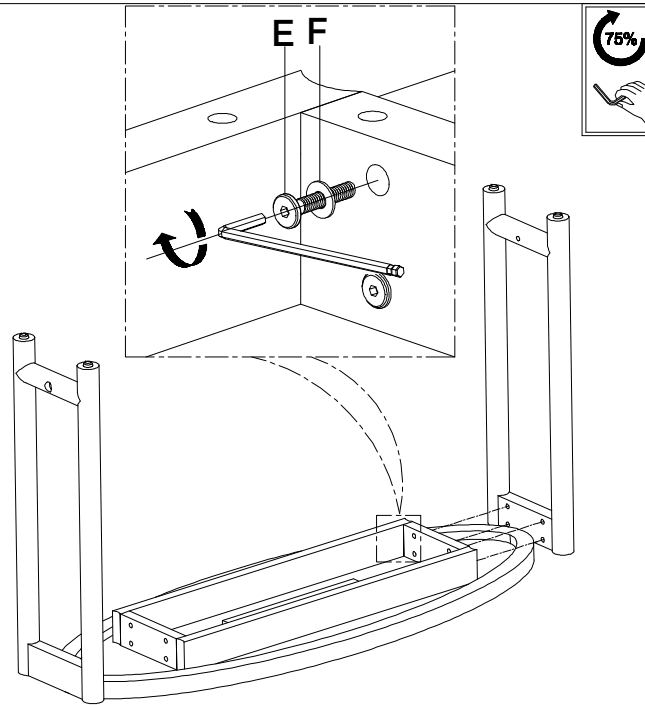

URBAN BARN

Alexi Console Table

Table console Alexi

Assembly Instructions / Instructions d'assemblage

A	Leg / Patte	 X2
B	Top / Dessus de table	 X1
C	Horizontal Stretchers / Barre horizontale	 X1
D	Angle Stretcher / Barre d'angle	 X2
E	Bolt / Boulon	 M8*50 X14
F	Flat Washer / Rondelle plate	 Ø8*Ø19 X14
G	Allen Key / Clé Allen	 M4 X1

Adjust levelers to balance /
Pour mettre à niveau, ajuster
les niveleurs sous les pattes.