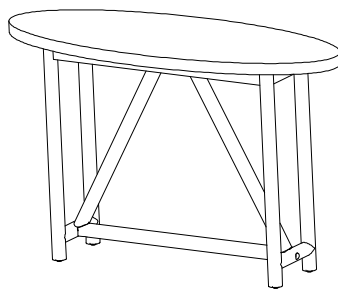

URBAN BARN

Alexi Console Table

Table console Alexi

Assembly Instructions / Instructions d'assemblage

A	Leg / Patte	 X2
B	Top / Dessus de table	 X1
C	Horizontal Stretchers / Barre horizontale	 X1
D	Angle Stretcher / Barre d'angle	 X2
E	Bolt / Boulon	 M8*50 X14
F	Flat Washer / Rondelle plate	 Ø8*Ø19 X14
G	Allen Key / Clé Allen	 M4 X1

Adjust levelers to balance /
Pour mettre à niveau, ajuster
les niveleurs sous les pattes.