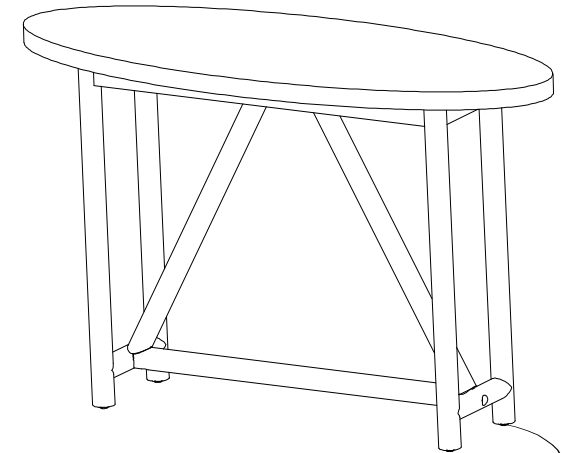

URBAN BARN

Alexi Console Table

Table console Alexi

Assembly Instructions / Instructions d'assemblage

A	Leg / Patte	 X2
B	Top / Dessus de table	 X1
C	Horizontal Stretchers / Barre horizontale	 X1
D	Angle Stretcher / Barre d'angle	 X2
E	Bolt / Boulon	 M8*50 X14
F	Flat Washer / Rondelle plate	 Ø8*Ø19 X14
G	Allen Key / Clé Allen	 M4 X1

Adjust levelers to balance /
Pour mettre à niveau, ajuster
les niveleurs sous les pattes.