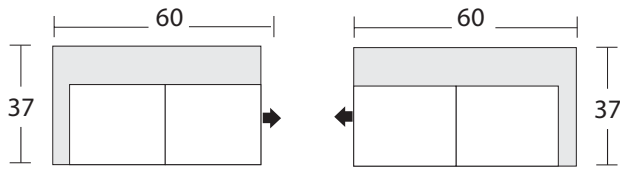

URBAN BARN

Transaction ID /No de la transaction : _____

Sectional Planner Schéma pour canapé modulaire

4220 LAF 1 Arm
Loveseat

Causeuse avec un seul
accoudoir à gauche

4221 RAF 1 Arm Loveseat

Causeuse avec un seul
accoudoir à droite

4224 Armless Loveseat
Causeuse sans
accoudoir

4218 LAF Sofa Return
Canapé avec dossier
retour à gauche

4219 RAF Sofa Return
Canapé avec dossier retour à
droite

4225 Armless Chair
Fauteuil sans
accoudoir

4222 LAF 1 Arm
Chaise
Mériidienne
avec un seul
accoudoir à
gauche

4223 RAF 1 Arm
Chaise
Mériidienne
avec un seul
accoudoir à
droite

Configuration Suggestions Suggestions de configuration

Kaston

* Dimensions of each sectional piece are approximate and are subject to the slight variations inherent in a hand built product. A variance of 1"-2" in measurement is acceptable.
* Les dimensions de chaque pièce du modulaire indiquées sont approximatives et sont sujettes à des variations légères inhérentes à un produit fabriqué à la main. Une différence de 1 à 2 pouces dans les mesures est acceptable.