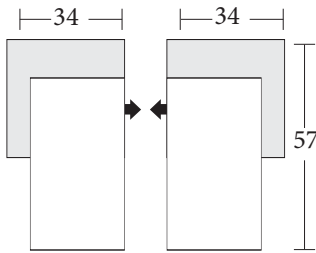

URBAN BARN

Transaction ID /No de la transaction : _____

Sectional Planner Schéma pour canapé modulaire

4220 LAF 1 Arm
Loveseat

Causeuse avec un seul
accoudoir à gauche

4221 RAF 1 Arm Loveseat

Causeuse avec un seul
accoudoir à droite

4224 Armless Loveseat
Causeuse sans
accoudoir

4218 LAF Sofa Return
Canapé avec dossier
retour à gauche

4219 RAF Sofa Return
Canapé avec dossier retour à
droite

4225 Armless Chair
Fauteuil sans
accoudoir

4222 LAF 1 Arm
Chaise
Mériidienne
avec un seul
accoudoir à
gauche

4223 RAF 1 Arm
Chaise
Mériidienne
avec un seul
accoudoir à
droite

Configuration Suggestions Suggestions de configuration

Kaston

* Dimensions of each sectional piece are approximate and are subject to the slight variations inherent in a hand built product. A variance of 1"-2" in measurement is acceptable.
* Les dimensions de chaque pièce du modulaire indiquées sont approximatives et sont sujettes à des variations légères inhérentes à un produit fabriqué à la main. Une différence de 1 à 2 pouces dans les mesures est acceptable.