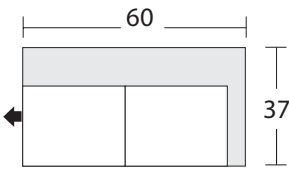

URBAN BARN

Transaction ID /No de la transaction : _____

Sectional Planner Schéma pour canapé modulaire

4220 LAF 1 Arm
Loveseat

Causeuse avec un seul
accoudoir à gauche

4221 RAF 1 Arm Loveseat

Causeuse avec un seul
accoudoir à droite

4224 Armless Loveseat
Causeuse sans
accoudoir

4218 LAF Sofa Return
Canapé avec dossier
retour à gauche

4219 RAF Sofa Return
Canapé avec dossier retour à
droite

4225 Armless Chair
Fauteuil sans
accoudoir

4222 LAF 1 Arm
Chaise
Mériidienne
avec un seul
accoudoir à
gauche

4223 RAF 1 Arm
Chaise
Mériidienne
avec un seul
accoudoir à
droite

Configuration Suggestions Suggestions de configuration

Kaston

* Dimensions of each sectional piece are approximate and are subject to the slight variations inherent in a hand built product. A variance of 1"-2" in measurement is acceptable.
* Les dimensions de chaque pièce du modulaire indiquées sont approximatives et sont sujettes à des variations légères inhérentes à un produit fabriqué à la main. Une différence de 1 à 2 pouces dans les mesures est acceptable.