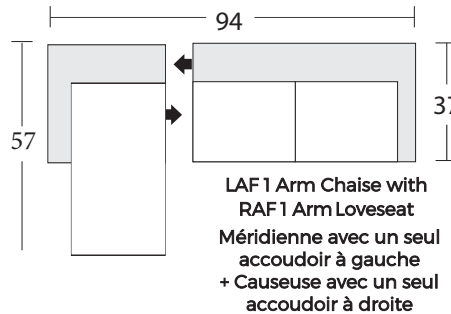

URBAN BARN

Transaction ID /No de la transaction : _____

Sectional Planner Schéma pour canapé modulaire

4220 LAF 1 Arm
Loveseat

Causeuse avec un seul
accoudoir à gauche

4221 RAF 1 Arm Loveseat

Causeuse avec un seul
accoudoir à droite

4224 Armless Loveseat
Causeuse sans
accoudoir

4218 LAF Sofa Return
Canapé avec dossier
retour à gauche

4219 RAF Sofa Return
Canapé avec dossier retour à
droite

4225 Armless Chair
Fauteuil sans
accoudoir

4222 LAF 1 Arm
Chaise
Mériidienne
avec un seul
accoudoir à
gauche

4223 RAF 1 Arm
Chaise
Mériidienne
avec un seul
accoudoir à
droite

Configuration Suggestions Suggestions de configuration

Kaston

* Dimensions of each sectional piece are approximate and are subject to the slight variations inherent in a hand built product. A variance of 1"-2" in measurement is acceptable.
* Les dimensions de chaque pièce du modulaire indiquées sont approximatives et sont sujettes à des variations légères inhérentes à un produit fabriqué à la main. Une différence de 1 à 2 pouces dans les mesures est acceptable.