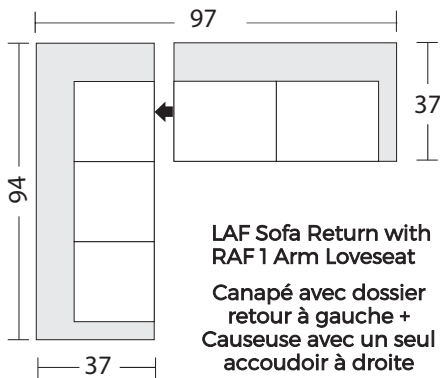

URBAN BARN

Transaction ID /No de la transaction : _____

Sectional Planner Schéma pour canapé modulaire

4220 LAF 1 Arm
Loveseat

Causeuse avec un seul
accoudoir à gauche

4221 RAF 1 Arm Loveseat

Causeuse avec un seul
accoudoir à droite

4224 Armless Loveseat
Causeuse sans
accoudoir

4218 LAF Sofa Return
Canapé avec dossier
retour à gauche

4219 RAF Sofa Return
Canapé avec dossier retour à
droite

4225 Armless Chair
Fauteuil sans
accoudoir

4222 LAF 1 Arm
Chaise
Mériidienne
avec un seul
accoudoir à
gauche

4223 RAF 1 Arm
Chaise
Mériidienne
avec un seul
accoudoir à
droite

Configuration Suggestions Suggestions de configuration

Kaston

* Dimensions of each sectional piece are approximate and are subject to the slight variations inherent in a hand built product. A variance of 1"-2" in measurement is acceptable.
* Les dimensions de chaque pièce du modulaire indiquées sont approximatives et sont sujettes à des variations légères inhérentes à un produit fabriqué à la main. Une différence de 1 à 2 pouces dans les mesures est acceptable.