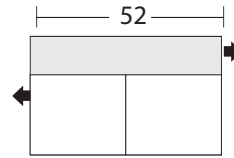

URBAN BARN

Transaction ID /No de la transaction : _____

Sectional Planner Schéma pour canapé modulaire

4220 LAF 1 Arm
Loveseat

Causeuse avec un seul
accoudoir à gauche

4221 RAF 1 Arm Loveseat

Causeuse avec un seul
accoudoir à droite

4224 Armless Loveseat
Causeuse sans
accoudoir

4218 LAF Sofa Return
Canapé avec dossier
retour à gauche

4219 RAF Sofa Return
Canapé avec dossier retour à
droite

4225 Armless Chair
Fauteuil sans
accoudoir

4222 LAF 1 Arm
Chaise
Mériidienne
avec un seul
accoudoir à
gauche

4223 RAF 1 Arm
Chaise
Mériidienne
avec un seul
accoudoir à
droite

Configuration Suggestions Suggestions de configuration

Kaston

* Dimensions of each sectional piece are approximate and are subject to the slight variations inherent in a hand built product. A variance of 1"-2" in measurement is acceptable.
* Les dimensions de chaque pièce du modulaire indiquées sont approximatives et sont sujettes à des variations légères inhérentes à un produit fabriqué à la main. Une différence de 1 à 2 pouces dans les mesures est acceptable.