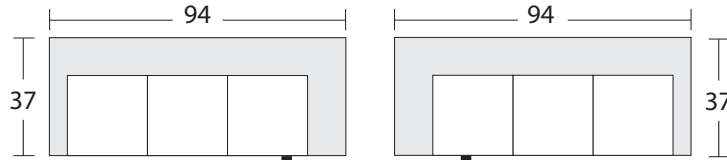

URBAN BARN

Transaction ID /No de la transaction : _____

Sectional Planner Schéma pour canapé modulaire

4220 LAF 1 Arm
Loveseat

Causeuse avec un seul
accoudoir à gauche

4221 RAF 1 Arm Loveseat

Causeuse avec un seul
accoudoir à droite

4224 Armless Loveseat
Causeuse sans
accoudoir

4218 LAF Sofa Return
Canapé avec dossier
retour à gauche

4219 RAF Sofa Return
Canapé avec dossier retour à
droite

4225 Armless Chair
Fauteuil sans
accoudoir

4222 LAF 1 Arm
Chaise
Mériidienne
avec un seul
accoudoir à
gauche

4223 RAF 1 Arm
Chaise
Mériidienne
avec un seul
accoudoir à
droite

Configuration Suggestions Suggestions de configuration

Kaston

* Dimensions of each sectional piece are approximate and are subject to the slight variations inherent in a hand built product. A variance of 1"-2" in measurement is acceptable.
* Les dimensions de chaque pièce du modulaire indiquées sont approximatives et sont sujettes à des variations légères inhérentes à un produit fabriqué à la main. Une différence de 1 à 2 pouces dans les mesures est acceptable.