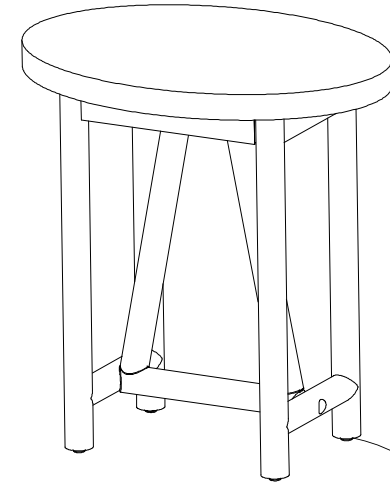

URBAN BARN

Alexi Side Table

Table d'appoint Alexi

Assembly Instructions / Instructions d'assemblage

A	Leg / Patte	 X2
B	Top / Dessus de table	 X1
C	Horizontal Stretcher / Barre horizontale	 X1
D	Bolt / Boulon	 M8*50 X10
E	Bolt / Boulon	 M8*30 X2
F	Flat Washer / Rondelle plate	 Ø8*Ø19 X12
G	Allen Key / Clé Allen	 M4 X1

Adjust levelers to balance /
Pour mettre à niveau, ajuster
les niveleurs sous les pattes.