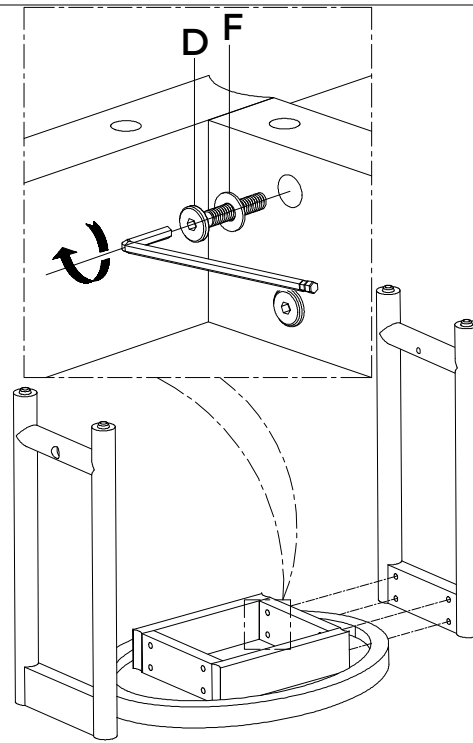

URBAN BARN

Alexi Side Table

Table d'appoint Alexi

Assembly Instructions / Instructions d'assemblage

A	Leg / Patte	 X2
B	Top / Dessus de table	 X1
C	Horizontal Stretcher / Barre horizontale	 X1
D	Bolt / Boulon	 M8*50 X10
E	Bolt / Boulon	 M8*30 X2
F	Flat Washer / Rondelle plate	 Ø8*Ø19 X12
G	Allen Key / Clé Allen	 M4 X1

Adjust levelers to balance /
Pour mettre à niveau, ajuster
les niveleurs sous les pattes.