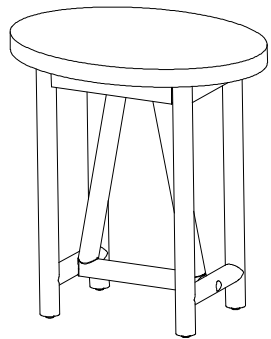

URBAN BARN

Alexi Side Table

Table d'appoint Alexi

Assembly Instructions / Instructions d'assemblage

A	Leg / Patte	 X2
B	Top / Dessus de table	 X1
C	Horizontal Stretcher / Barre horizontale	 X1
D	Bolt / Boulon	 M8*50 X10
E	Bolt / Boulon	 M8*30 X2
F	Flat Washer / Rondelle plate	 Ø8*Ø19 X12
G	Allen Key / Clé Allen	 M4 X1

Adjust levelers to balance /
Pour mettre à niveau, ajuster
les niveleurs sous les pattes.