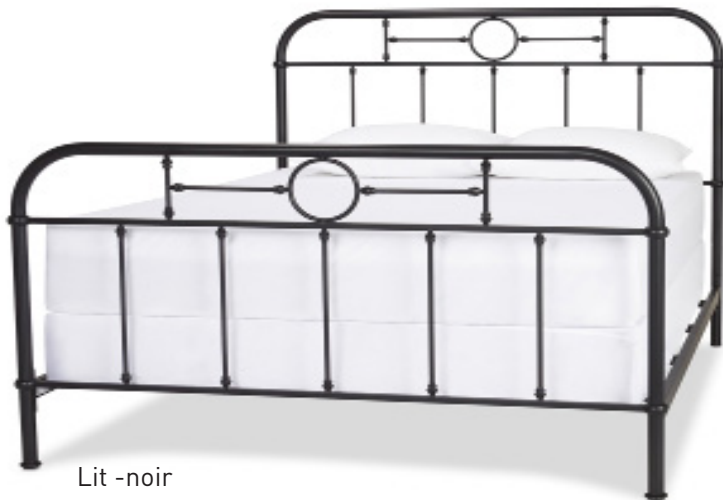

IZADORE

COLLECTION POUR LA CHAMBRE À COUCHER

PRODUIT	NUMÉRO	DIMENSIONS	PRIX	PAYS D'ORIGINE
Très grand lit -noir	215011001	80,5 po L x 85 po P x 54 po H	1 099,00 \$	Chine
Grand lit -noir	215011002	64,5 po L x 85 po P x 54 po H	899,00 \$	DESCRIPTION DE L'ARTICLE Cadre de métal
Lit deux places -noir	215011003	58,5 po L x 80 po P x 54 po H	799,00 \$	
Très grand lit -blanc	215012001	80,5 po L x 85 po P x 54 po H	1 099,00 \$	COULEUR/FINITION Peint à la main, fini thermolaqué Noir, Blanc et Gris également en stock
Grand lit -blanc	215012002	64,5 po L x 85 po P x 54 po H	899,00 \$	
Lit deux places -blanc	215012003	58,5 po L x 80 po P x 54 po H	799,00 \$	CONSEILS D'ENTRETIEN Nettoyer avec un chiffon doux et humide. Éviter les produits chimiques abrasifs, les accumulations de liquide et l'exposition aux sources de chaleur.
Très grand lit -gris	215013001	80,5 po L x 85 po P x 54 po H	1 099,00 \$	
Grand lit -gris	215013002	64,5 po L x 85 po P x 54 po H	899,00 \$	
Lit deux places -gris	215013003	58,5 po L x 80 po P x 54 po H	799,00 \$	

UN ASSEMBLAGE COMPLÉMENTAIRE DU PRODUIT EST OFFERT SUR DEMANDE AVANT LE RAMASSAGE AU CENTRE DE DISTRIBUTION

Lit -noir

Lit -blanc

Lit -gris

URBAN BARN
MOBILIER | ACCESSOIRES | DESIGN