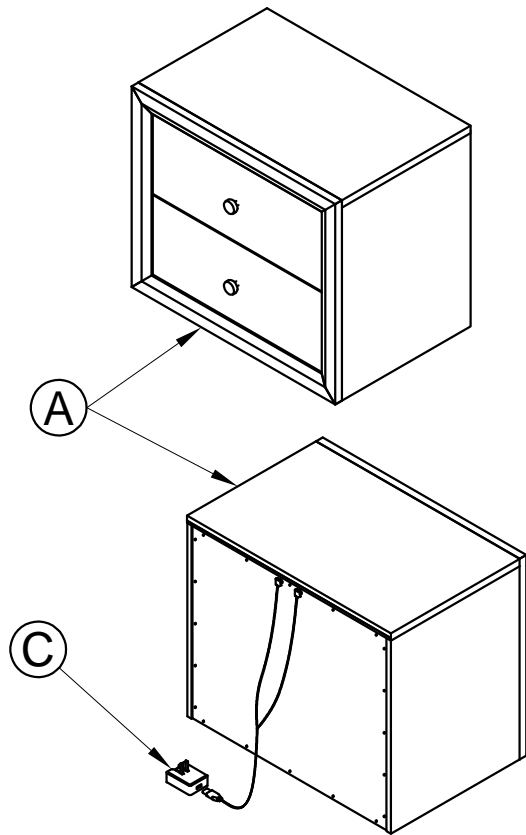

Hewitt Nightstand Table de chevet Hewitt

Assembly Instructions / Instructions d'assemblage

URBAN BARN

A. Nightstand / Table de chevet x 1

B. Leg / Patte x 4

C. USB Adapter / Adaptateur USB x 1

Hardware Kit Packed in Box Quincaillerie incluse dans la boîte

No	Description	Image	Qty / Qté
1	Allen Bolt (5/16" x 2") Boulon Allen (5/16 po x 2po)		x 8
2	Lock Washer (5/16") Rondelle d'arrêt (5/16 po)		x 8
3	Flat Washer (5/16") Rondelle plate (5/16 po)		x 8
4	Allen Key (M4) Clé Allen (M4)		x 1

Hewitt Nightstand Fully Assembled
Table de chevet Hewitt assemblée

Hewitt Nightstand
Table de chevet Hewitt

Assembly Instructions / Instructions d'assemblage

**URBAN
BARN**

Step 1:
Étape 1 :

RED STRAP SHOWS
HARDWARE LOCATION
LA BANDE ROUGE MONTRE
L'EMPLACEMENT DE LA
QUINCAILLERIE.