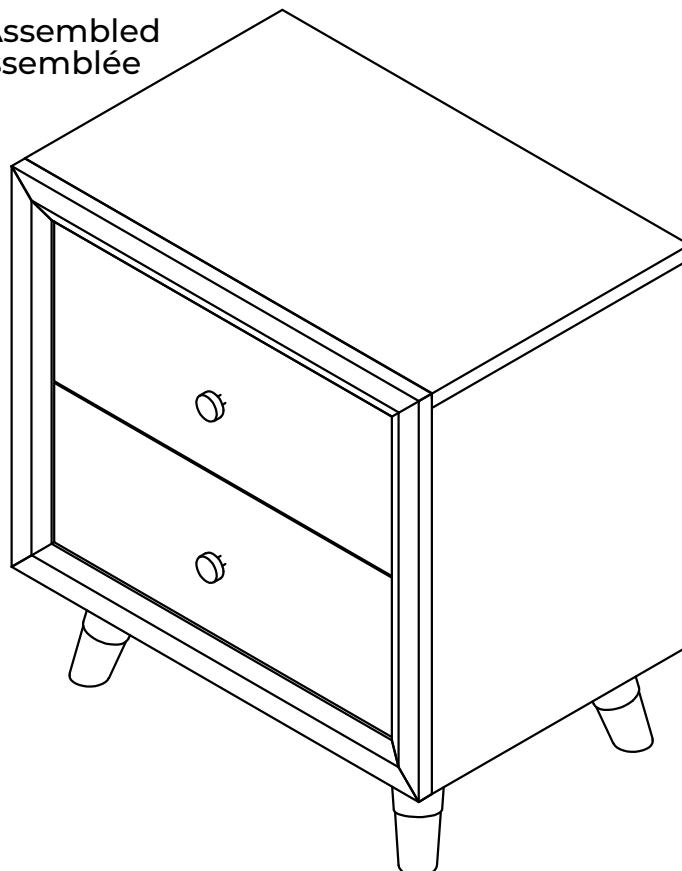

Hardware Kit Packed in Box Quincaillerie incluse dans la boîte

No	Description	Image	Qty / Qté
1	Allen Bolt (5/16" x 2") Boulon Allen (5/16 po x 2po)		x 8
2	Lock Washer (5/16") Rondelle d'arrêt (5/16 po)		x 8
3	Flat Washer (5/16") Rondelle plate (5/16 po)		x 8
4	Allen Key (M4) Clé Allen (M4)		x 1

Hewitt Nightstand Fully Assembled
Table de chevet Hewitt assemblée