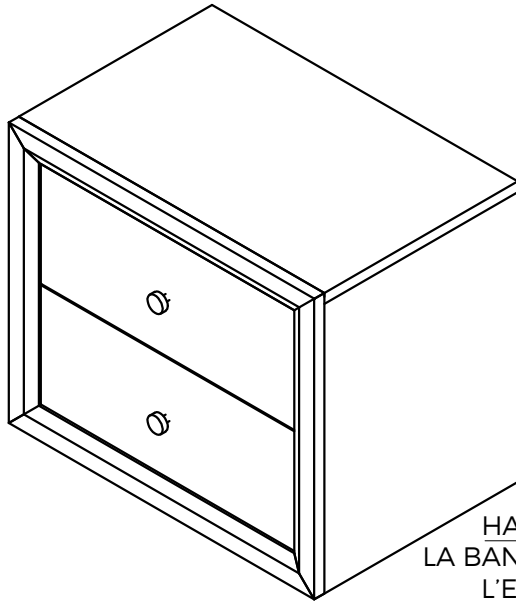

Hewitt Nightstand Table de chevet Hewitt

Assembly Instructions / Instructions d'assemblage

URBAN BARN

A. Nightstand / Table de chevet x 1

B. Leg / Patte x 4

C. USB Adapter / Adaptateur USB x 1

Hardware Kit Packed in Box Quincaillerie incluse dans la boîte

Hewitt Nightstand Fully Assembled
Table de chevet Hewitt assemblée

Hewitt Nightstand
Table de chevet Hewitt

Assembly Instructions / Instructions d'assemblage

**URBAN
BARN**

Step 1:
Étape 1 :

RED STRAP SHOWS
HARDWARE LOCATION
LA BANDE ROUGE MONTRE
L'EMPLACEMENT DE LA
QUINCAILLERIE.