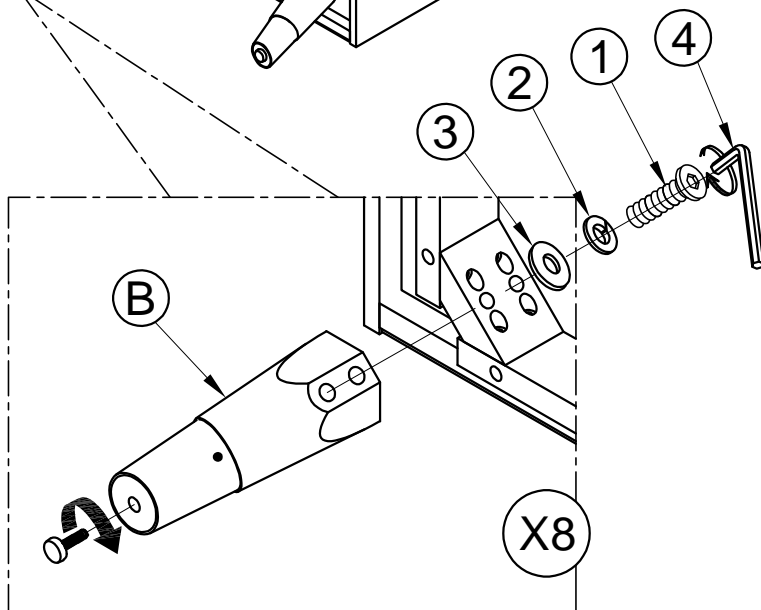

No	Description	Image	Qty / Qté
1	Allen Bolt (5/16" x 2") Boulon Allen (5/16 po x 2po)		x 8
2	Lock Washer (5/16") Rondelle d'arrêt (5/16 po)		x 8
3	Flat Washer (5/16") Rondelle plate (5/16 po)		x 8
4	Allen Key (M4) Clé Allen (M4)		x 1

Hewitt Nightstand Fully Assembled
Table de chevet Hewitt assemblée

Hewitt Nightstand
Table de chevet Hewitt

Assembly Instructions / Instructions d'assemblage

**URBAN
BARN**

Step 1:
Étape 1 :

RED STRAP SHOWS
HARDWARE LOCATION
LA BANDE ROUGE MONTRE
L'EMPLACEMENT DE LA
QUINCAILLERIE.

LEG BOX
BOÎTE CONTENANT
LES PATTES

Step 2:
Étape 2 :

Assembly Complete
Assemblage complété