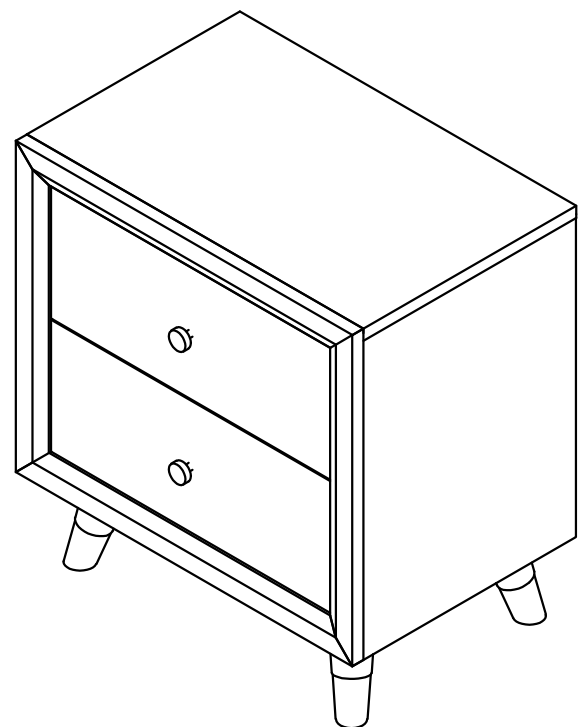

Step 2:
Étape 2 :

Assembly Complete
Assemblage complété