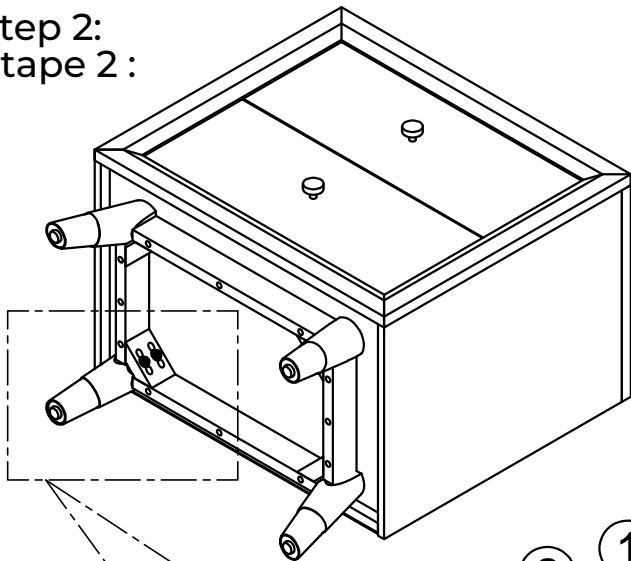

No	Description	Image	Qty / Qté
1	Allen Bolt (5/16" x 2") Boulon Allen (5/16 po x 2po)		x 8
2	Lock Washer (5/16") Rondelle d'arrêt (5/16 po)		x 8
3	Flat Washer (5/16") Rondelle plate (5/16 po)		x 8
4	Allen Key (M4) Clé Allen (M4)		x 1

Hewitt Nightstand Fully Assembled
Table de chevet Hewitt assemblée

Hewitt Nightstand
Table de chevet Hewitt

Assembly Instructions / Instructions d'assemblage

**URBAN
BARN**

Step 1:
Étape 1 :

RED STRAP SHOWS
HARDWARE LOCATION
LA BANDE ROUGE MONTRE
L'EMPLACEMENT DE LA
QUINCAILLERIE.

LEG BOX
BOÎTE CONTENANT
LES PATTES

Step 2:
Étape 2 :

Assembly Complete
Assemblage complété