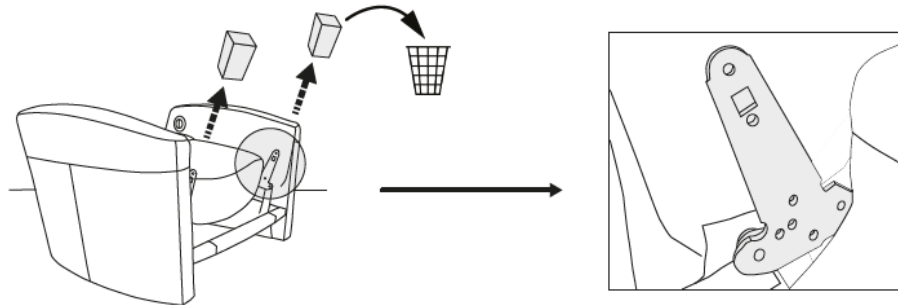

Paramount Recliner Fauteuil inclinable Paramount

Assembly Instructions / Instructions d'assemblage

URBAN BARN

Step 1 Étape 1

Step 2 Étape 2

Step 3 Étape 3

Bolts, screws and knobs can loosen after an extended period. It's important to check and tighten all bolts, screws and knobs periodically. We recommend you do this at least every four (4) months or as needed.

Les boulons, les vis et les boutons peuvent se desserrer avec le temps. Il est important de les vérifier périodiquement et de les resserrer au besoin. Il est recommandé de les vérifier une fois aux quatre (4) mois, ou davantage, si besoin est.