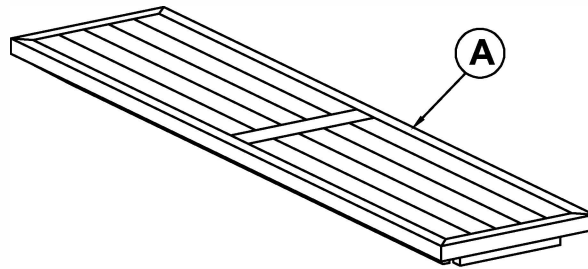

**Silvio Counter Console Table/
Table console comptoir Silvio**

URBAN BARN

Assembly Instructions/ Instructions d'assemblage

**Parts and Fitting Packaging Detail
Pièces et accessoires inclus dans l'emballage**

- A. Table Top (X 1)
- A. Dessus de table (x 1)

- B. Table Legs (X 2)
- B. Patte de table (x 2)

Hardware List / Liste de la quincaillerie

No.	Description	Image	QTY/QTÉ
1	Allen Bolt/Boulon Allen (MSX60)		x 6
2	Spring washer/Rondelle (MS)		x 6
3	Flat washer/Rondelle plate (MS)		x 6
4	Key wrench/Clé		x 1