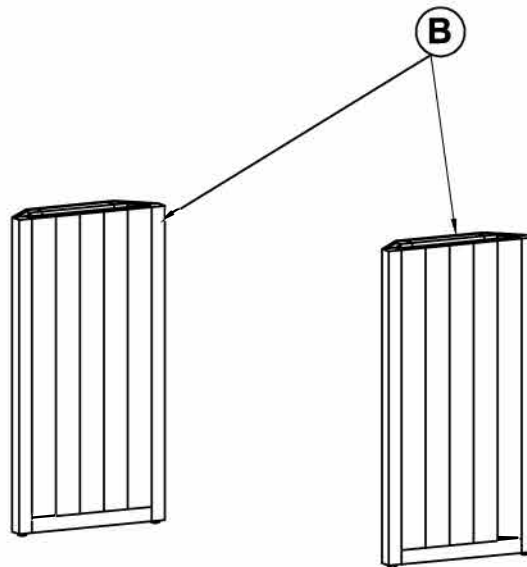

**Silvio Counter Console Table/
Table console comptoir Silvio**

URBAN BARN

Assembly Instructions/ Instructions d'assemblage

**Parts and Fitting Packaging Detail
Pièces et accessoires inclus dans l'emballage**

- A. Table Top (X 1)
- A. Dessus de table (x 1)

- B. Table Legs (X 2)
- B. Patte de table (x 2)

Hardware List / Liste de la quincaillerie

No.	Description	Image	QTY/QTÉ
1	Allen Bolt/Boulon Allen (MSX60)		x 6
2	Spring washer/Rondelle (MS)		x 6
3	Flat washer/Rondelle plate (MS)		x 6
4	Key wrench/Clé		x 1