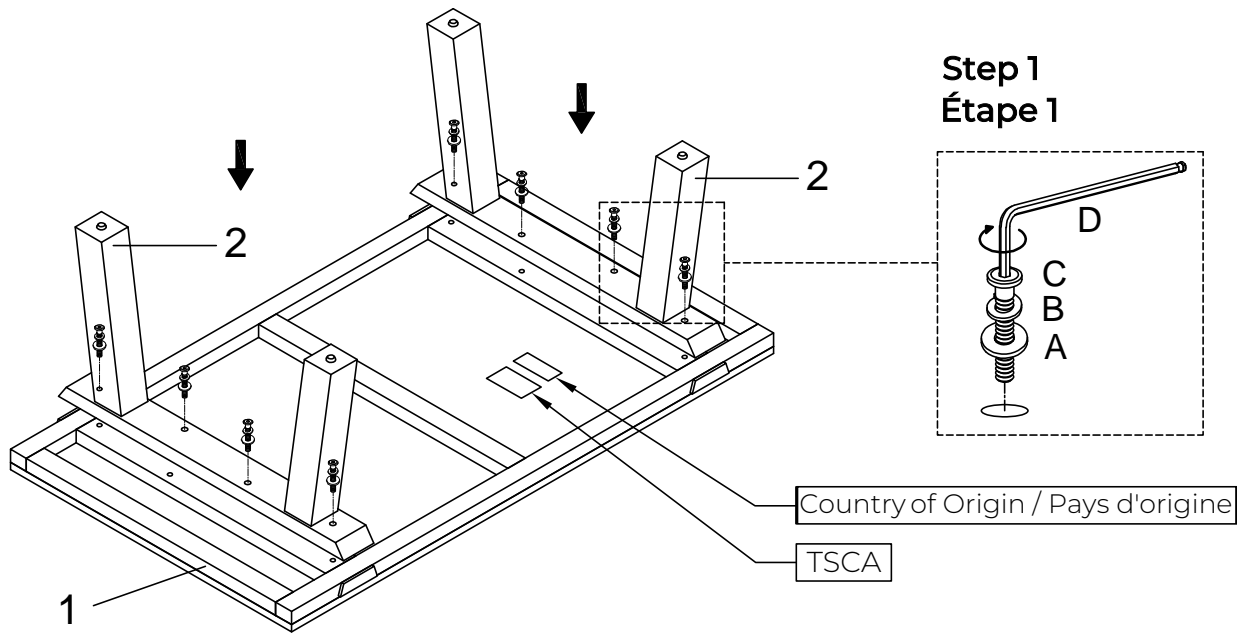

Broderick Coffee Table

Table basse Broderick

Assembly Instructions / Instructions d'assemblage

URBAN BARN

CAUTION: Please read all instruction before starting the assembly of this product. These pieces are heavy. In order to prevent personal injury and ensure that this product is not damaged during the assembly process, it is strongly recommended to enlist the assistance of one or more persons. In case of excess stain, wipe the bottom of the unit before placing on any surface.

ATTENTION : Lire attentivement les instructions avant de commencer l'assemblage de ce produit. Les pièces sont lourdes; pour éviter toute blessure et pour s'assurer que le produit n'est pas endommagé pendant l'assemblage, il est recommandé de faire appel à une ou plusieurs autres personnes. En cas de tache excessive, essuyer le fond de l'unité avant de la placer sur une surface.

WARNING: Protective glide is placed under each leg of the furniture to avoid scratches on floor surface. Some floor surfaces can be sensitive to scratches and markings, if you are not sure, consult with your dealer.

AVERTISSEMENT : Les pattes du meuble sont munies de coussinets protecteurs destinés à protéger le plancher. Certains revêtements de sol peuvent être très fragiles. En cas de doute, consulter le fournisseur.

List of Parts and Hardware / Liste des pièces et du matériel

Ref. / Réf.	Description		Quantity / Quantité
A	Flat Washer/ Rondelle plate	Ø 5/16" x 3/4"	x 8
B	Lock Washer/ Rondelle de blocage	Ø 5/16" x 1/2"	x 8
C	Bolt/ Boulon	Ø 5/16" x 1-3/4"	x 8
D	Allen Key / Clé Allen	5/32"	x 1

List of Parts and Hardware / Liste des pièces et du matériel

No.	Description		Quantity / Quantité
1	PT5570-43TF Top Frame / Dessus de table		x 1
2	PT5570-43LG Leg / Patte		x 2

NOTE:

Assemble unit on a soft surface.
Do not tighten bolts until all parts and hardware of the unit are assembled.

Assembler le meuble sur une surface souple.
Bien serrer les boulons une fois le meuble complètement assemblé seulement.

WARNING: Only use the hand tools provided
AVERTISSEMENT: Utiliser uniquement les outils à main fournis.

Broderick Coffee Table

Table basse Broderick

Assembly Instructions / Instructions d'assemblage

URBAN BARN

WARNING: Only use the hand tools provided
AVERTISSEMENT: Utiliser uniquement les outils à main fournis.