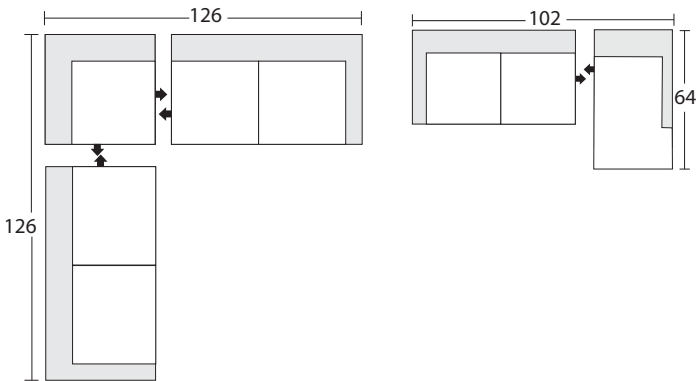

Transaction ID /No de la transaction : _____

Configuration Suggestions Suggestions de configuration

Alderson

* Dimensions of each sectional piece are approximate and are subject to the slight variations inherent in a hand built product. A variance of 1"-2" in measurement is acceptable.

* Les dimensions de chaque pièce du modulaire indiquées sont approximatives et sont sujettes à des variations légères inhérentes à un produit fabriqué à la main. Une différence de 1 à 2 pouces dans les mesures est acceptable.