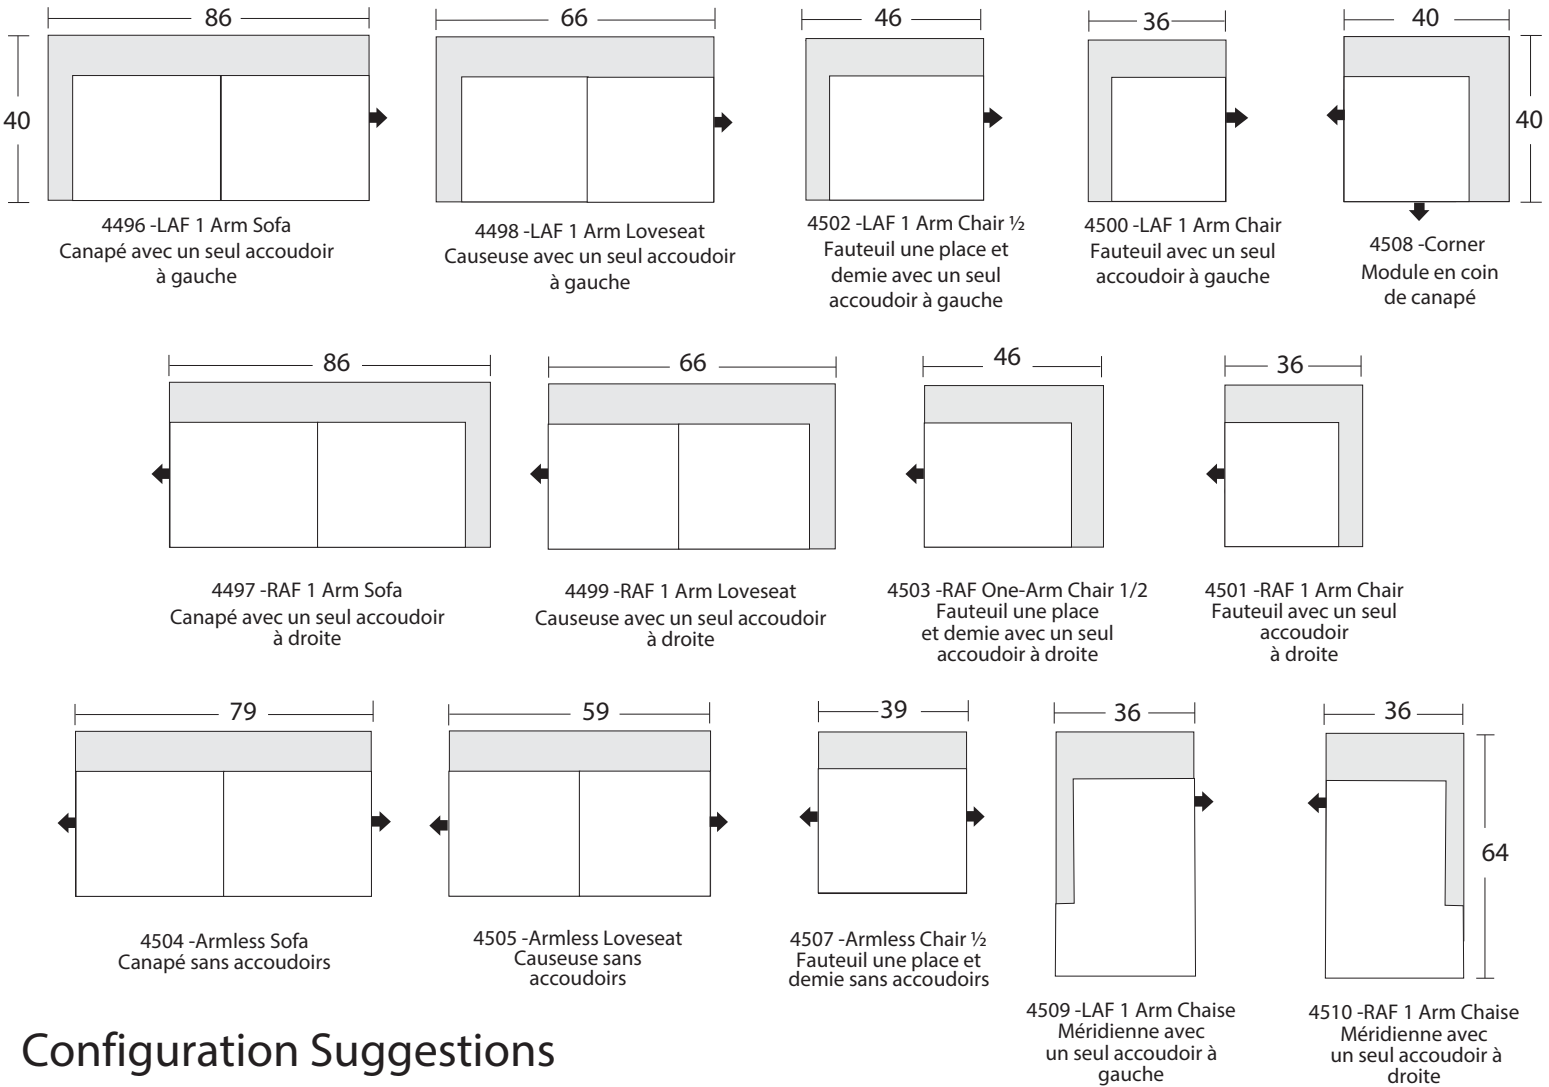

Transaction ID /No de la transaction : _____

Configuration Suggestions Suggestions de configuration

Alderson

* Dimensions of each sectional piece are approximate and are subject to the slight variations inherent in a hand built product. A variance of 1"-2" in measurement is acceptable.

* Les dimensions de chaque pièce du modulaire indiquées sont approximatives et sont sujettes à des variations légères inhérentes à un produit fabriqué à la main. Une différence de 1 à 2 pouces dans les mesures est acceptable.