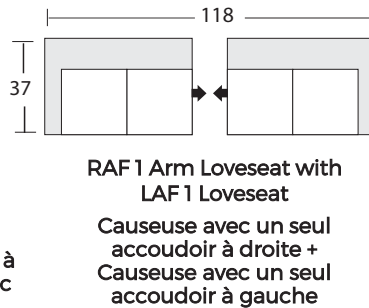

URBAN BARN

Sectional Planner Schéma pour canapé modulaire

1784 -LAF1 Arm Loveseat
Causeuse avec un seul
accoudoir à gauche

1785 -RAF1 Arm Loveseat
Causeuse avec un seul
accoudoir à droite

1787 -LAF1 Arm
Chaise
Mériidienne
avec un seul
accoudoir à
droite

1788 -RAF1 Arm
Chaise
Mériidienne
avec un seul
accoudoir à
droite

1786 -Armless Loveseat
Causeuse sans
accoudoirs

Configuration Suggestions Suggestions de configuration

Lucca

* All dimensions shown are approximate and are subject to the slight variations inherent in a hand built product
* Toutes les dimensions indiquées sont approximatives et sont sujettes à des variations légères inhérentes à un produit fabriqué à la main