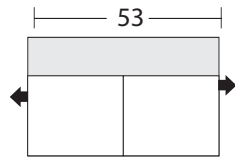

URBAN BARN

Sectional Planner Schéma pour canapé modulaire

1784 -LAF1 Arm Loveseat
Causeuse avec un seul
accoudoir à gauche

1785 -RAF1 Arm Loveseat
Causeuse avec un seul
accoudoir à droite

1787 -LAF1 Arm
Chaise
Mériidienne
avec un seul
accoudoir à
droite

1788 -RAF1 Arm
Chaise
Mériidienne
avec un seul
accoudoir à
droite

1786 -Armless Loveseat
Causeuse sans
accoudoirs

Configuration Suggestions Suggestions de configuration

Lucca

* All dimensions shown are approximate and are subject to the slight variations inherent in a hand built product
* Toutes les dimensions indiquées sont approximatives et sont sujettes à des variations légères inhérentes à un produit fabriqué à la main