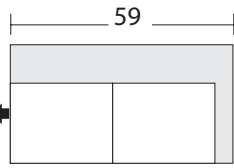

URBAN BARN

Sectional Planner Schéma pour canapé modulaire

1784 -LAF1 Arm Loveseat
Causeuse avec un seul
accoudoir à gauche

1785 -RAF1 Arm Loveseat
Causeuse avec un seul
accoudoir à droite

1787 -LAF1 Arm
Chaise
Mériidienne
avec un seul
accoudoir à
droite

1788 -RAF1 Arm
Chaise
Mériidienne
avec un seul
accoudoir à
droite

1786 -Armless Loveseat
Causeuse sans
accoudoirs

Configuration Suggestions Suggestions de configuration

Lucca

* All dimensions shown are approximate and are subject to the slight variations inherent in a hand built product
* Toutes les dimensions indiquées sont approximatives et sont sujettes à des variations légères inhérentes à un produit fabriqué à la main