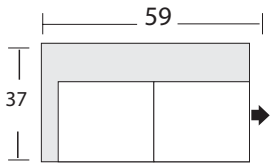

URBAN BARN

Sectional Planner Schéma pour canapé modulaire

1784 -LAF1 Arm Loveseat
Causeuse avec un seul
accoudoir à gauche

1785 -RAF1 Arm Loveseat
Causeuse avec un seul
accoudoir à droite

1787 -LAF1 Arm
Chaise
Mériidienne
avec un seul
accoudoir à
droite

1788 -RAF1 Arm
Chaise
Mériidienne
avec un seul
accoudoir à
droite

1786 -Armless Loveseat
Causeuse sans
accoudoirs

Configuration Suggestions Suggestions de configuration

Lucca

* All dimensions shown are approximate and are subject to the slight variations inherent in a hand built product
* Toutes les dimensions indiquées sont approximatives et sont sujettes à des variations légères inhérentes à un produit fabriqué à la main