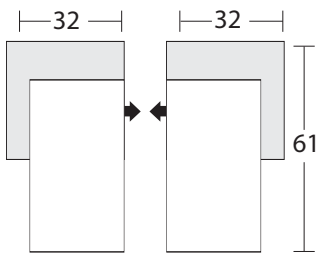

URBAN BARN

Sectional Planner Schéma pour canapé modulaire

1784 -LAF1 Arm Loveseat
Causeuse avec un seul
accoudoir à gauche

1785 -RAF1 Arm Loveseat
Causeuse avec un seul
accoudoir à droite

1787 -LAF1 Arm
Chaise
Mériidienne
avec un seul
accoudoir à
droite

1788 -RAF1 Arm
Chaise
Mériidienne
avec un seul
accoudoir à
droite

1786 -Armless Loveseat
Causeuse sans
accoudoirs

Configuration Suggestions Suggestions de configuration

Lucca

* All dimensions shown are approximate and are subject to the slight variations inherent in a hand built product
* Toutes les dimensions indiquées sont approximatives et sont sujettes à des variations légères inhérentes à un produit fabriqué à la main