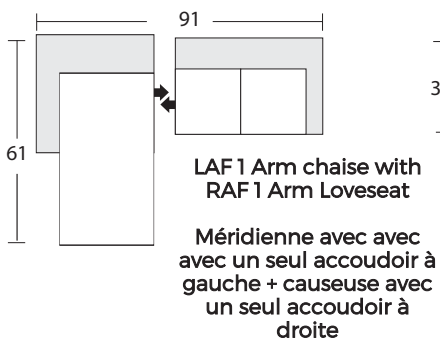

URBAN BARN

Sectional Planner Schéma pour canapé modulaire

1784 -LAF1 Arm Loveseat
Causeuse avec un seul
accoudoir à gauche

1785 -RAF1 Arm Loveseat
Causeuse avec un seul
accoudoir à droite

1787 -LAF1 Arm
Chaise
Mériidienne
avec un seul
accoudoir à
droite

1788 -RAF1 Arm
Chaise
Mériidienne
avec un seul
accoudoir à
droite

1786 -Armless Loveseat
Causeuse sans
accoudoirs

Configuration Suggestions Suggestions de configuration

Lucca

* All dimensions shown are approximate and are subject to the slight variations inherent in a hand built product
* Toutes les dimensions indiquées sont approximatives et sont sujettes à des variations légères inhérentes à un produit fabriqué à la main