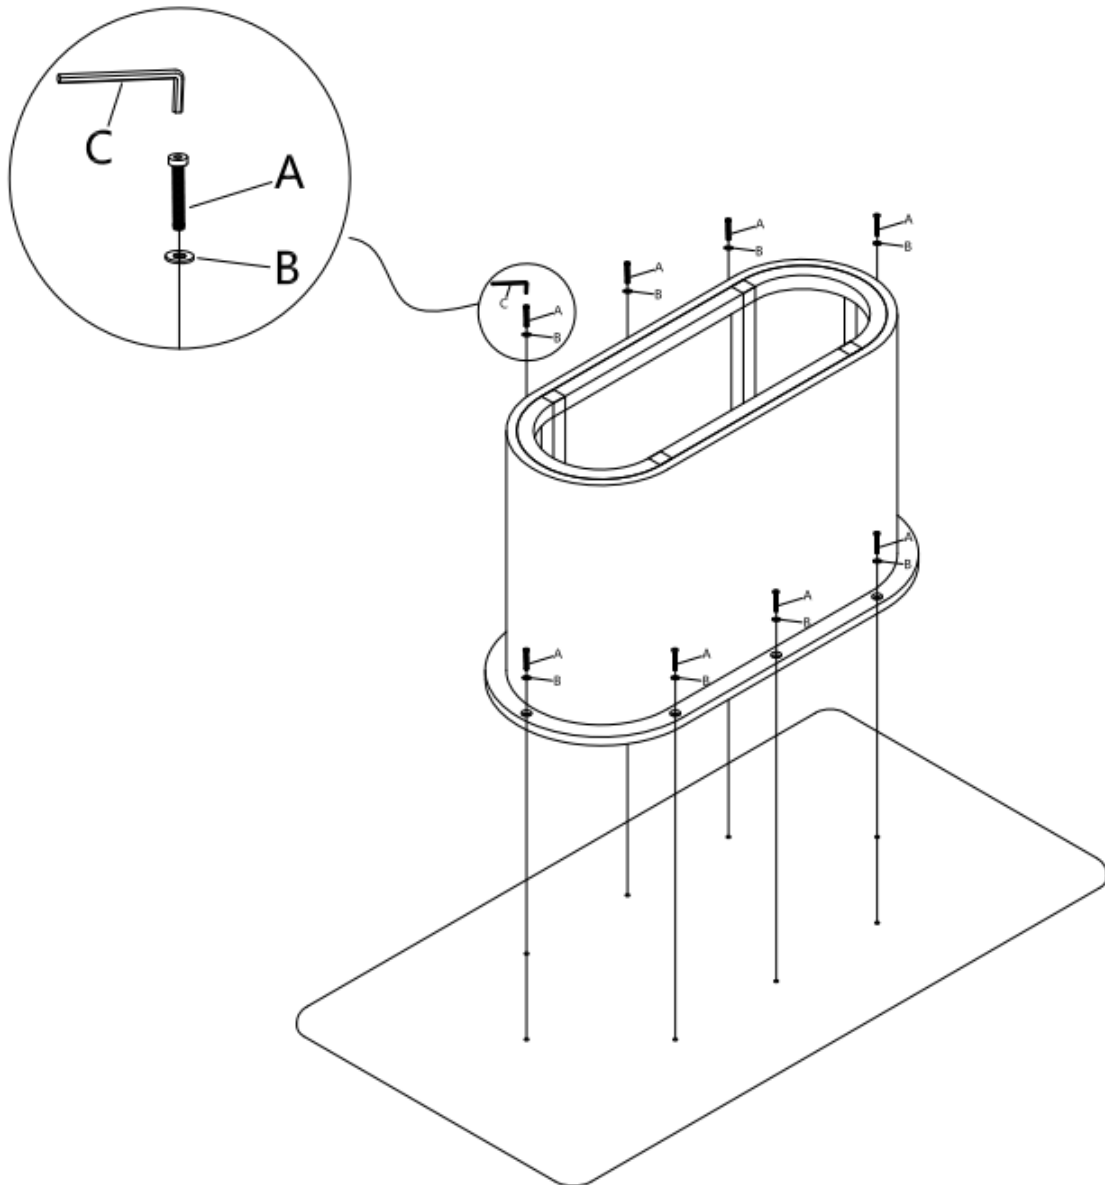

Truro Dining Table

Table Truro

Assembly Instructions / Instructions d'assemblage

URBAN BARN

Hardware:
Matériel :

A x 8
Bolt / Boulon

B x 8
Flat Washer /
Rondelle plate

C x 1
Allen Key /
Clé Allen