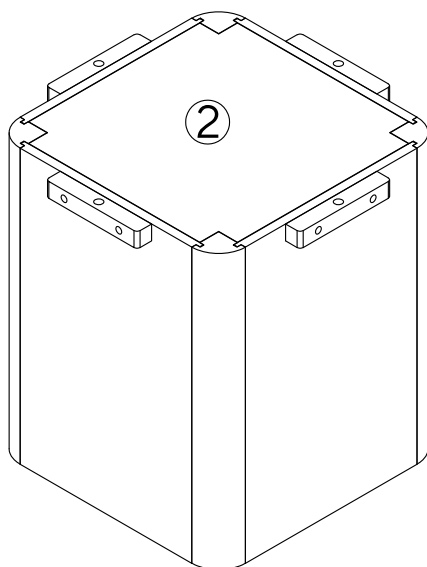

Hardware List

Liste de la quincaillerie

A x 4

B x 4

C x 4

D x 1

Part List

Liste des pièces

Numbered parts can be found in the following numbered boxes /
Les pièces numérotées se trouvent dans les boîtes numérotées suivantes.

①

Hardware pack

Boîte contenant la
quincaillerie

②