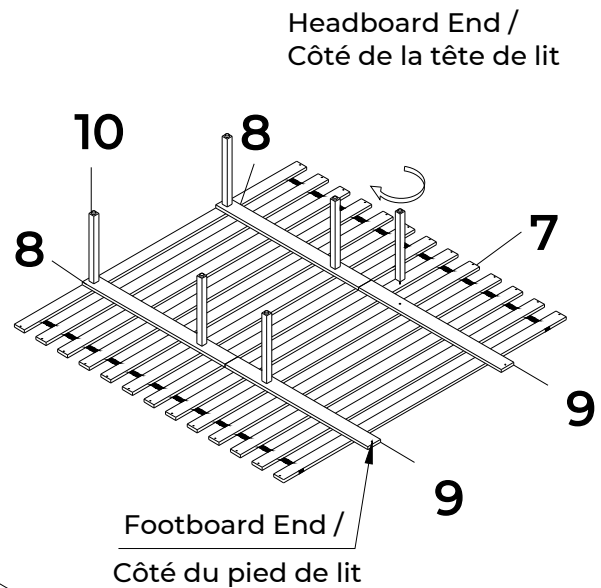

Marisol Queen Storage Bed

Grand lit avec rangement Marisol

URBAN BARN

Assembly Instructions / Instructions d'assemblage

MODEL / MODÈLE: UB-B5684-54H QUEEN PANEL BED HEADBOARD KD / UB - B5684 - 54H GRAND LIT - TÊTE DE LIT KD

MODEL / MODÈLE: UB-B5684-54SF QUEEN PANEL BED STORAGE FOOTBOARD SU / UB-B5684 - 54SF GRAND LIT - PIED DE LIT AVEC RANGEMENT SU

MODEL / MODÈLE: UB-B5684-54R QUEEN/KING PANEL BED RAILS SU / UB - B5684 - 54R GRAND LIT / TRÈS GRAND LIT - CÔTÉS DE LIT SU

Step 5:
Étape 5:

Step 4:
Étape 4:

Step 6:
Étape 6:

NOTE:

Assemble unit on a soft surface.
Do not tighten bolts until all parts and hardware of the unit are assembled.

Assembler le meuble sur une surface souple.
Bien serrer les boulons une fois le meuble complètement assemblé seulement.

WARNING: Only use the hand tools provided
AVERTISSEMENT : Utiliser uniquement les outils à main fournis.