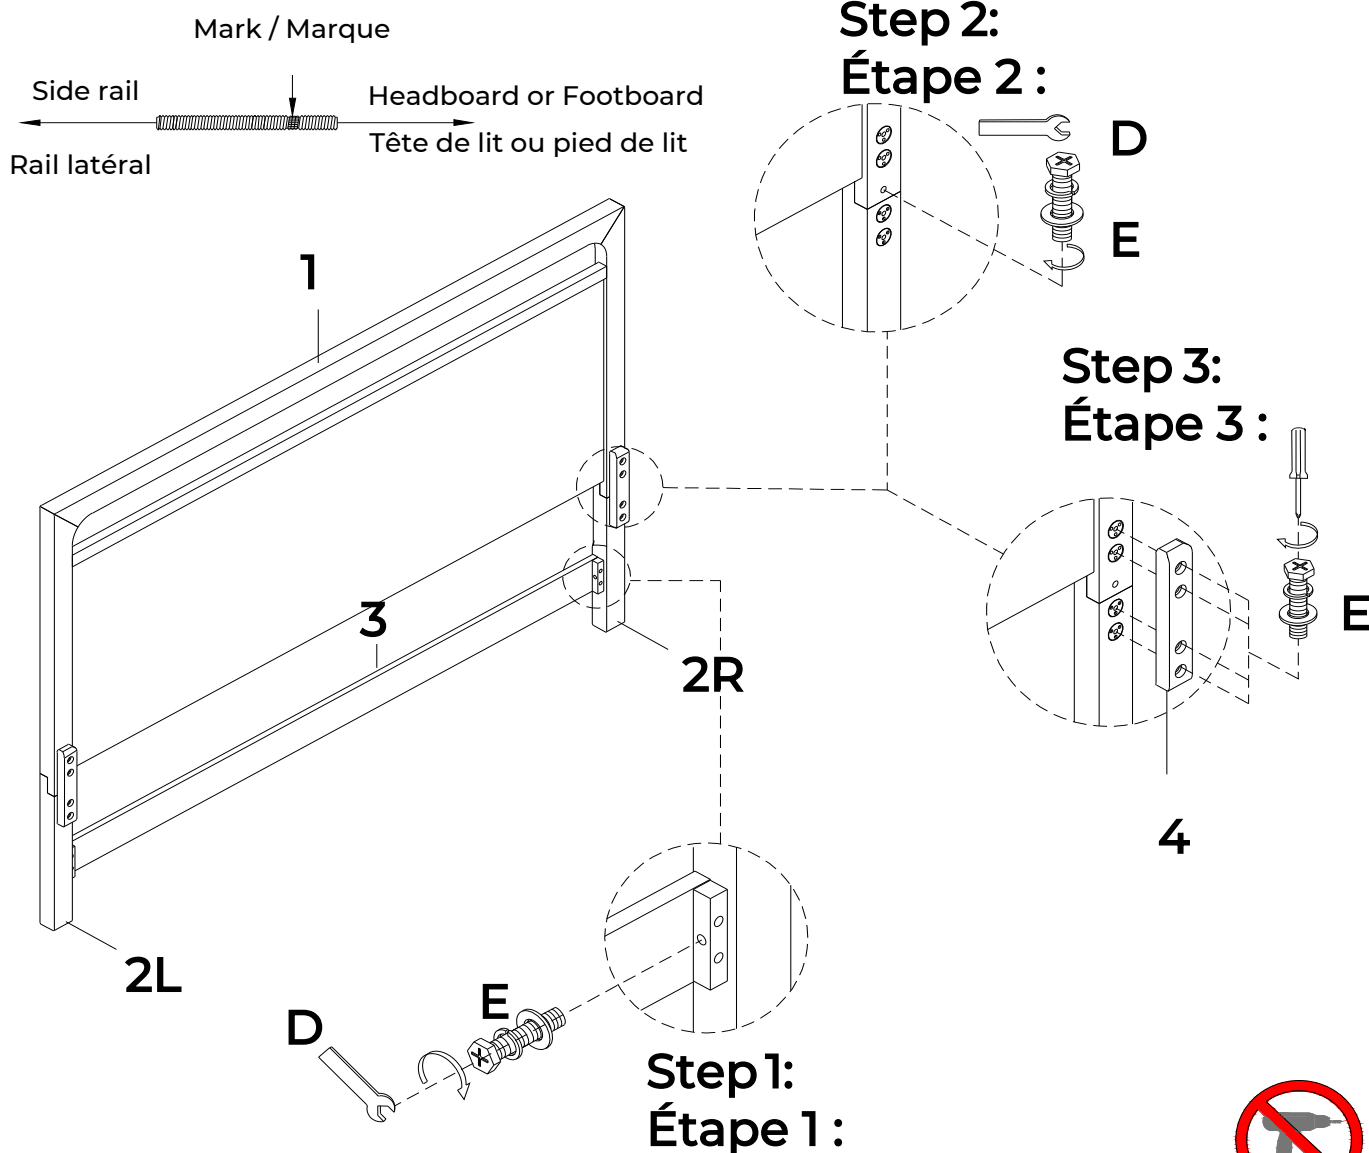

Marisol Queen Storage Bed

Grand lit avec rangement Marisol

URBAN BARN

Assembly Instructions / Instructions d'assemblage

MODEL / MODÈLE: UB-B5684-54H QUEEN PANEL BED HEADBOARD KD / UB - B5684 - 54H GRAND LIT - TÊTE DE LIT KD

MODEL / MODÈLE: UB-B5684-54SF QUEEN PANEL BED STORAGE FOOTBOARD SU / UB-B5684 - 54SF GRAND LIT - PIED DE LIT AVEC RANGEMENT SU

MODEL / MODÈLE: UB-B5684-54R QUEEN/KING PANEL BED RAILS SU / UB - B5684 - 54R GRAND LIT / TRÈS GRAND LIT - CÔTÉS DE LIT SU

List of Parts / Liste des pièces

No.	Description		Quantity / Quantité
7	P99-00QRS-SFB-MTI Queen Roll Slat For Storage FB / Grand lit - Rouleau de lattes pour pied de lit avec rangement	Included 13pcs (1545) / 13 lattes incluses (1545mm)	x 1
8	PB5684-54SF-BS1 Queen Bottom Slats A / Grand lit - Latte du bas A	987 x 88 x 18mm	x 2
9	PB5684-54SF-BS2 Queen Bottom Slats B / Grand lit - Latte du bas B	987 x 88 x 18mm	x 2
10	PB56 84-54SF-SS Slat Support Leg w / Leveler / Patte de soutien avec niveleur	406 x 34 x 34mm	x 6

NOTE:

Assemble unit on a soft surface.
Do not tighten bolts until all parts and hardware of the unit are assembled.

Assembler le meuble sur une surface souple.
Bien serrer les boulons une fois le meuble complètement assemblé seulement.

WARNING: Only use the hand tools provided
AVERTISSEMENT : Utiliser uniquement les outils à main fournis.