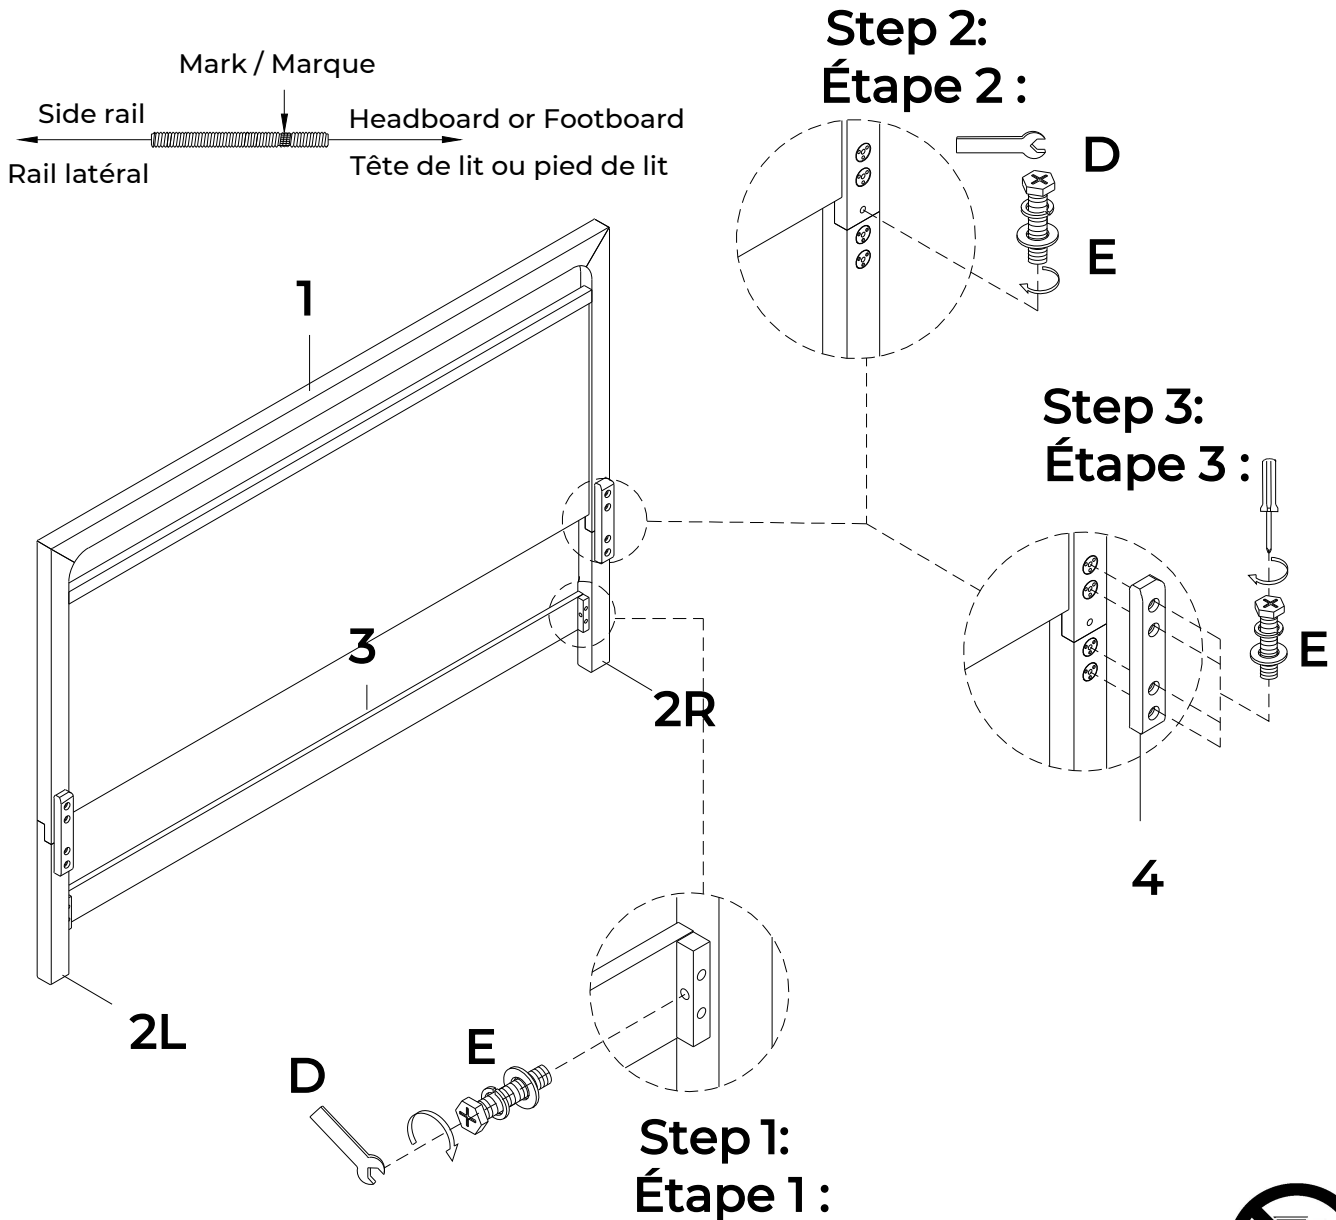

Marisol King Storage Bed

Très grand lit avec rangement Marisol

URBAN BARN

Assembly Instructions / Instructions d'assemblage

MODEL / MODÈLE: UB-B5684-64H KING PANEL BED HEADBOARD KD / UB - B5684 - 64H TRÈS GRAND LIT - TÊTE DE LIT KD

MODEL / MODÈLE: UB-B5684-64SF KING PANEL BED STORAGE FOOTBOARD SU / UB-B5684 - 64SF TRÈS GRAND LIT - PIED DE LIT AVEC RANGEMENT SU

MODEL / MODÈLE: UB-B5684-54R QUEEN/KING PANEL BED RAILS SU / UB - B5684 - 54R GRAND LIT / TRÈS GRAND LIT - CÔTÉS DE LIT SU

List of Parts / Liste des pièces

NO.	Description		Quantity/Quantité
7	P99-00KRS-SFB-MTI Slat roll / Rouleau de lattes	Included 13pcs (1952mm) / 13 lattes incluses (1952mm)	x 1
8	P99-00KBS-SFB-RG King Bottom Slats for Storage FB / Très grand lit - Latte du bas pour pied de lit avec rangement	1973 x 88 x 18mm	x 3
9	PB56 84-54SF-SS Slat Support Leg with Leveler / Patte de soutien avec niveleur	406 x 34 x 34mm	x 9

NOTE:

Assemble unit on a soft surface.
Do not tighten bolts until all parts and hardware of the unit are assembled.

Assembler le meuble sur une surface souple.
Bien serrer les boulons une fois le meuble complètement assemblé seulement.

WARNING: Only use the hand tools provided
AVERTISSEMENT : Utiliser uniquement les outils à main fournis.