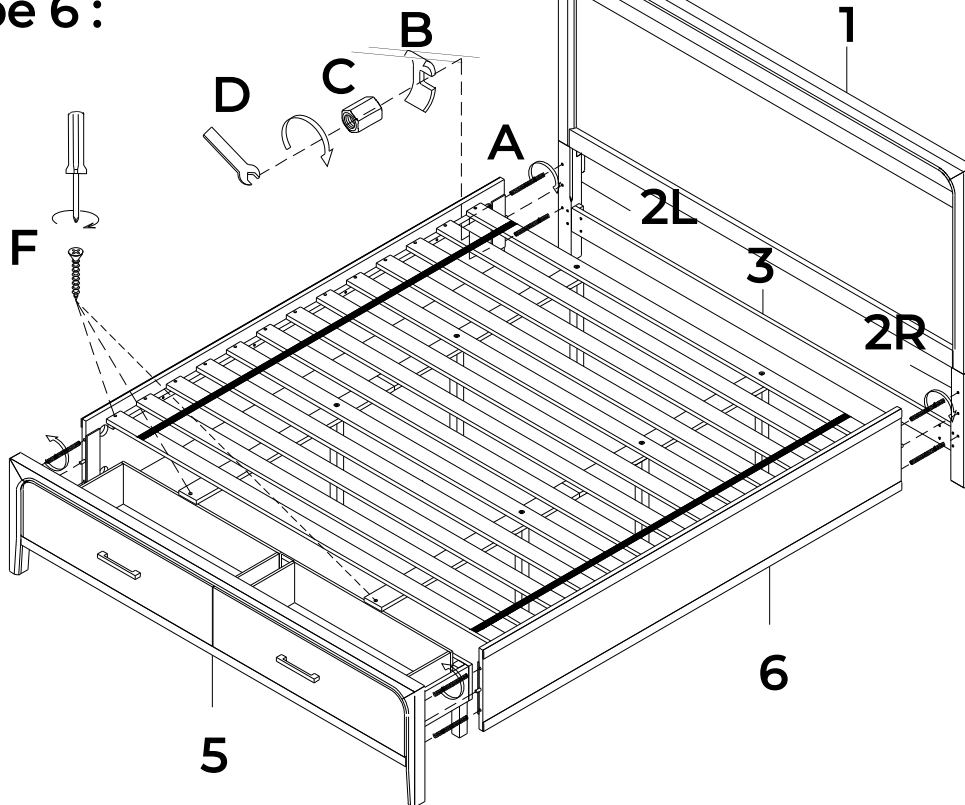

MODEL / MODÈLE: UB-B5684-54R QUEEN/KING PANEL BED RAILS SU / UB - B5684 - 54R GRAND LIT / TRÈS GRAND LIT - CÔTÉS DE LIT SU

**Step 5:**  
**Étape 5:**

**Step 4:**  
**Étape 4:**

**Step 6:**  
**Étape 6:**