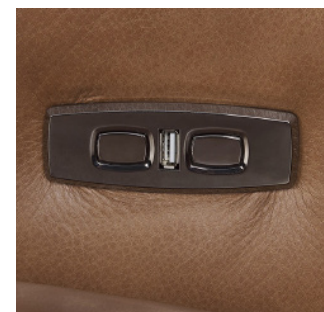

URBAN BARN

COLLECTION DE MEUBLES EN CUIR ENCORE