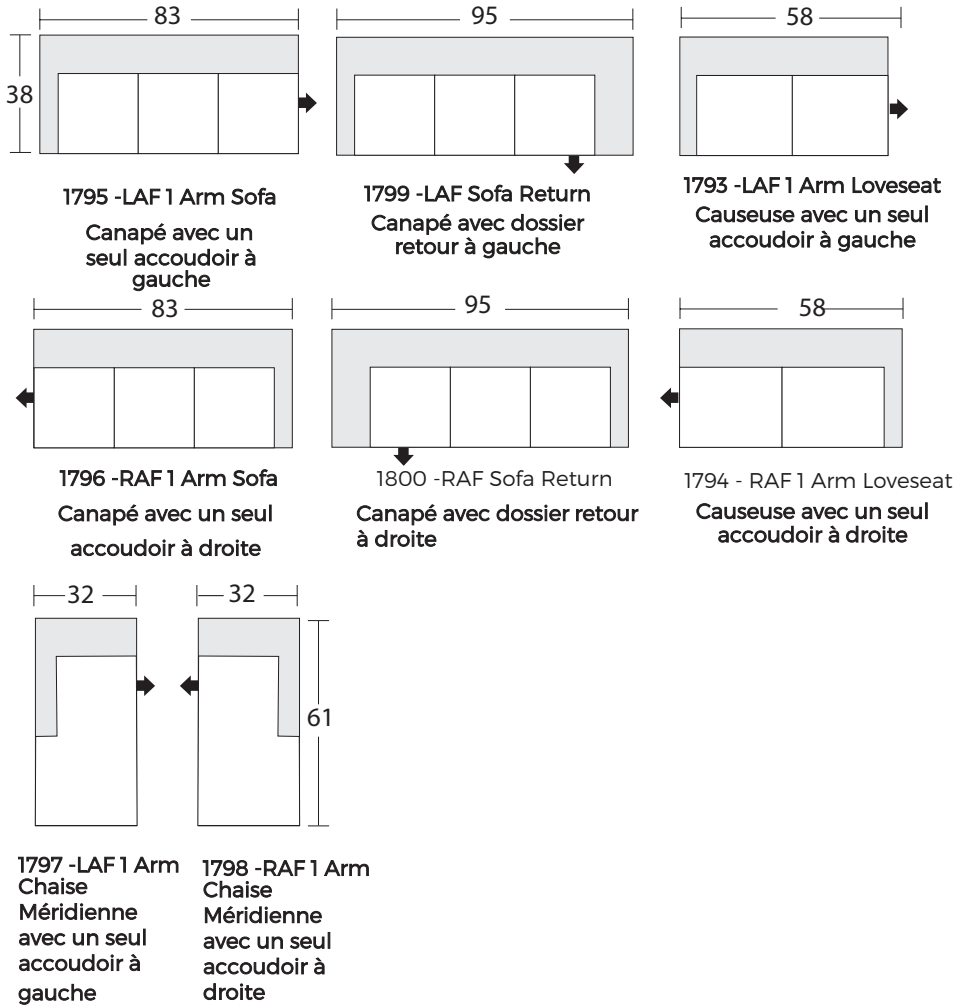

URBAN BARN

Sectional Planner

Schéma pour canapé modulaire

Configuration Suggestions

Suggestions de configuration

Savoy

* All dimensions shown are approximate and are subject to the slight variations inherent in a hand built product

* Toutes les dimensions indiquées sont approximatives et sont sujettes à des variations légères inhérentes à un produit fabriqué à la main