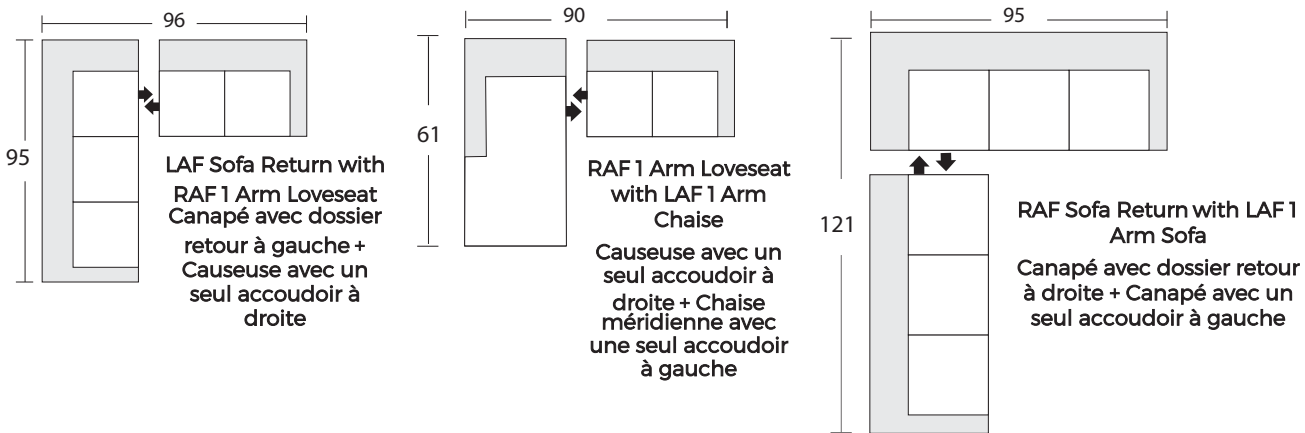

URBAN BARN

Sectional Planner

Schéma pour canapé modulaire

Configuration Suggestions

Suggestions de configuration

Savoy

* All dimensions shown are approximate and are subject to the slight variations inherent in a hand built product

* Toutes les dimensions indiquées sont approximatives et sont sujettes à des variations légères inhérentes à un produit fabriqué à la main