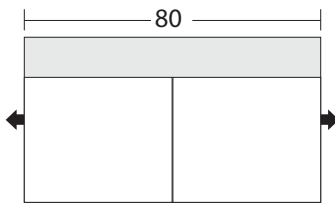

RAF One Arm Sofa/
Canapé 1 accoudoir
à droite

RAF Sofa Return/Retour-
canapé 1 accoudoir à droite

RAF One Arm Apartment
Sofa/Canapé
d'appartement 1
accoudoir à droite

RAF One Arm
Chair/Fauteuil
1 accoudoir
à droite

Armless Sofa/
Canapé sans
accoudoir

Armless Chair/
Fauteuil sans
accoudoir

Corner/Coin

One Arm
Chaise LAF/
Mériidienne 1
accoudoir
à gauche

One Arm
Chaise RAF/
Mériidienne 1
accoudoir
à droite

Configuration Suggestions Suggestions de configuration

Nixon

* All dimensions shown are approximate and are subject to the slight variations inherent in a hand built product

* Toutes les dimensions indiquées sont approximatives et sont sujettes à des variations légères inhérentes à un produit fabriqué à la main