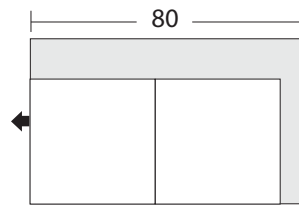

RAF One Arm Apartment
Sofa/Canapé
d'appartement 1
accoudoir à droite