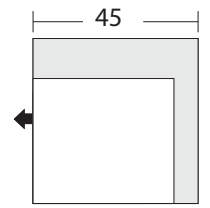

RAF One Arm
Chair/Fauteuil
1 accoudoir
à droite