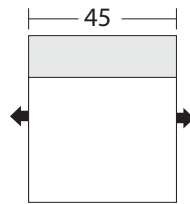

RAF One Arm Sofa/
Canapé 1 accoudoir
à droite

RAF Sofa Return/Retour-
canapé 1 accoudoir à droite

RAF One Arm Apartment
Sofa/Canapé
d'appartement 1
accoudoir à droite

RAF One Arm
Chair/Fauteuil
1 accoudoir
à droite

Armless Sofa/
Canapé sans
accoudoir

Armless Chair/
Fauteuil sans
accoudoir

Corner/Coin

One Arm
Chaise LAF/
Mériidienne 1
accoudoir
à gauche

One Arm
Chaise RAF/
Mériidienne 1
accoudoir
à droite

Configuration Suggestions Suggestions de configuration

Nixon

* All dimensions shown are approximate and are subject to the slight variations inherent in a hand built product

* Toutes les dimensions indiquées sont approximatives et sont sujettes à des variations légères inhérentes à un produit fabriqué à la main