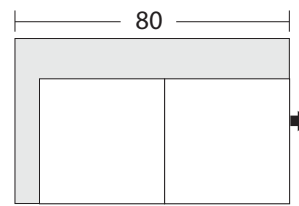

LAF One Arm Sofa/
Canapé 1 accoudoir
à gauche

LAF Sofa Return/Retour-
canapé 1 accoudoir à gauche

LAF One Arm Apartment
Sofa/Canapé
d'appartement 1
accoudoir à gauche

LAF One Arm
Chair/Fauteuil
1 accoudoir
à gauche

Nixon

* All dimensions shown are approximate and are subject to the slight variations inherent in a hand built product

* Toutes les dimensions indiquées sont approximatives et sont sujettes à des variations légères inhérentes à un produit fabriqué à la main