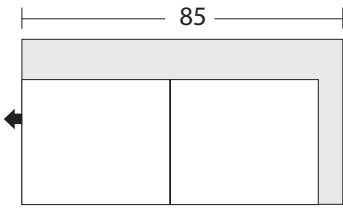

LAF One Arm Sofa/
Canapé 1 accoudoir
à gauche

LAF Sofa Return/Retour-
canapé 1 accoudoir à gauche

LAF One Arm Apartment
Sofa/Canapé
d'appartement 1
accoudoir à gauche

LAF One Arm
Chair/Fauteuil
1 accoudoir
à gauche

Nixon

* All dimensions shown are approximate and are subject to the slight variations inherent in a hand built product

* Toutes les dimensions indiquées sont approximatives et sont sujettes à des variations légères inhérentes à un produit fabriqué à la main