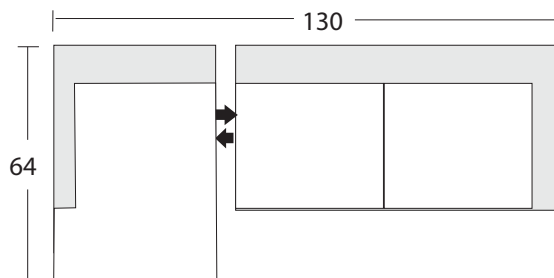

Armless Sofa/
Canapé sans
accoudoir

Armless Chair/
Fauteuil sans
accoudoir

Corner/Coin

One Arm
Chaise LAF/
Mériidienne 1
accoudoir
à gauche

One Arm
Chaise RAF/
Mériidienne 1
accoudoir
à droite

Configuration Suggestions Suggestions de configuration

Nixon

* All dimensions shown are approximate and are subject to the slight variations inherent in a hand built product

* Toutes les dimensions indiquées sont approximatives et sont sujettes à des variations légères inhérentes à un produit fabriqué à la main