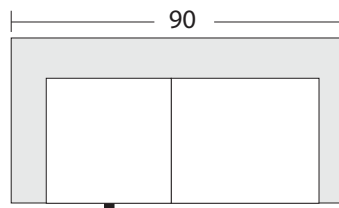

RAF Sofa Return/Retour-
canapé 1 accoudoir à droite