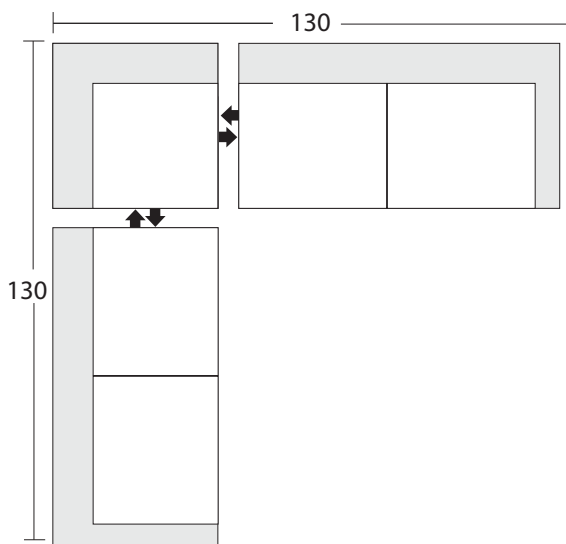

LAF One Arm Sofa/
Canapé 1 accoudoir
à gauche

LAF Sofa Return/Retour-
canapé 1 accoudoir à gauche

LAF One Arm Apartment
Sofa/Canapé
d'appartement 1
accoudoir à gauche

LAF One Arm
Chair/Fauteuil
1 accoudoir
à gauche

Armless Sofa/
Canapé sans
accoudoir

Armless Chair/
Fauteuil sans
accoudoir

Corner/Coin

One Arm
Chaise LAF/
Mériidienne 1
accoudoir
à gauche

One Arm
Chaise RAF/
Mériidienne 1
accoudoir
à droite

Configuration Suggestions Suggestions de configuration

Nixon

* All dimensions shown are approximate and are subject to the slight variations inherent in a hand built product

* Toutes les dimensions indiquées sont approximatives et sont sujettes à des variations légères inhérentes à un produit fabriqué à la main