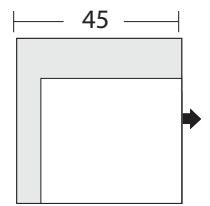

LAF One Arm Sofa/
Canapé 1 accoudoir
à gauche

LAF Sofa Return/Retour-
canapé 1 accoudoir à gauche

LAF One Arm Apartment
Sofa/Canapé
d'appartement 1
accoudoir à gauche

LAF One Arm
Chair/Fauteuil
1 accoudoir
à gauche

Nixon

* All dimensions shown are approximate and are subject to the slight variations inherent in a hand built product

* Toutes les dimensions indiquées sont approximatives et sont sujettes à des variations légères inhérentes à un produit fabriqué à la main