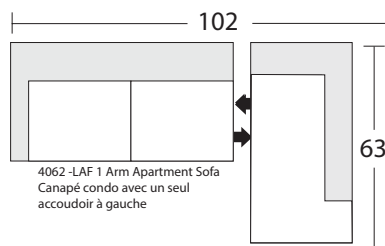

4067 -RAF 1 Arm Chair
Fauteuil avec un seul accoudoir à droite

4071 -Corner
Module en coin de canapé

4068 -LAF Chaise Return
Méridienne avec dossier retour à gauche

4069 -RAF Chaise Return
Méridienne avec dossier retour à droite

Configuration Suggestions Suggestions de configuration

4058 -LAF Sofa Return
Canapé avec dossier retour à gauche

4062 -LAF 1 Arm Apartment Sofa
Canapé condo avec un seul accoudoir à gauche

4069 -RAF Chaise Return
Méridienne avec dossier retour à droite

Malcolm

* Dimensions of each sectional piece are approximate and are subject to the slight variations inherent in a hand built product. A variance of 1"-2" in measurement is acceptable.

* Les dimensions de chaque pièce du modulaire indiquées sont approximatives et sont sujettes à des variations légères inhérentes à un produit fabriqué à la main. Une différence de 1 à 2 pouces dans les mesures est acceptable.