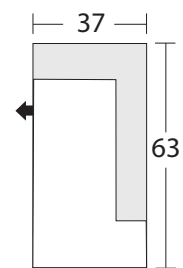

4062 -LAF 1 Arm Apartment Sofa
Canapé condo avec un seul accoudoir à gauche

4064 -LAF 1 Arm Loveseat
Causeuse avec un seul accoudoir à gauche

4061 -RAF 1 Arm Sofa
Canapé avec un seul accoudoir à droite

4059 -RAF Sofa Return
Canapé avec dossier retour à droite

4063 -RAF 1 Arm Apartment Sofa
Canapé condo avec un seul accoudoir à droite

4065 -RAF 1 Arm Loveseat
Causeuse avec un seul accoudoir à droite

4066 -LAF 1 Arm Chair
Fauteuil avec un seul accoudoir à gauche

4067 -RAF 1 Arm Chair
Fauteuil avec un seul accoudoir à droite

4071 -Corner
Module en coin de canapé

4068 -LAF Chaise Return
Méridienne avec dossier retour à gauche

4069 -RAF Chaise Return
Méridienne avec dossier retour à droite

Malcolm

* Dimensions of each sectional piece are approximate and are subject to the slight variations inherent in a hand built product. A variance of 1"-2" in measurement is acceptable.

* Les dimensions de chaque pièce du modulaire indiquées sont approximatives et sont sujettes à des variations légères inhérentes à un produit fabriqué à la main. Une différence de 1 à 2 pouces dans les mesures est acceptable.