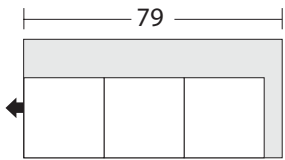

URBAN BARN

Sectional Planner Schéma pour canapé modulaire

Transaction ID /No de la transaction : _____

4060 -LAF 1 Arm Sofa
Canapé avec un seul accoudoir à gauche

4058 -LAF Sofa Return
Canapé avec dossier retour à gauche

4062 -LAF 1 Arm Apartment Sofa
Canapé condo avec un seul accoudoir à gauche

4064 -LAF 1 Arm Loveseat
Causeuse avec un seul accoudoir à gauche

4061 -RAF 1 Arm Sofa
Canapé avec un seul accoudoir à droite

4059 -RAF Sofa Return
Canapé avec dossier retour à droite