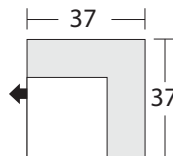

4062 -LAF 1 Arm Apartment Sofa
Canapé condo avec un seul accoudoir à gauche

4064 -LAF 1 Arm Loveseat
Causeuse avec un seul accoudoir à gauche

4061 -RAF 1 Arm Sofa
Canapé avec un seul accoudoir à droite

4059 -RAF Sofa Return
Canapé avec dossier retour à droite

4063 -RAF 1 Arm Apartment Sofa
Canapé condo avec un seul accoudoir à droite

4065 -RAF 1 Arm Loveseat
Causeuse avec un seul accoudoir à droite

4066 -LAF 1 Arm Chair
Fauteuil avec un seul accoudoir à gauche

4067 -RAF 1 Arm Chair
Fauteuil avec un seul accoudoir à droite

4071 -Corner
Module en coin de canapé

4068 -LAF Chaise Return
Méridienne avec dossier retour à gauche

4069 -RAF Chaise Return
Méridienne avec dossier retour à droite

Malcolm

* Dimensions of each sectional piece are approximate and are subject to the slight variations inherent in a hand built product. A variance of 1"-2" in measurement is acceptable.

* Les dimensions de chaque pièce du modulaire indiquées sont approximatives et sont sujettes à des variations légères inhérentes à un produit fabriqué à la main. Une différence de 1 à 2 pouces dans les mesures est acceptable.