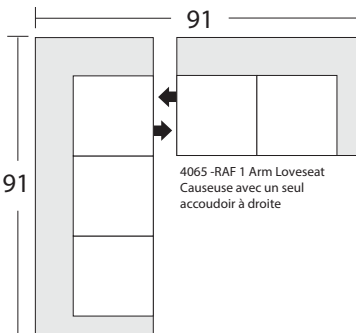

URBAN BARN

Sectional Planner Schéma pour canapé modulaire

Transaction ID /No de la transaction : _____

4060 -LAF 1 Arm Sofa
Canapé avec un seul accoudoir à gauche

4058 -LAF Sofa Return
Canapé avec dossier retour à gauche

4067 -RAF 1 Arm Chair
Fauteuil avec un seul accoudoir à droite

4071 -Corner
Module en coin de canapé

4068 -LAF Chaise Return
Méridienne avec dossier retour à gauche

4069 -RAF Chaise Return
Méridienne avec dossier retour à droite

Configuration Suggestions Suggestions de configuration

4058 -LAF Sofa Return
Canapé avec dossier retour à gauche

4062 -LAF 1 Arm Apartment Sofa
Canapé condo avec un seul accoudoir à gauche

4069 -RAF Chaise Return
Méridienne avec dossier retour à droite

Malcolm

* Dimensions of each sectional piece are approximate and are subject to the slight variations inherent in a hand built product. A variance of 1"-2" in measurement is acceptable.

* Les dimensions de chaque pièce du modulaire indiquées sont approximatives et sont sujettes à des variations légères inhérentes à un produit fabriqué à la main. Une différence de 1 à 2 pouces dans les mesures est acceptable.