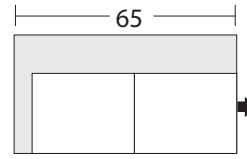

URBAN BARN

Sectional Planner Schéma pour canapé modulaire

Transaction ID /No de la transaction : _____

4060 -LAF 1 Arm Sofa
Canapé avec un seul accoudoir à gauche

4058 -LAF Sofa Return
Canapé avec dossier retour à gauche

4062 -LAF 1 Arm Apartment Sofa
Canapé condo avec un seul accoudoir à gauche

4064 -LAF 1 Arm Loveseat
Causeuse avec un seul accoudoir à gauche

4061 -RAF 1 Arm Sofa
Canapé avec un seul accoudoir à droite

4059 -RAF Sofa Return
Canapé avec dossier retour à droite

Malcolm

* Dimensions of each sectional piece are approximate and are subject to the slight variations inherent in a hand built product. A variance of 1"-2" in measurement is acceptable.

* Les dimensions de chaque pièce du modulaire indiquées sont approximatives et sont sujettes à des variations légères inhérentes à un produit fabriqué à la main. Une différence de 1 à 2 pouces dans les mesures est acceptable.