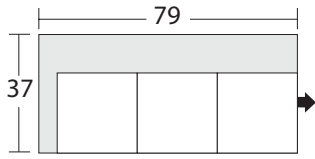

URBAN BARN

Sectional Planner Schéma pour canapé modulaire

Transaction ID /No de la transaction : _____

4060 -LAF 1 Arm Sofa
Canapé avec un seul accoudoir à gauche

4058 -LAF Sofa Return
Canapé avec dossier retour à gauche

4062 -LAF 1 Arm Apartment Sofa
Canapé condo avec un seul accoudoir à gauche

4064 -LAF 1 Arm Loveseat
Causeuse avec un seul accoudoir à gauche

4061 -RAF 1 Arm Sofa
Canapé avec un seul accoudoir à droite

4059 -RAF Sofa Return
Canapé avec dossier retour à droite

Malcolm

* Dimensions of each sectional piece are approximate and are subject to the slight variations inherent in a hand built product. A variance of 1"-2" in measurement is acceptable.

* Les dimensions de chaque pièce du modulaire indiquées sont approximatives et sont sujettes à des variations légères inhérentes à un produit fabriqué à la main. Une différence de 1 à 2 pouces dans les mesures est acceptable.