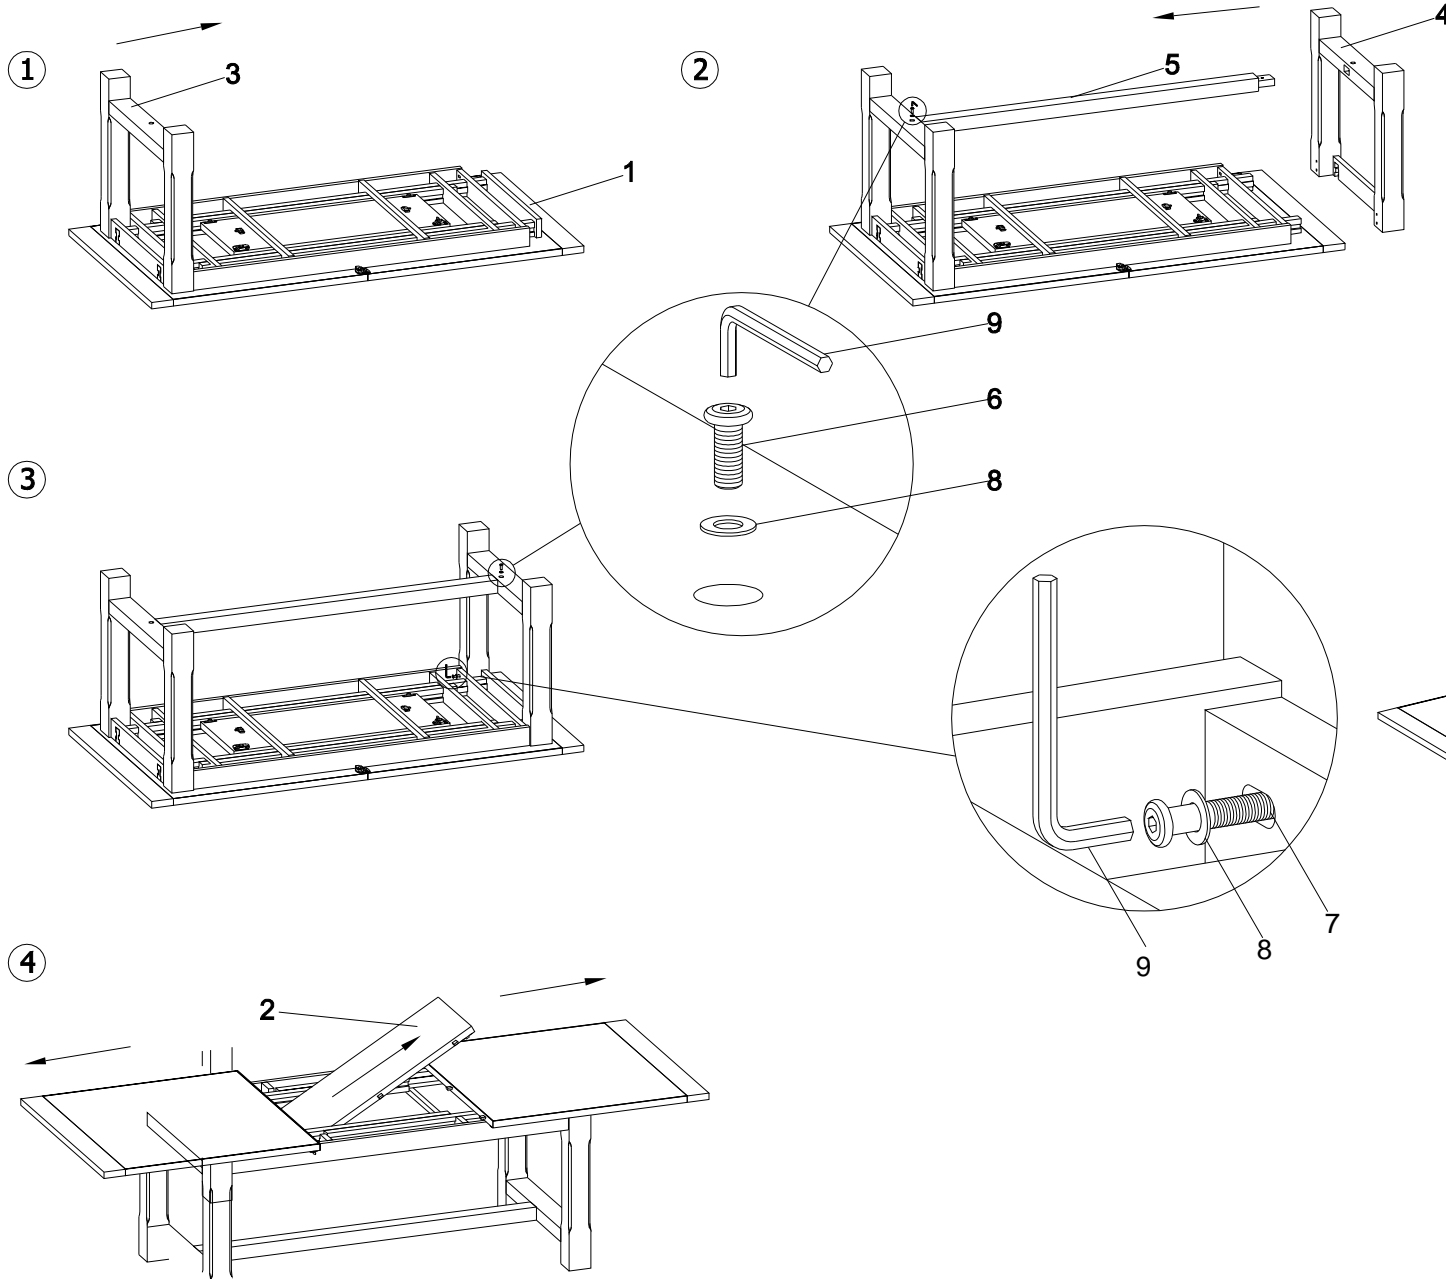

**STEVESTON DINING TABLE / TABLE STEVESTON**  
**ASSEMBLY INSTRUCTIONS / INSTRUCTIONS D'ASSEMBLAGE**

**URBAN BARN**

NO	PARTS LIST / LISTE DES PIÈCES	QTY/ QTÉ
1		1
2		1
3		1
4		1
5		1
6	 M8x20	2
7	 M8x50	8
8	 8-16	10
9	 Ø5	1

**STEVESTON DINING TABLE / TABLE STEVESTON**  
**ASSEMBLY INSTRUCTIONS / INSTRUCTIONS D'ASSEMBLAGE**

**URBAN BARN**

Engage pin to prevent tabletop from moving freely when extended.  
Engager la broche pour éviter que ne bouge le dessus de table lorsque celle-ci est déployée.