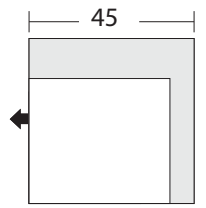

RAF One Arm
Chair/Fauteuil
1 accoudoir
à droite