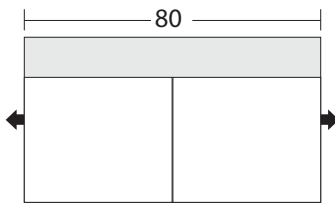

RAF One Arm Sofa/
Canapé 1 accoudoir
à droite

RAF Sofa Return/Retour-
canapé 1 accoudoir à droite

RAF One Arm Apartment
Sofa/Canapé
d'appartement 1
accoudoir à droite

RAF One Arm
Chair/Fauteuil
1 accoudoir
à droite

Armless Sofa/
Canapé sans
accoudoir

Armless Chair/
Fauteuil sans
accoudoir

Corner/Coin

One Arm
Chaise LAF/
Mériidienne 1
accoudoir
à gauche

One Arm
Chaise RAF/
Mériidienne 1
accoudoir
à droite

Configuration Suggestions Suggestions de configuration

Berg

* All dimensions shown are approximate and are subject to the slight variations inherent in a hand built product

* Toutes les dimensions indiquées sont approximatives et sont sujettes à des variations légères inhérentes à un produit fabriqué à la main