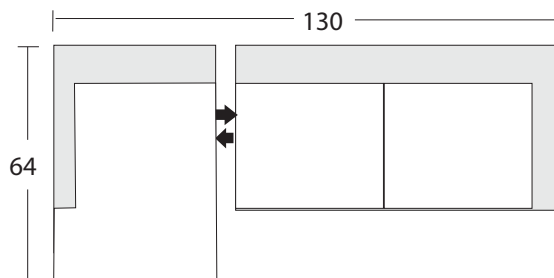

Armless Sofa/
Canapé sans
accoudoir

Armless Chair/
Fauteuil sans
accoudoir

Corner/Coin

One Arm
Chaise LAF/
Mériidienne 1
accoudoir
à gauche

One Arm
Chaise RAF/
Mériidienne 1
accoudoir
à droite

Configuration Suggestions Suggestions de configuration

Berg

* All dimensions shown are approximate and are subject to the slight variations inherent in a hand built product

* Toutes les dimensions indiquées sont approximatives et sont sujettes à des variations légères inhérentes à un produit fabriqué à la main