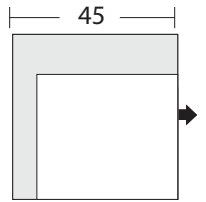

LAF One Arm Sofa/
Canapé 1 accoudoir
à gauche

LAF Sofa Return/Retour-
canapé 1 accoudoir à gauche

LAF One Arm Apartment
Sofa/Canapé
d'appartement 1
accoudoir à gauche

LAF One Arm
Chair/Fauteuil
1 accoudoir
à gauche

Berg

* All dimensions shown are approximate and are subject to the slight variations inherent in a hand built product

* Toutes les dimensions indiquées sont approximatives et sont sujettes à des variations légères inhérentes à un produit fabriqué à la main