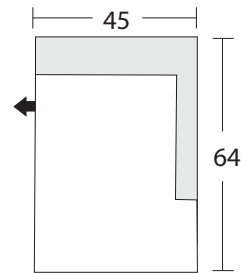

Armless Sofa/
Canapé sans
accoudoir

Armless Chair/
Fauteuil sans
accoudoir

Corner/Coin

One Arm
Chaise LAF/
Mériidienne 1
accoudoir
à gauche

One Arm
Chaise RAF/
Mériidienne 1
accoudoir
à droite

Configuration Suggestions Suggestions de configuration

Berg

* All dimensions shown are approximate and are subject to the slight variations inherent in a hand built product

* Toutes les dimensions indiquées sont approximatives et sont sujettes à des variations légères inhérentes à un produit fabriqué à la main