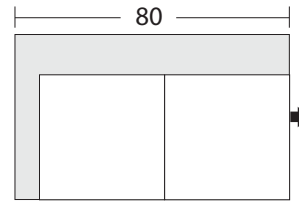

LAF One Arm Sofa/
Canapé 1 accoudoir
à gauche

LAF Sofa Return/Retour-
canapé 1 accoudoir à gauche

LAF One Arm Apartment
Sofa/Canapé
d'appartement 1
accoudoir à gauche

LAF One Arm
Chair/Fauteuil
1 accoudoir
à gauche

Berg

* All dimensions shown are approximate and are subject to the slight variations inherent in a hand built product

* Toutes les dimensions indiquées sont approximatives et sont sujettes à des variations légères inhérentes à un produit fabriqué à la main