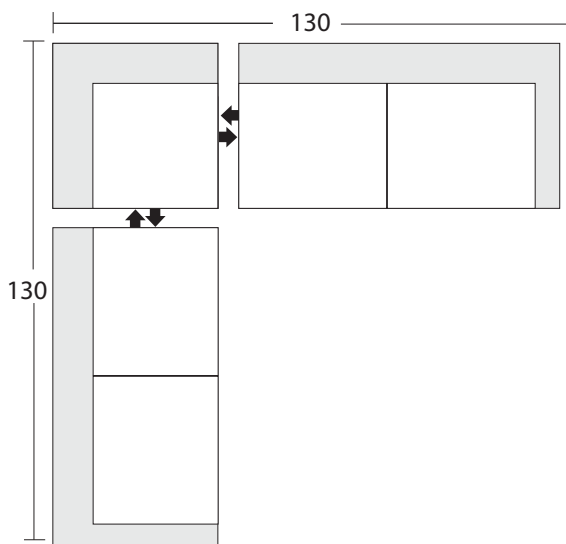

LAF One Arm Sofa/
Canapé 1 accoudoir
à gauche

LAF Sofa Return/Retour-
canapé 1 accoudoir à gauche

LAF One Arm Apartment
Sofa/Canapé
d'appartement 1
accoudoir à gauche

LAF One Arm
Chair/Fauteuil
1 accoudoir
à gauche

Armless Sofa/
Canapé sans
accoudoir

Armless Chair/
Fauteuil sans
accoudoir

Corner/Coin

One Arm
Chaise LAF/
Mériidienne 1
accoudoir
à gauche

One Arm
Chaise RAF/
Mériidienne 1
accoudoir
à droite

Configuration Suggestions Suggestions de configuration

Berg

* All dimensions shown are approximate and are subject to the slight variations inherent in a hand built product

* Toutes les dimensions indiquées sont approximatives et sont sujettes à des variations légères inhérentes à un produit fabriqué à la main