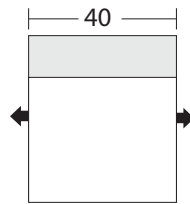

RAF One Arm Sofa/
Canapé 1 accoudoir
à droite

RAF Sofa Return/Retour-
canapé 1 accoudoir à droite

RAF One Arm Apartment
Sofa/Canapé
d'appartement 1
accoudoir à droite

RAF One Arm
Chair/Fauteuil
1 accoudoir
à droite

Armless Sofa/
Canapé sans
accoudoir

Armless Chair/
Fauteuil sans
accoudoir

Corner/Coin

One Arm
Chaise LAF/
Mériidienne 1
accoudoir
à gauche

One Arm
Chaise RAF/
Mériidienne 1
accoudoir
à droite

Configuration Suggestions Suggestions de configuration

Berg

* All dimensions shown are approximate and are subject to the slight variations inherent in a hand built product

* Toutes les dimensions indiquées sont approximatives et sont sujettes à des variations légères inhérentes à un produit fabriqué à la main