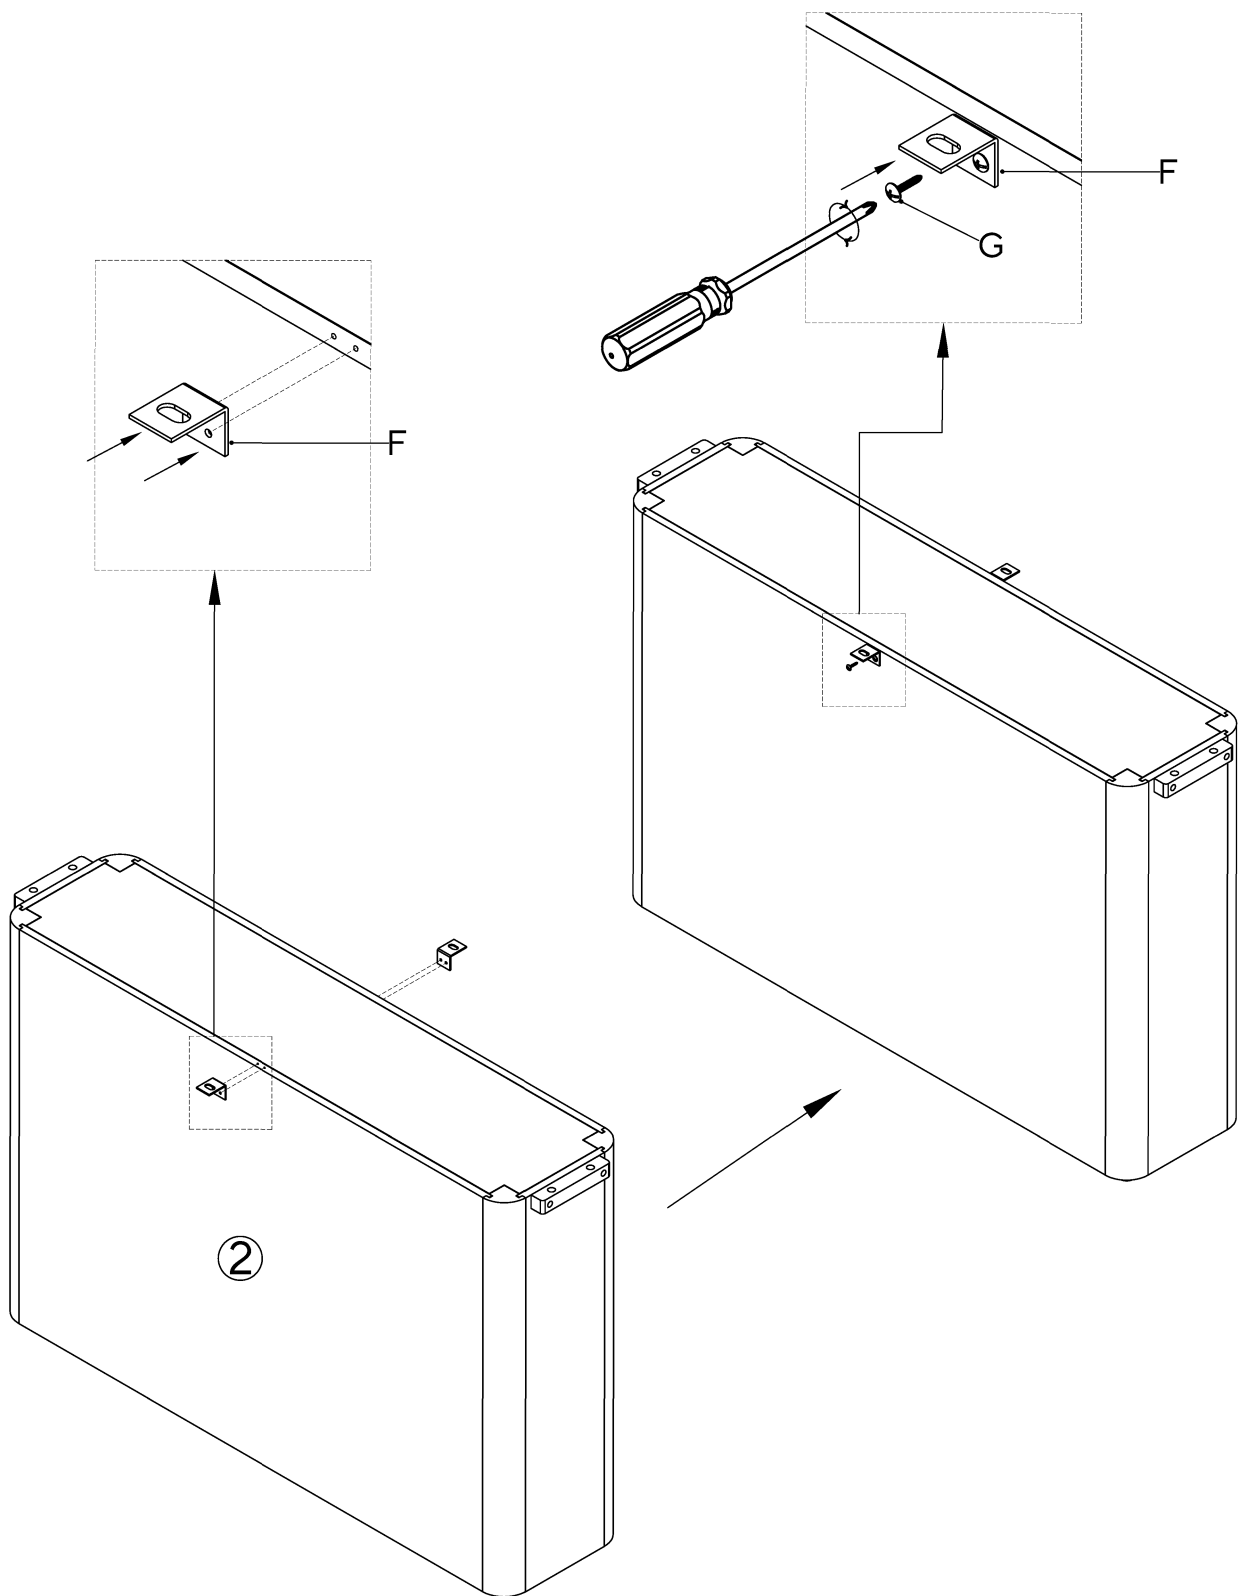

Rosamonde Console Table

Table console Rosamonde

URBAN BARN

Hardware List

Liste de la quincaillerie

<p>A x 4</p>  <p>Bolt / Boulon M8 x 50mm</p>	<p>B x 6</p>  <p>Flat Washer / Rondelle plate Ø8</p>	<p>C x 6</p>  <p>Spring Washer / Rondelle à ressort Ø8</p>	<p>D x 2</p>  <p>Bolt / Boulon M8 x 25mm</p>	<p>E x 1</p>  <p>Allen Key / Clé Allen M4 x 110mm</p>
<p>F x 2</p>  <p>Bracket / Support d'angle</p>	<p>G x 4</p>  <p>Screw / Vis M4 x 15mm</p>			

Part List

Liste des pièces

Numbered parts can be found in the following numbered boxes /
Les pièces numérotées se trouvent dans les boîtes numérotées suivantes.

 <p>①</p>	 <p>②</p> <div data-bbox="1222 1182 1474 1303" style="border: 1px solid black; padding: 2px; margin-top: 10px;"> <p>Hardware pack</p> <p>Boîte contenant la quincaillerie</p> </div>
--	---

Step 1:
Étape 1 :

Step 2:
Étape 2 :