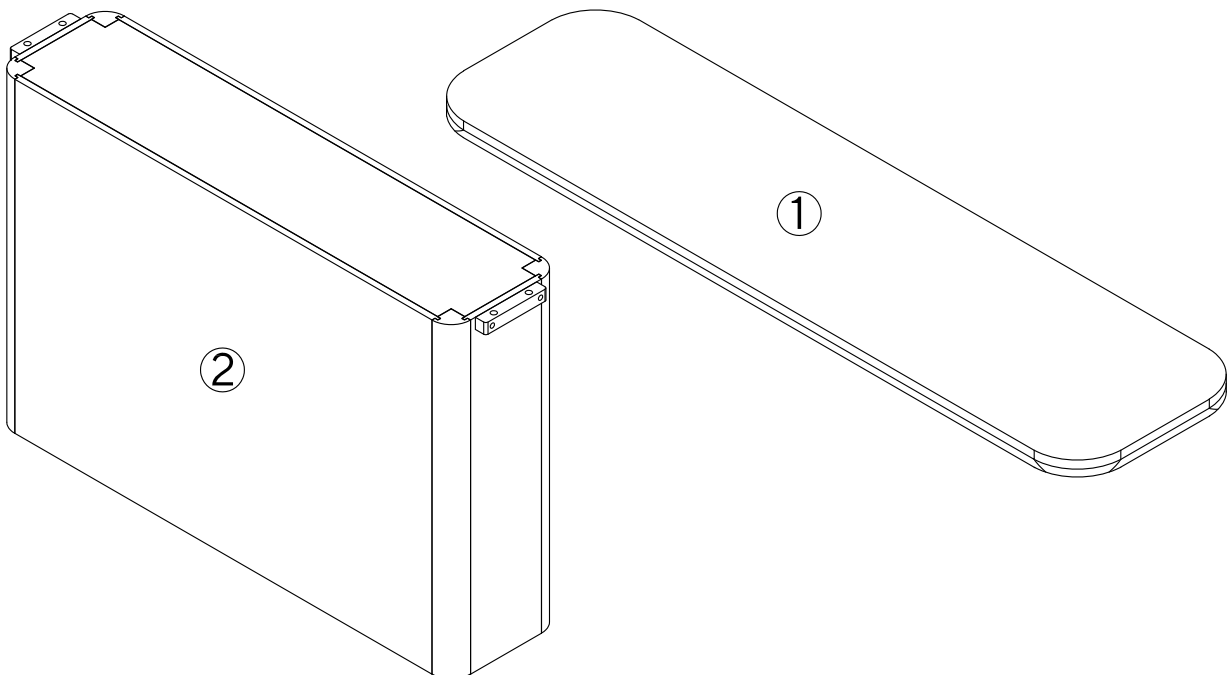

Rosamonde Console Table

Table console Rosamonde

URBAN BARN

Hardware List

Liste de la quincaillerie

<p>A x 4</p>  <p>Bolt / Boulon M8 x 50mm</p>	<p>B x 6</p>  <p>Flat Washer / Rondelle plate Ø8</p>	<p>C x 6</p>  <p>Spring Washer / Rondelle à ressort Ø8</p>	<p>D x 2</p>  <p>Bolt / Boulon M8 x 25mm</p>	<p>E x 1</p>  <p>Allen Key / Clé Allen M4 x 110mm</p>
<p>F x 2</p>  <p>Bracket / Support d'angle</p>	<p>G x 4</p>  <p>Screw / Vis M4 x 15mm</p>			

Part List

Liste des pièces

Numbered parts can be found in the following numbered boxes /
Les pièces numérotées se trouvent dans les boîtes numérotées suivantes.

 <p>①</p>	 <p>②</p> <div data-bbox="1222 1182 1474 1303" style="border: 1px solid black; padding: 2px; margin-top: 10px;"> <p>Hardware pack</p> <p>Boîte contenant la quincaillerie</p> </div>
--	---