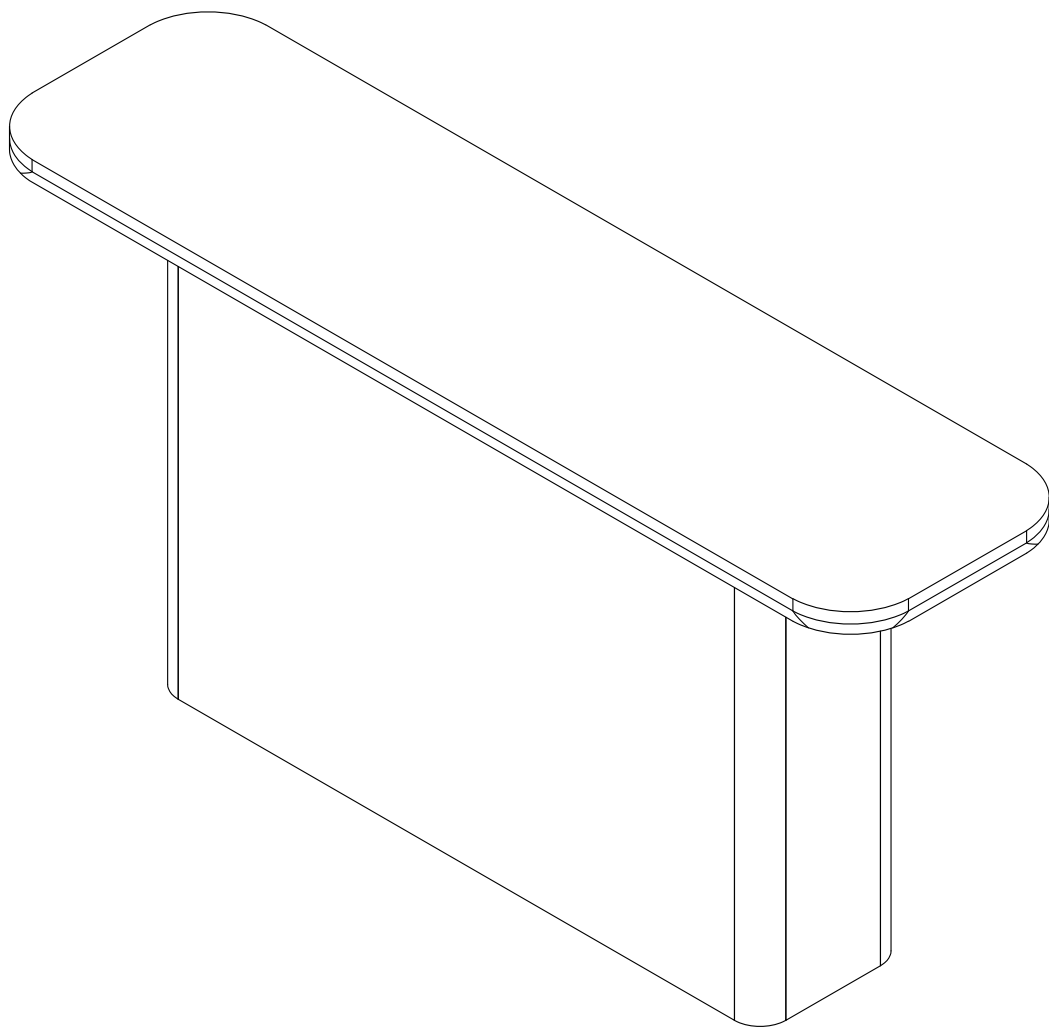

Rosamonde Console Table

Table console Rosamonde

URBAN BARN

Hardware List

Liste de la quincaillerie

<p>A x 4</p>  <p>Bolt / Boulon M8 x 50mm</p>	<p>B x 6</p>  <p>Flat Washer / Rondelle plate Ø8</p>	<p>C x 6</p>  <p>Spring Washer / Rondelle à ressort Ø8</p>	<p>D x 2</p>  <p>Bolt / Boulon M8 x 25mm</p>	<p>E x 1</p>  <p>Allen Key / Clé Allen M4 x 110mm</p>
<p>F x 2</p>  <p>Bracket / Support d'angle</p>	<p>G x 4</p>  <p>Screw / Vis M4 x 15mm</p>			

Part List

Liste des pièces

Numbered parts can be found in the following numbered boxes /
Les pièces numérotées se trouvent dans les boîtes numérotées suivantes.

 <p>①</p>	 <p>②</p> <div data-bbox="1222 1182 1474 1303" style="border: 1px solid black; padding: 2px; margin-top: 10px;"> <p>Hardware pack</p> <p>Boîte contenant la quincaillerie</p> </div>
--	---