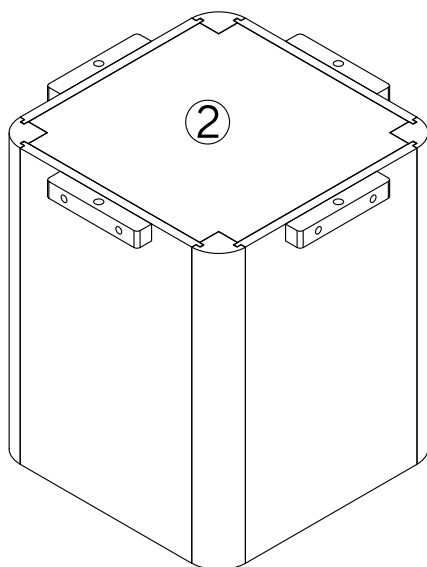

## Liste de la quincaillerie

A x 4

Bolt / Boulon  
M8 x 50mm

B x 4

Flat Washer / Rondelle plate  
Ø8

C x 4

Spring Washer / Rondelle à ressort  
Ø8

D x 1

# Part List

## Liste des pièces

Numbered parts can be found in the following numbered boxes /  
Les pièces numérotées se trouvent dans les boîtes numérotées suivantes.

①

②

Hardware pack

Boîte contenant la  
quincaillerie