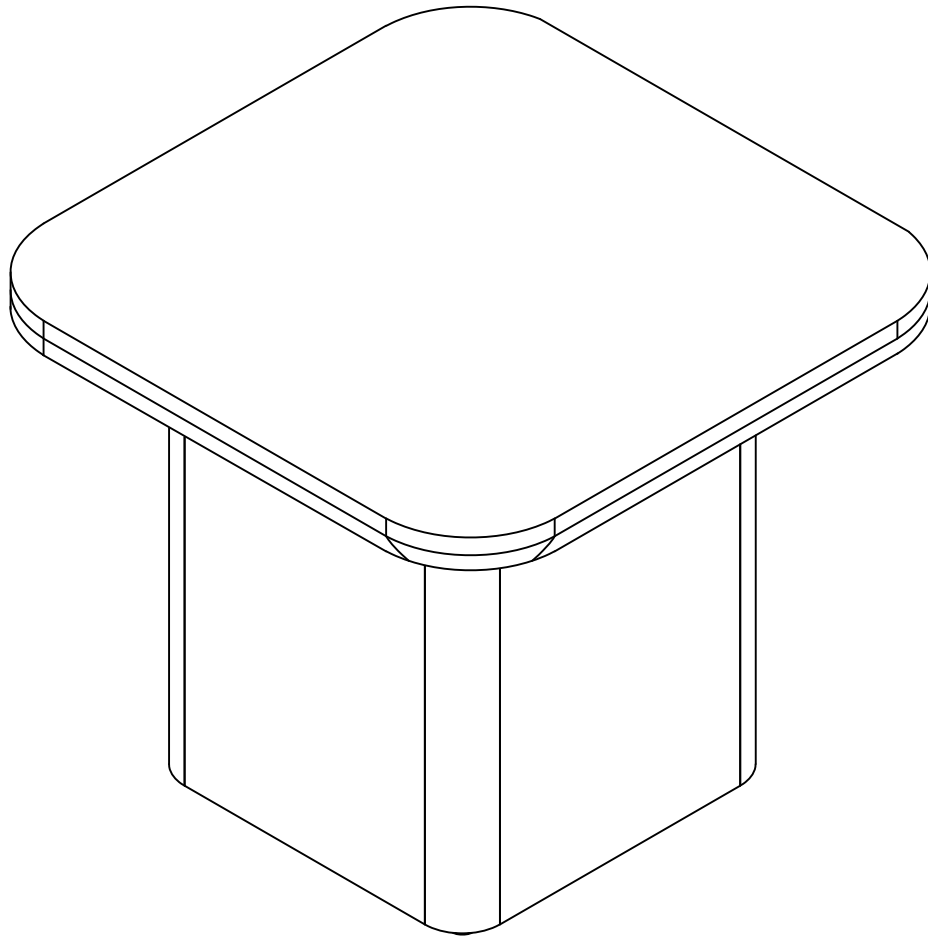

Rosamonde Side Table

Table d'appoint Rosamonde

URBAN BARN