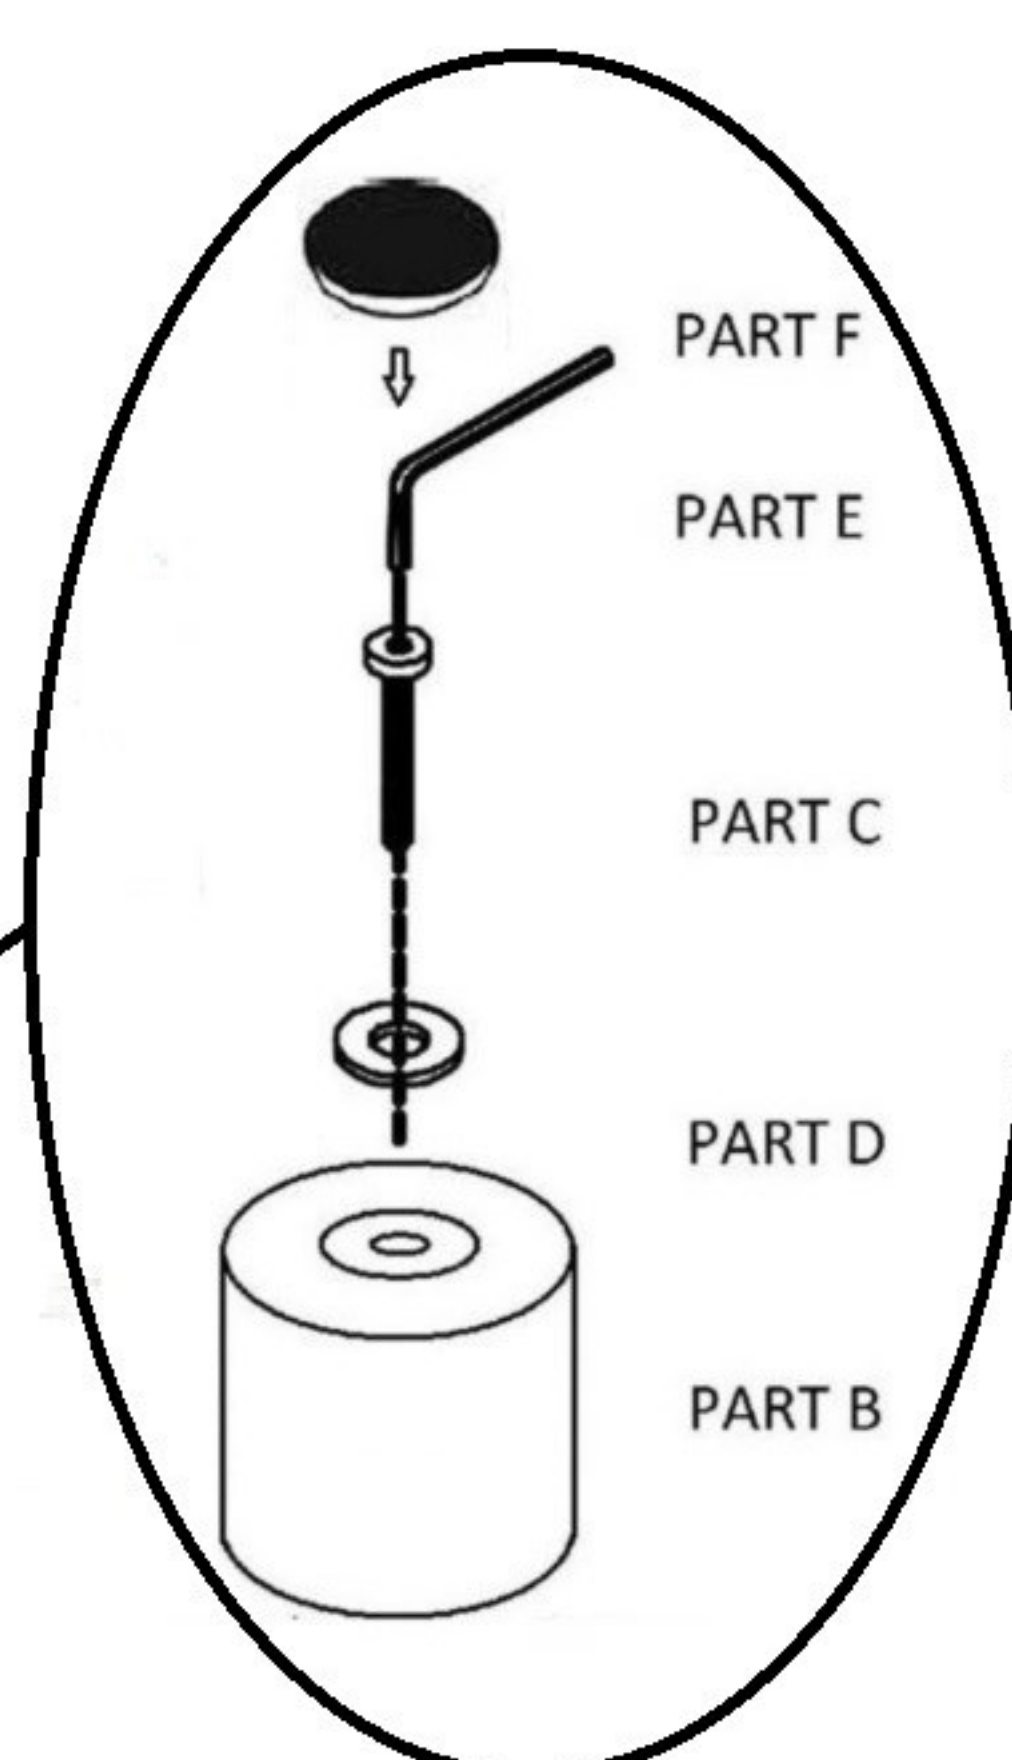

Harriet

Armchair / Fauteuil

Please follow instructions closely as deviation from these instructions may present a possible safety risk and may void your warranty.

It is recommended that assembly is done on a soft surface such as carpet to avoid any damage during assembly.

Veuillez suivre les instructions de près pour prévenir un risque de sécurité possible et invalider votre garantie.

Il est recommandé que l'assemblage se fasse sur une surface douce comme un tapis pour éviter tout endommagement pendant le montage.

CARE INSTRUCTIONS / DIRECTIVES D'ENTRETIEN

Periodically check and re-tighten hardware.

Vérifier périodiquement et resserrer la quincaillerie au besoin.

PARTS / PIÈCES

PART A X 1
SOFA BODY

PART B X 4
LEGS

PART C X 4
BOLT

PART D X 4
FLAT WASHER

PART E X 1
WRENCH

PART F X 4
FELT PAD

ASSEMBLY / MONTAGE

URBAN BARN