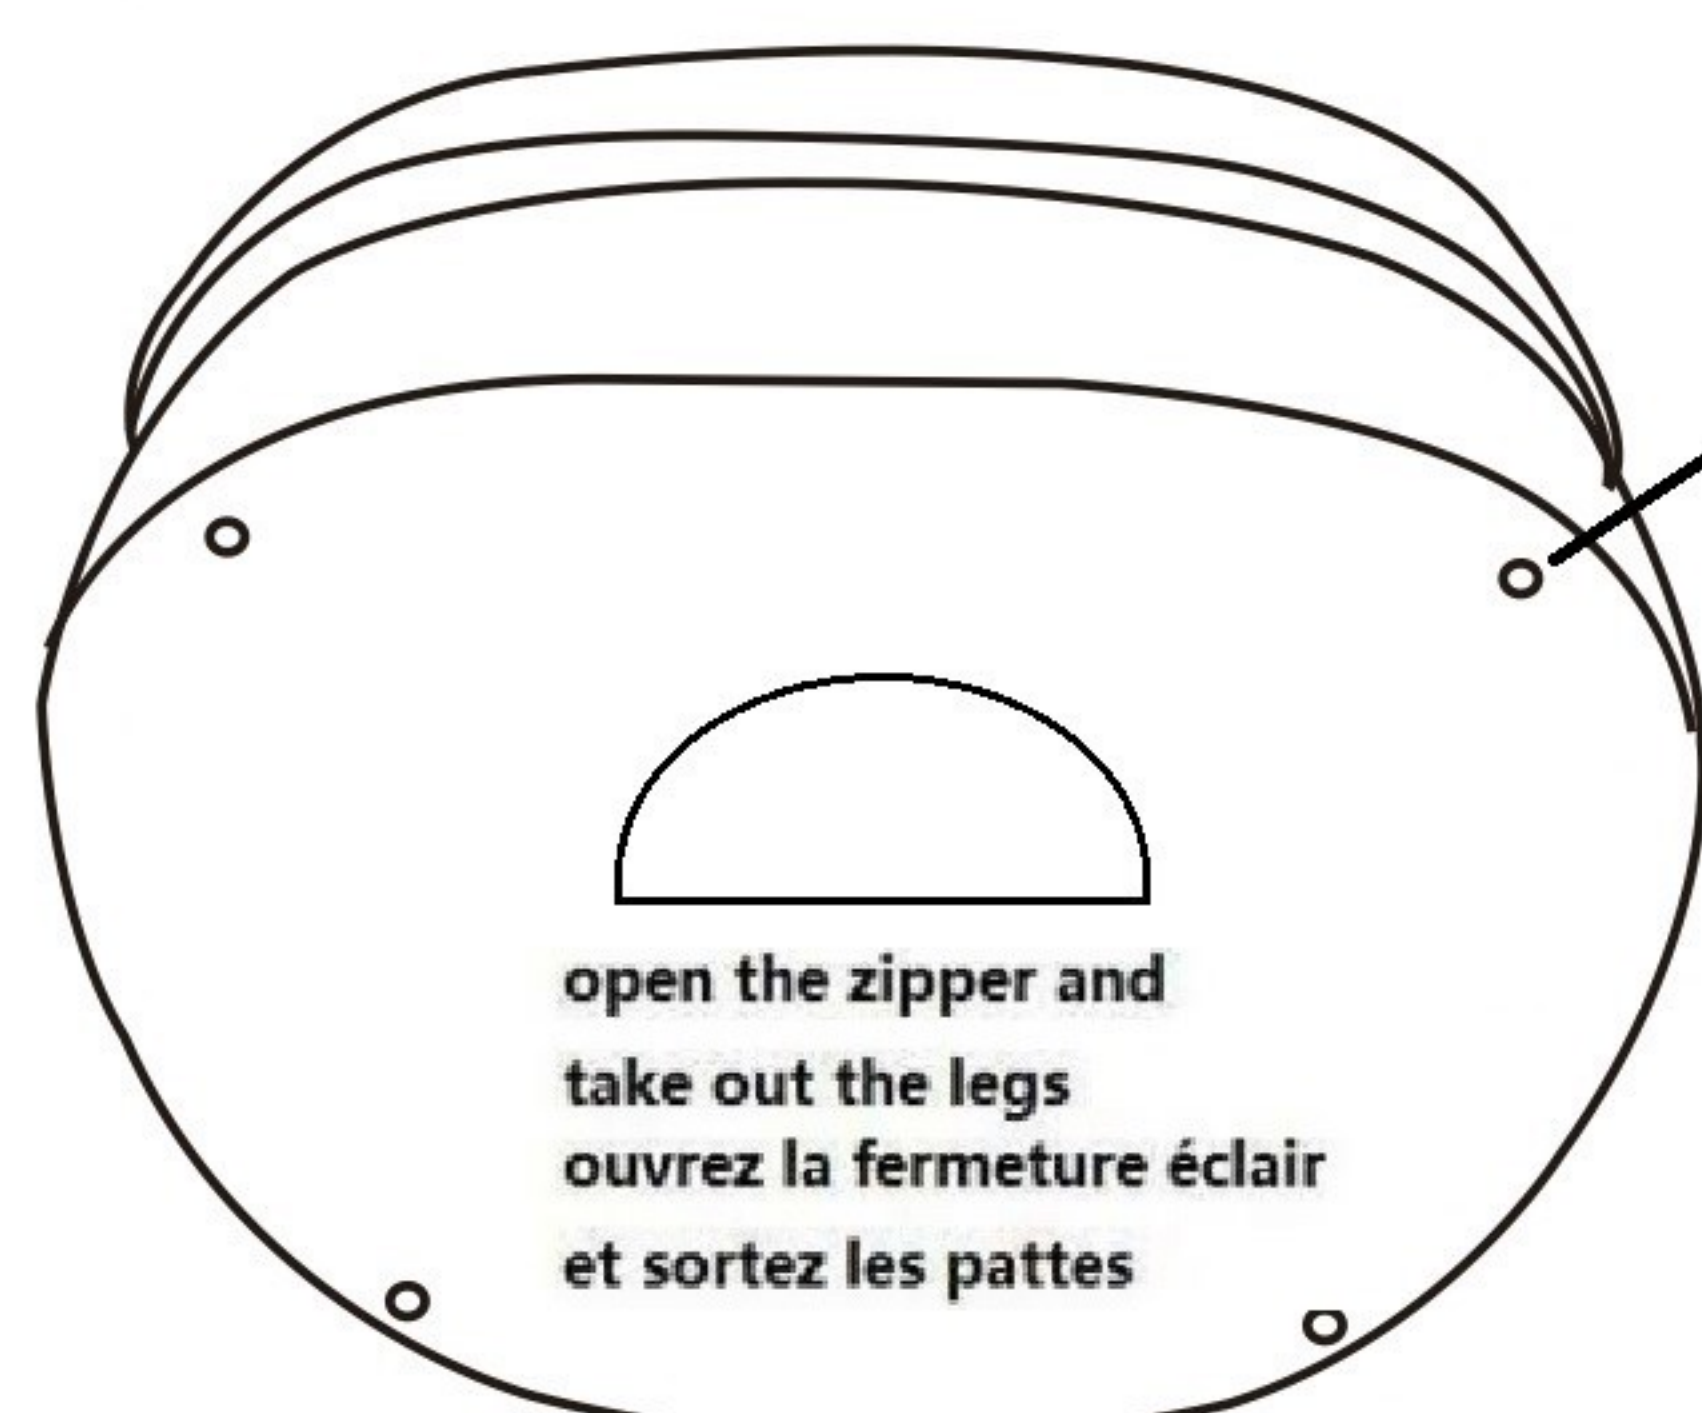

Harriet

Armchair / Fauteuil

Please follow instructions closely as deviation from these instructions may present a possible safety risk and may void your warranty.

It is recommended that assembly is done on a soft surface such as carpet to avoid any damage during assembly.

Veuillez suivre les instructions de près pour prévenir un risque de sécurité possible et invalider votre garantie.

Il est recommandé que l'assemblage se fasse sur une surface douce comme un tapis pour éviter tout endommagement pendant le montage.

CARE INSTRUCTIONS / DIRECTIVES D'ENTRETIEN

Periodically check and re-tighten hardware.

Vérifier périodiquement et resserrer la quincaillerie au besoin.

PARTS / PIÈCES

PART A X 1
SOFA BODY

PART B X 4
LEGS

PART C X 4
BOLT

PART D X 4
FLAT WASHER

PART E X 1
WRENCH

PART F X 4
FELT PAD

ASSEMBLY / MONTAGE

URBAN BARN