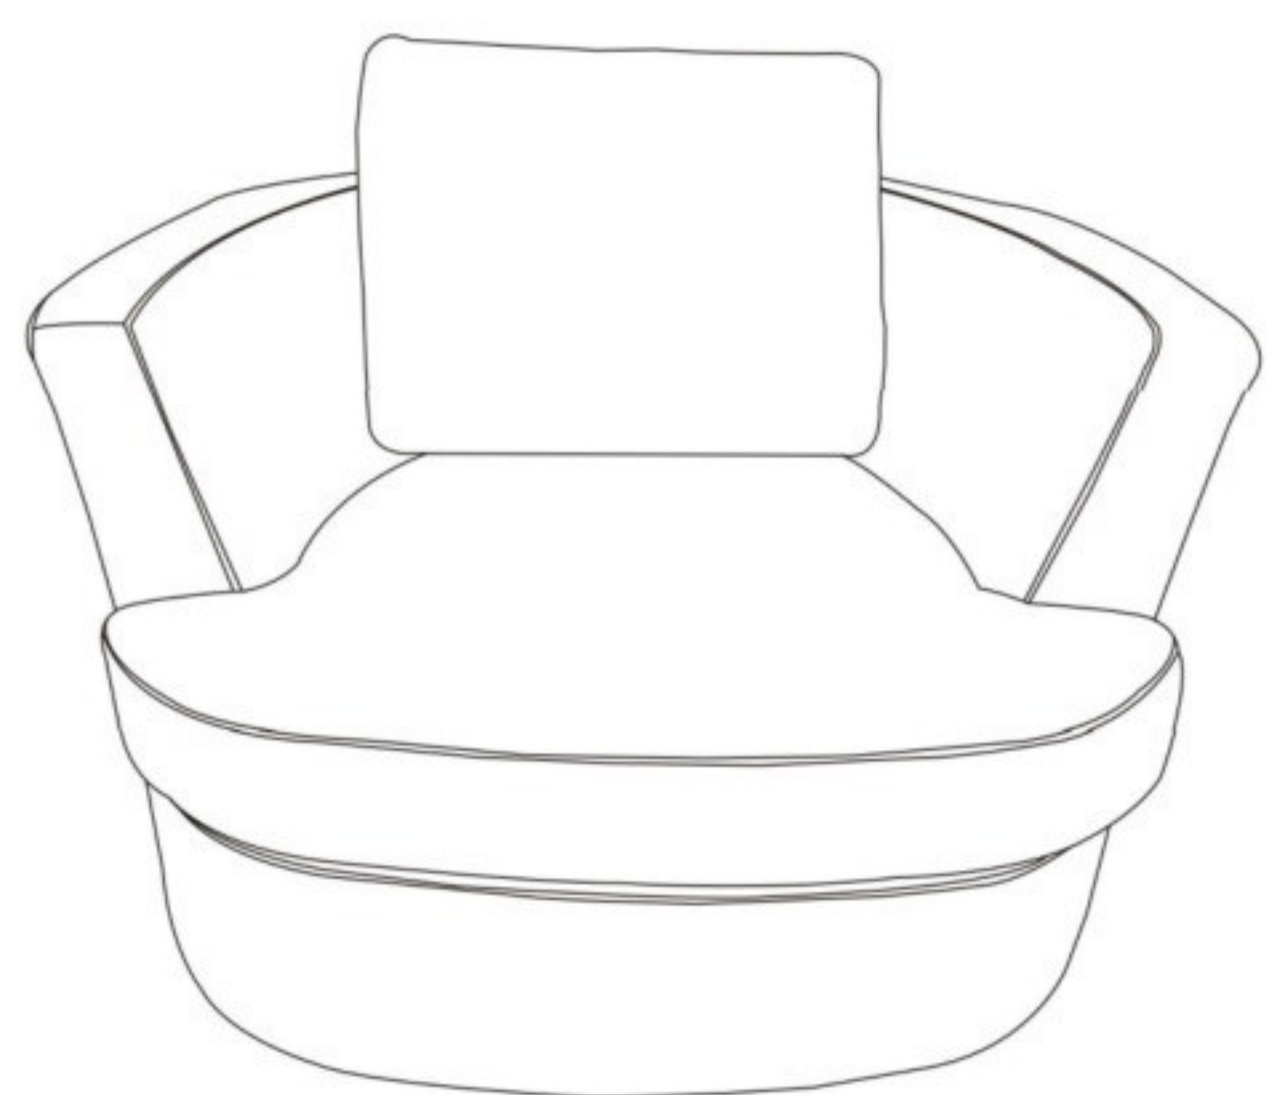

Harriet

Armchair / Fauteuil

Please follow instructions closely as deviation from these instructions may present a possible safety risk and may void your warranty.

It is recommended that assembly is done on a soft surface such as carpet to avoid any damage during assembly.

Veuillez suivre les instructions de près pour prévenir un risque de sécurité possible et invalider votre garantie.

Il est recommandé que l'assemblage se fasse sur une surface douce comme un tapis pour éviter tout endommagement pendant le montage.

CARE INSTRUCTIONS / DIRECTIVES D'ENTRETIEN

Periodically check and re-tighten hardware.

Vérifier périodiquement et resserrer la quincaillerie au besoin.

PARTS / PIÈCES

PART A X 1
SOFA BODY

PART B X 4
LEGS

PART C X 4
BOLT

PART D X 4
FLAT WASHER

PART E X 1
WRENCH

PART F X 4
FELT PAD

ASSEMBLY / MONTAGE

URBAN BARN