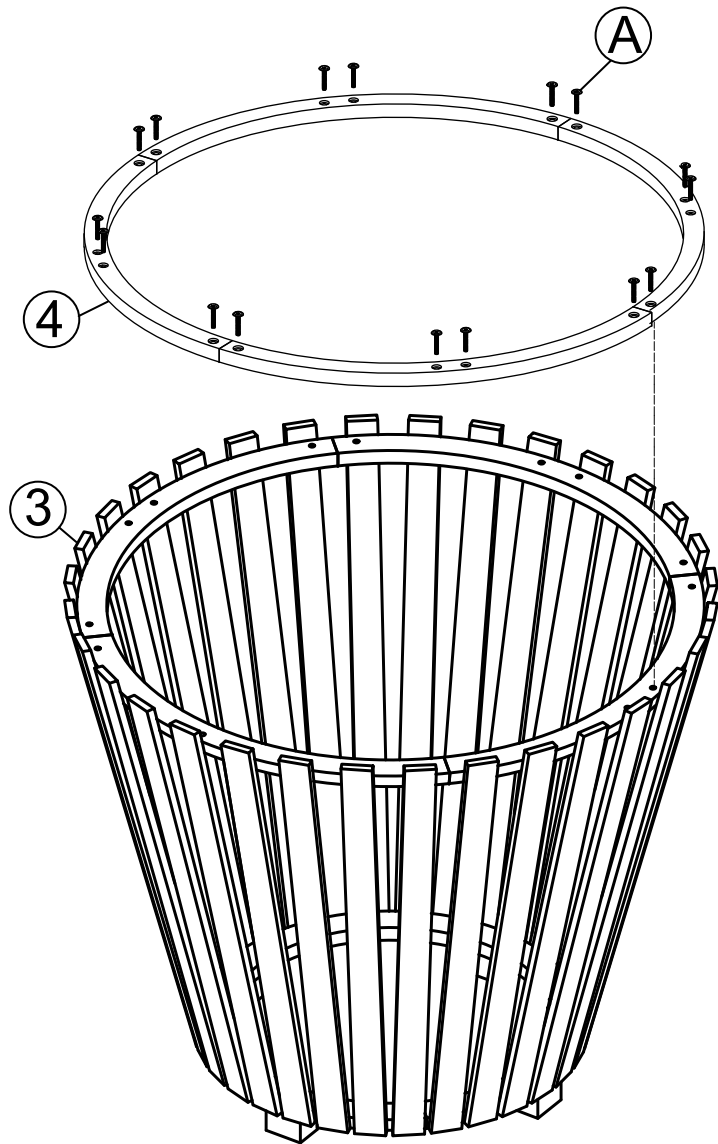

Cabrie 42" Round Outdoor Table
Table ronde d'extérieur Cabrie 42 po
Assembly Instructions / Instructions d'assemblage

**URBAN
BARN**

1

x1

2

x1

3

x4

4

x4

6X35X13mm

4X60mm

(A)

32 PCS

(B)

1 PCE

Step 1 / Étape 1

Step 2 / Étape 2

Step 3 / Étape 3

Step 4 / Étape 4