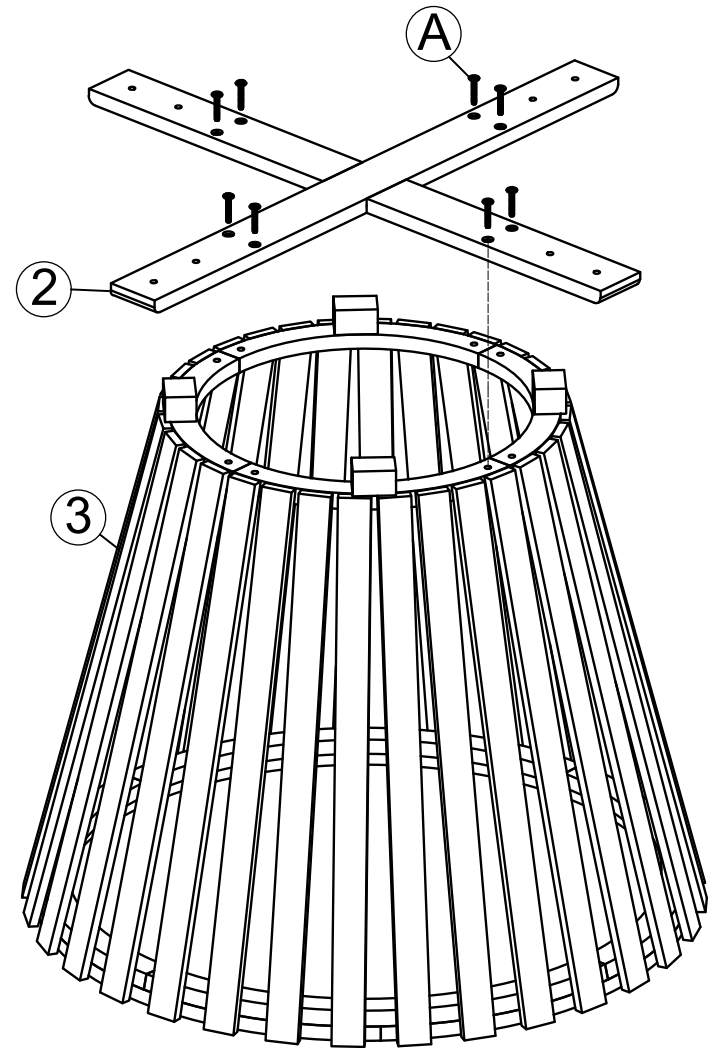

Cabrie 42" Round Outdoor Table
Table ronde d'extérieur Cabrie 42 po
Assembly Instructions / Instructions d'assemblage

**URBAN
BARN**

1

x1

2

x1

3

x4

4

x4

6X35X13mm

4X60mm

(A)

32 PCS

(B)

1 PCE

Step 1 / Étape 1

Step 2 / Étape 2

Step 3 / Étape 3

Step 4 / Étape 4