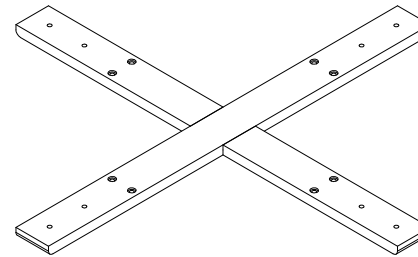

Cabrie 42" Round Outdoor Table
Table ronde d'extérieur Cabrie 42 po
Assembly Instructions / Instructions d'assemblage

**URBAN
BARN**

1

x1

2

x1

3

x4

4

x4

6X35X13mm

4X60mm

(A)

32 PCS

(B)

1 PCE