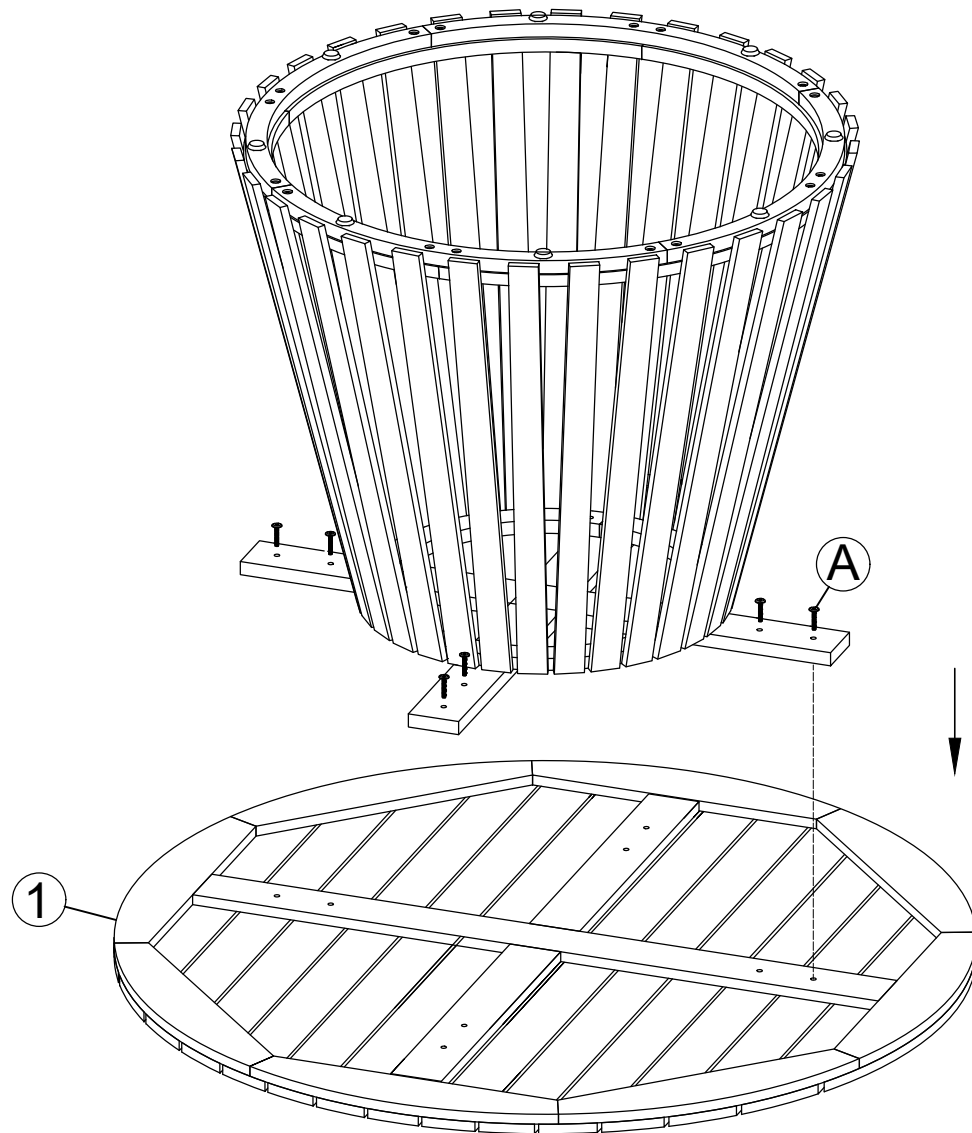

Cabrie 42" Round Outdoor Table
Table ronde d'extérieur Cabrie 42 po
Assembly Instructions / Instructions d'assemblage

**URBAN
BARN**

1

x1

2

x1

3

x4

4

x4

6X35X13mm

4X60mm

(A)

32 PCS

(B)

1 PCE

Step 1 / Étape 1

Step 2 / Étape 2

Step 3 / Étape 3

Step 4 / Étape 4