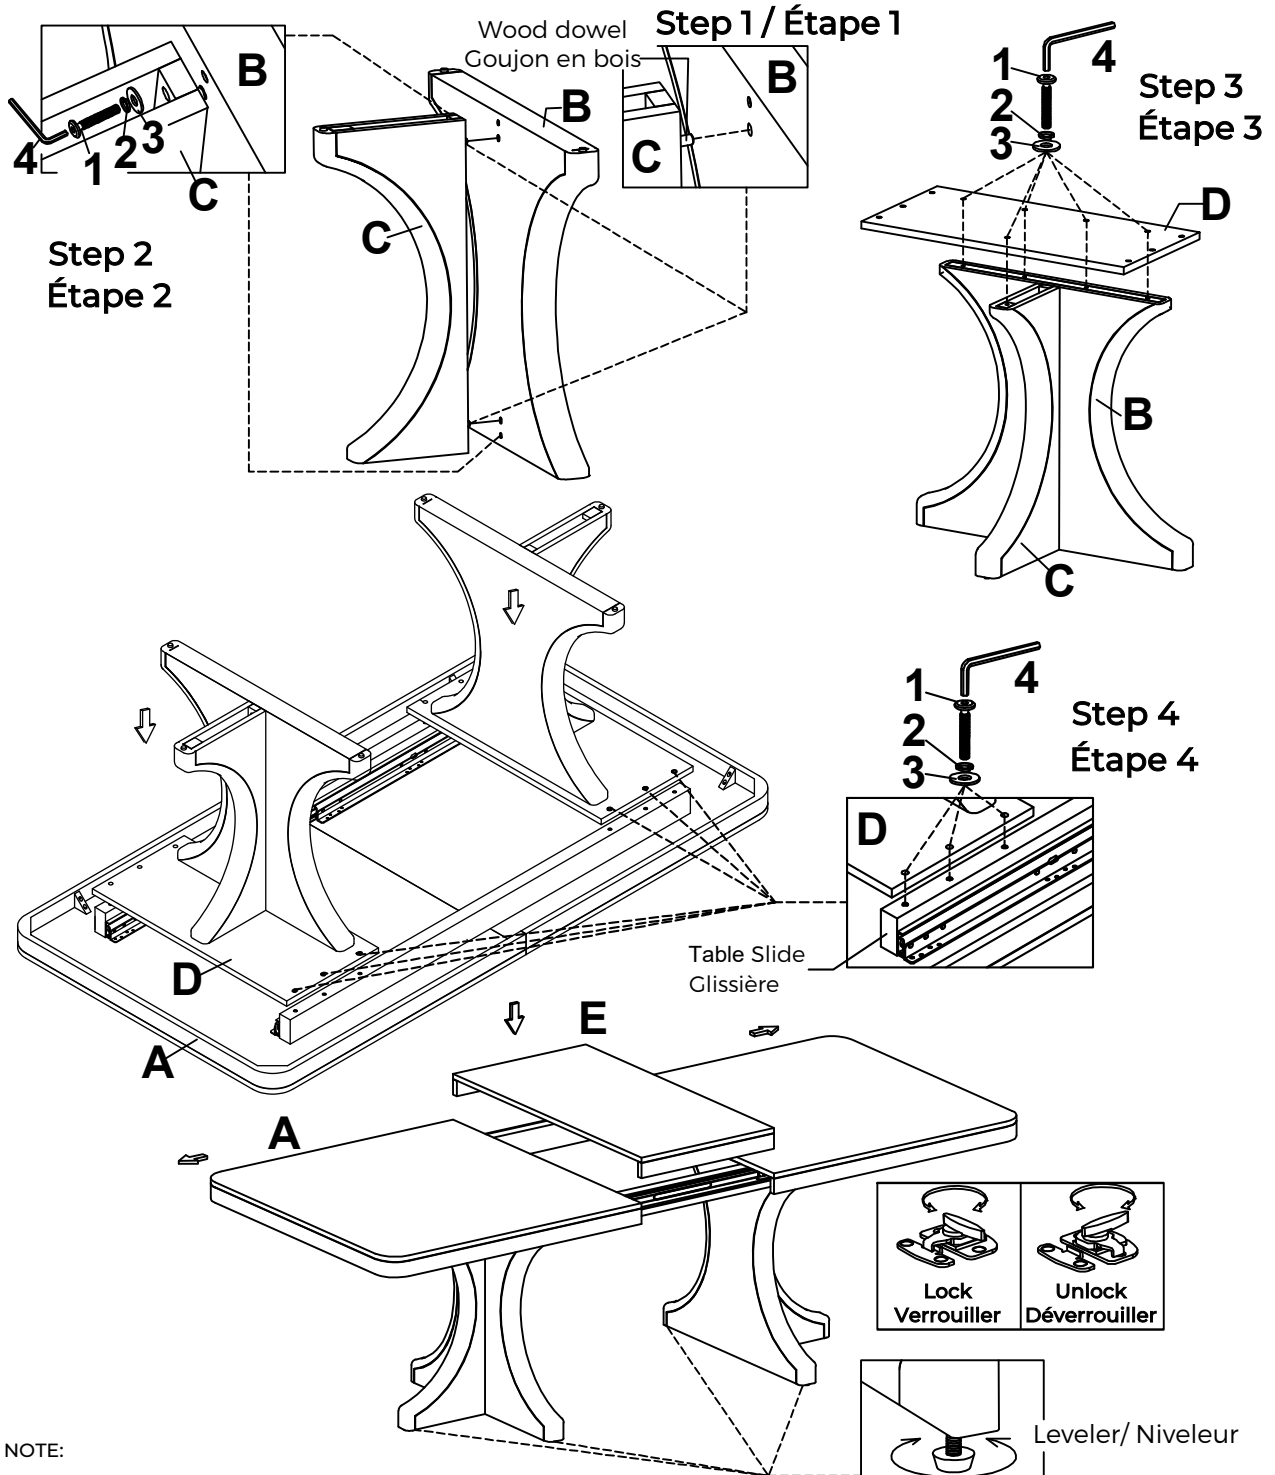

Marais Extension Dining Table

Table à rallonge Marais

Assembly Instructions / Instructions d'assemblage

URBAN BARN

NOTE:

Please use a spirit or digital level and adjust the levelers provided on the legs of your table to ensure the table top is completely flat. Make sure the top of the legs is align to the table top before tightening.

Au besoin, ajuster les niveleurs qui se trouvent sous les pattes de table. Utiliser un niveau à bulles ou un niveau numérique pour vérifier que le dessus de la table est bien à plat.